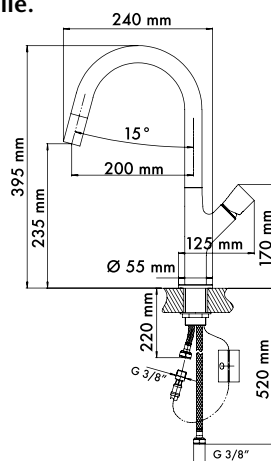

PARMIXEXT

NEW

Miscelatore monocomando con bocchetta estraibile.

- Cartuccia speciale a dischi ceramici Ø25 mm
- Rotazione canna: 170°
- Foro sul lavello: Ø35 mm
- Flessibili di allacciamento alla rete in acciaio inox, L=35 cm
- Lunghezza flessibile doccetta estraibile 150 cm
- Diametro base: 55 mm