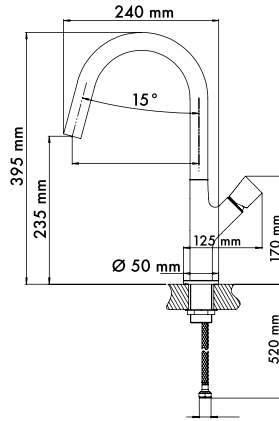

Miscelatore monocomando con canna tonda.

Versione Cromo

- Cartuccia speciale a dischi ceramici Ø25 mm
- Rotazione canna: 170°
- Foro sul lavello: Ø35 mm
- Flessibili di allacciamento alla rete in acciaio inox, L=35 cm
- Diametro base: 55 mm