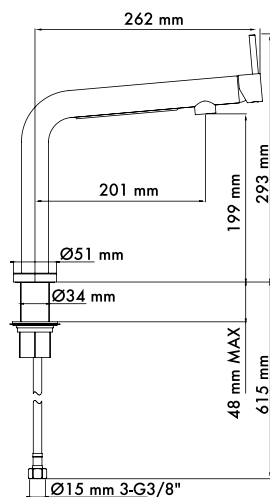

OFF

Il miscelatore **ripensato**

La leva posta all'estremità della canna è più vicina all'utente e molto più **comoda** rispetto ad una leva tradizionale. Inoltre, **sfiorando** un **sensore** sotto la canna è possibile accendere una luce **LED**.

LUMIX

NEW

Miscelatore monocomando con luce LED e interruttore touch.

Versione
Cromo

- Cartuccia a dischi ceramici Ø25 mm (bassa)
- Rotazione canna: 180°
- Foro sul lavello: Ø35 mm
- Flessibili di allacciamento alla rete in acciaio inox, L=35 cm
- Diametro base: mm
- Alimentatore per luce LED incluso.