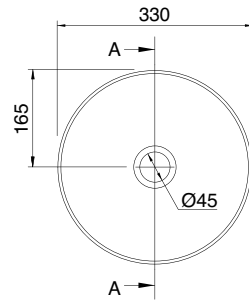

GLAM Ø33

Art. 1808 - Ø33 Cm - 4,2 Kg - 3,5 L.

Lavabo da appoggio

Lay-on washbasin

Lavabo à poser

Aufsatzwaschbecken

Lavabo de apojo

Раковина умывальника накладная

FURNITURE

FRAME

PHORMA

NEW LINE

SEZIONE A-A