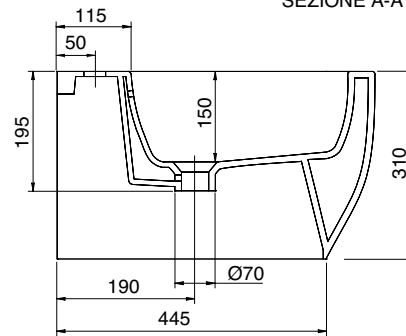

TEOREMA 2.0 HUNG BIDET

Art. 5127 - 52 x 36 Cm - 20 Kg

Bidet sospeso monoforo

Single-hole wall-mounted bidet

Bidet suspendu monotrou

Hänge-Bidet, ausgelegt für 1-Loch-Armatur

Bidet suspendido monoforo

Биде подвесное с одним отверстием

SEZIONE A-A

* 100 = ART.10009 + ART.10011

* 130 = ART.10019 + ART.10011