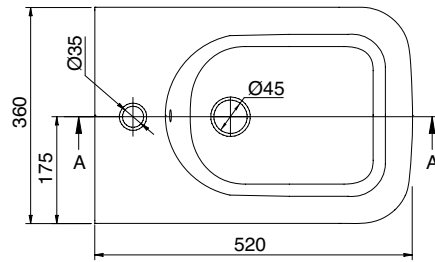

TEOREMA 2.0 HUNG BIDET

Art. 5127 - 52 x 36 Cm - 20 Kg

Bidet sospeso monoforo

Single-hole wall-mounted bidet

Bidet suspendu monotrou

Hänge-Bidet, ausgelegt für 1-Loch-Armatur

Bidet suspendido monoforo

Биде подвесное с одним отверстием

SEZIONE A-A

* 100 = ART.10009 + ART.10011

* 130 = ART.10019 + ART.10011