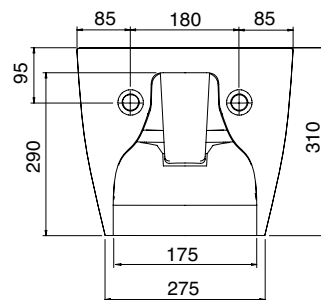

TEOREMA 2.0 HUNG BIDET

Art. 5127 - 52 x 36 Cm - 20 Kg

Bidet sospeso monoforo

Single-hole wall-mounted bidet

Bidet suspendu monotrou

Hänge-Bidet, ausgelegt für 1-Loch-Armatur

Bidet suspendido monoforo

Биде подвесное с одним отверстием

SEZIONE A-A

* 100 = ART.10009 + ART.10011

* 130 = ART.10019 + ART.10011