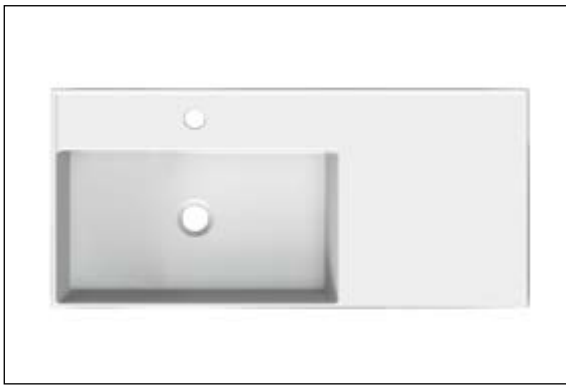

TEOREMA 2.0 100 SHELF DX®

Art. 5119 - 101 x 46 Cm - 25 Kg - 4 L.

Lavabo da appoggio o sospeso, predisposto per rubinetteria monoforo, su richiesta tre fori o senza fori rubinetteria

Lay-on or wall-mounted washbasin, configured for single-hole tap set, on request, available with three holes or without holes for tap set

Lavabo à poser ou suspendu, conçu pour robinetterie monotrou, disponible sur demande avec trois trous ou aucun trou de robinetterie

Aufsatz-oder Hängewaschbecken, ausgelegt für 1-Loch-Armatur, auf Anfrage drei oder ohne Armaturlöcher

Lavabo de apoyo o suspendido con predisposición para grifería monoforo o sobre pedido con tre foros o ningun para grifería

Раковина умывальника накладная или подвесная с одним отверстием под смеситель. По запросу поставляется с тремя отверстиями под краны или без отверстий