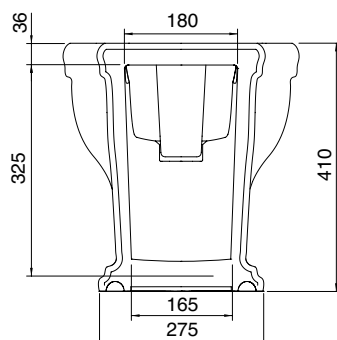

CASTELLANA BIDET

Art. 5307 - 54 x 39 Cm - 26 Kg

Bidet a terra, predisposto per rubinetteria monoforo, su richiesta tre fori

Floor-mounted bidet, configured for single-hole tap set, on request, available with three holes

Bidet au sol conçu pour robinetterie monotrou, disponible sur demande avec trois trous

Bodenstehendes Bidet, ausgelegt für 1-Loch-Armatur, auf Anfrage drei

Bidet a tierra con predisposición para grifería monoforo o sobre pedido con tre foros

Биде напольное с одним отверстием под смеситель.

По запросу поставляется с тремя отверстиями под краны

* 100 = ART.10009 + ART.10011

* 130 = ART.10019 + ART.10011