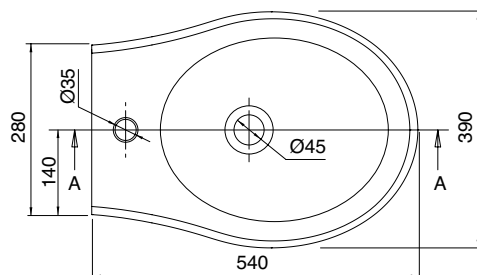

CASTELLANA BIDET

Art. 5307 - 54 x 39 Cm - 26 Kg

Bidet a terra, predisposto per rubinetteria monoforo, su richiesta tre fori

Floor-mounted bidet, configured for single-hole tap set, on request, available with three holes

Bidet au sol conçu pour robinetterie monotrou, disponible sur demande avec trois trous

Bodenstehendes Bidet, ausgelegt für 1-Loch-Armatur, auf Anfrage drei

Bidet a tierra con predisposición para grifería monoforo o sobre pedido con tre foros

Биде напольное с одним отверстием под смеситель.

По запросу поставляется с тремя отверстиями под краны

* 100 = ART.10009 + ART.10011

* 130 = ART.10019 + ART.10011