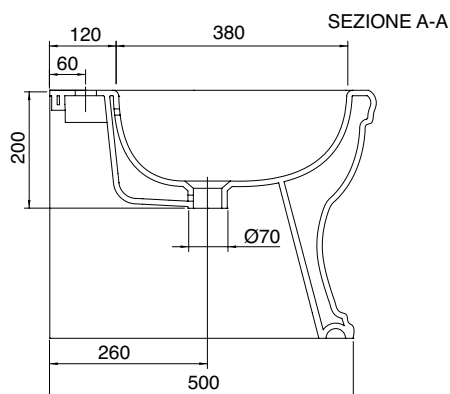

CASTELLANA BIDET

Art. 5307 - 54 x 39 Cm - 26 Kg

Bidet a terra, predisposto per rubinetteria monoforo, su richiesta tre fori

Floor-mounted bidet, configured for single-hole tap set, on request, available with three holes

Bidet au sol conçu pour robinetterie monotrou, disponible sur demande avec trois trous

Bodenstehendes Bidet, ausgelegt für 1-Loch-Armatur, auf Anfrage drei

Bidet a tierra con predisposición para grifería monoforo o sobre pedido con tre foros

Биде напольное с одним отверстием под смеситель.

По запросу поставляется с тремя отверстиями под краны

* 100 = ART.10009 + ART.10011

* 130 = ART.10019 + ART.10011