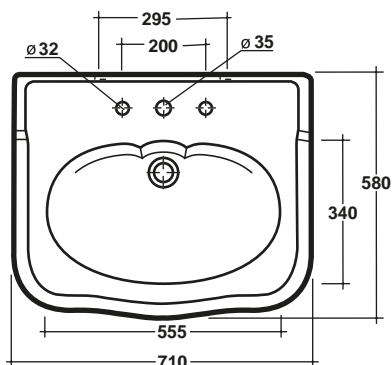

Art.IMP4371101-IMP4371301+IMP9CO01

Art.IMP4371101-IMP4371301

Art.IMP9CO01

*Quota d'installazione consigliata
*Advised measure for installation

CARATTERISTICHE DEL PRODOTTO /PRODUCT FEATURES

- lavabo classico rettangolare monoforo disponibile su colonna **Art.IMP4371101** tre fori **Art.MP4371301** **Art.IMP9CO01**
- Classic rectangular wash basin one hole available on pedestal **Art.IMP4371101** three holes **-IMP4371301** **Art.IMP9CO01**