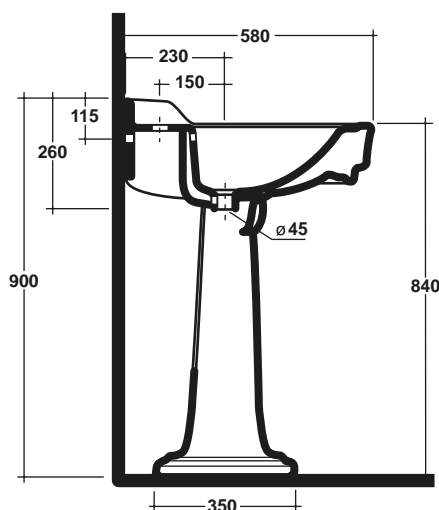

Art.IMP4371101-IMP4371301+IMP9CO01

Art.IMP4371101-IMP4371301

Art.IMP9CO01

*Quota d'installazione consigliata
*Advised measure for installation

CARATTERISTICHE DEL PRODOTTO /PRODUCT FEATURES

- lavabo classico rettangolare monoforo disponibile su colonna **Art.IMP4371101** tre fori **Art.MP4371301** **Art.IMP9CO01**
- Classic rectangular wash basin one hole available on pedestal **Art.IMP4371101** three holes **-IMP4371301** **Art.IMP9CO01**

MATERIALE
MATERIAL
fire-clay

TRATTAMENTO
TREATMENT
smaltato/glazed

COLORE /COLOR
bianco, bianco mat, nero, nero mat
white, mat white, black, blackmat

DESCRIZIONE /DESCRIPTION

- lavabo Impero - peso 22+ 13 Kg
- Impero basin - weight Kg 22+13