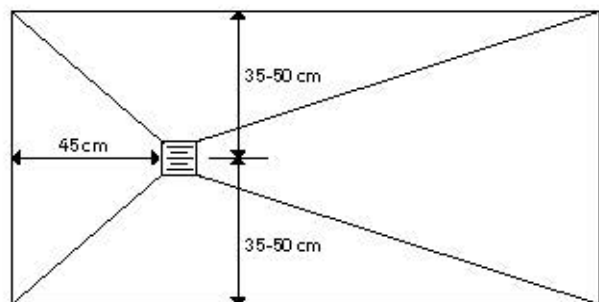

A | ARDESIA

BORDO h3 cm

Tempi di consegna 10 giorni lavorativi.

Tolleranza delle misure dei piatti doccia +/- 0,5 mm.

I prezzi sono comprensivi di piletta sifonata con griglia inox quadrata.

PIATTO DOCCIA QUADRATO

80 x 80 cm € 386,00

90 x 90 cm € 469,00

70 x 90 cm € 469,00

PIATTO DOCCIA RETT.

100 x 70/80 cm € 495,00

110 x 70/80 cm € 535,00

120 x 70/80 cm € 579,00

130 x 70/80 cm € 629,00

140 x 70/80 cm € 676,00

150 x 70/80 cm € 725,00

160 x 70/80 cm € 772,00

170 x 70/80 cm € 822,00

180 x 70/80 cm € 869,00

190 x 70/80 cm € 919,00

200 x 70/80 cm € 950,00

100 x 90/100 cm € 532,00

110 x 90/100 cm € 582,00

120 x 90/100 cm € 637,00

130 x 90/100 cm € 690,00

140 x 90/100 cm € 745,00

150 x 90/100 cm € 797,00

160 x 90/100 cm € 850,00

170 x 90/100 cm € 902,00

180 x 90/100 cm € 957,00

190 x 90/100 cm € 1.010,00

200 x 90/100 cm € 1.060,00

COLORI BASE

Colori RAL
a richiesta +15%.