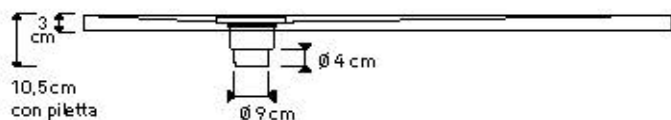

A | ARDESIA

BORDO h3 cm

Tempi di consegna 10 giorni lavorativi.

Tolleranza delle misure dei piatti doccia +/- 0,5 mm.

I prezzi sono comprensivi di piletta sifonata con griglia inox quadrata.

PIATTO DOCCIA QUADRATO

80 x 80 cm € 386,00

90 x 90 cm € 469,00

70 x 90 cm € 469,00

PIATTO DOCCIA RETT.

100 x 70/80 cm € 495,00

110 x 70/80 cm € 535,00

120 x 70/80 cm € 579,00

130 x 70/80 cm € 629,00

140 x 70/80 cm € 676,00

150 x 70/80 cm € 725,00

160 x 70/80 cm € 772,00

170 x 70/80 cm € 822,00

180 x 70/80 cm € 869,00

190 x 70/80 cm € 919,00

200 x 70/80 cm € 950,00

100 x 90/100 cm € 532,00

110 x 90/100 cm € 582,00

120 x 90/100 cm € 637,00

130 x 90/100 cm € 690,00

140 x 90/100 cm € 745,00

150 x 90/100 cm € 797,00

160 x 90/100 cm € 850,00

170 x 90/100 cm € 902,00

180 x 90/100 cm € 957,00

190 x 90/100 cm € 1.010,00

200 x 90/100 cm € 1.060,00

COLORI BASE

Colori RAL
a richiesta +15%.