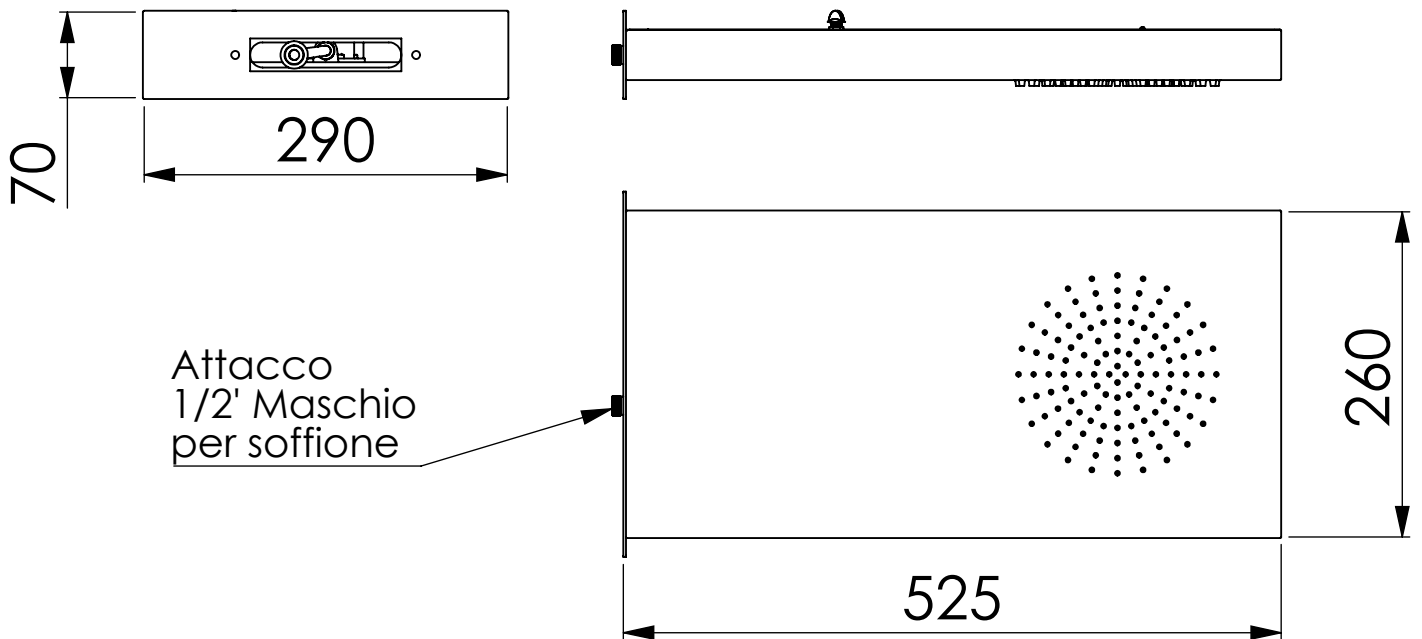

WALL

BAGNO
ITALIANO

Soffione rettangolare in acciaio inox anticalcare

cod. SOFWALL - cromo
cod. SOFWALLS - satinato

Schema a muro per l'installazione