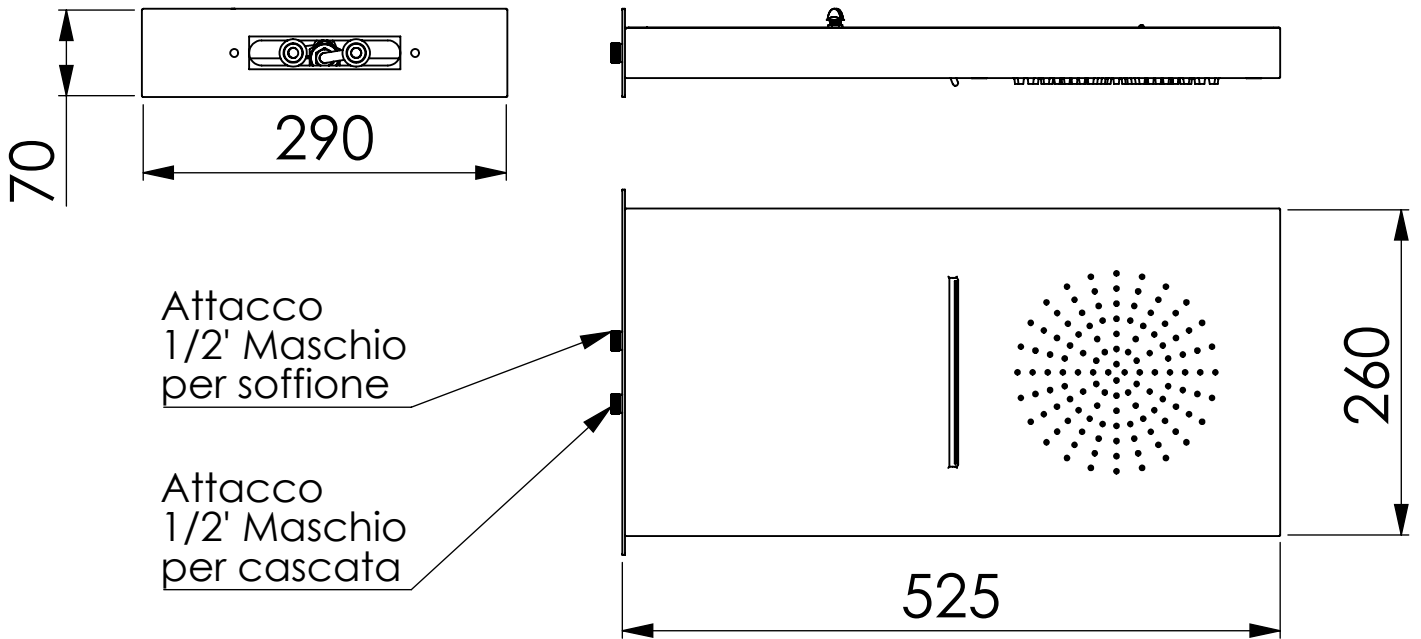

WATER FALL

Soffione rettangolare in acciaio inox anticalcare con soffione e cascata
cod. SOFWATERFALL - cromo
cod. SOFWATERFALLS - satinato

Schema a muro per l'installazione