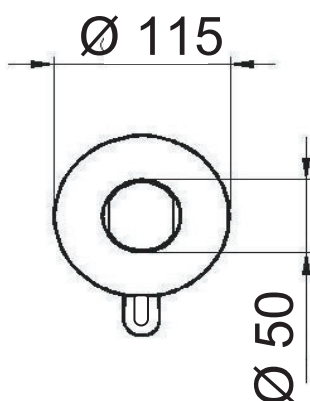

ART. COD.

SRE645LT8

CHIUDERE SEMPRE IL
MISCELATORE DOPO L'USO
ALWAYS CLOSE THE MIXER
AFTER USE

15/45

ACQUA CALDA
HOT WATER

G1/2

ACQUA FREDDA
COLD WATER

G1/2

8 L / Min.

MATERIALI / MATERIALS

OTTONE CROMATO / CHROME PLATED BRASS

CROMATURA / CHROME PLATING

UNI EN 248