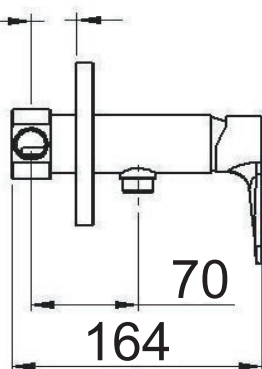

ART. COD.

SRE645LT8

CHIUDERE SEMPRE IL
MISCELATORE DOPO L'USO
ALWAYS CLOSE THE MIXER
AFTER USE

15/45

ACQUA CALDA
HOT WATER

G1/2

ACQUA FREDDA
COLD WATER

G1/2

8 L / Min.

MATERIALI / MATERIALS

OTTONE CROMATO / CHROME PLATED BRASS

CROMATURA / CHROME PLATING

UNI EN 248