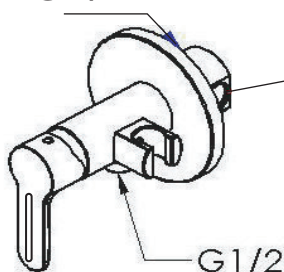

ART. COD.

SRE645LT8

CHIUDERE SEMPRE IL
MISCELATORE DOPO L'USO
ALWAYS CLOSE THE MIXER
AFTER USE

15/45

ACQUA CALDA
HOT WATER

G1/2

ACQUA FREDDA
COLD WATER

G1/2

8 L / Min.

MATERIALI / MATERIALS

OTTONE CROMATO / CHROME PLATED BRASS

CROMATURA / CHROME PLATING

UNI EN 248