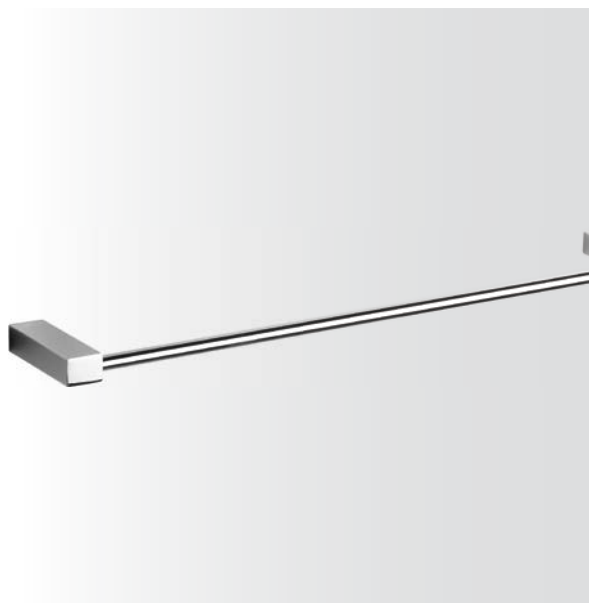

Serie OSCAR

OS 40

Porta salvietta in ottone cromato cm 40

L	P	H
40	6,5	1,5