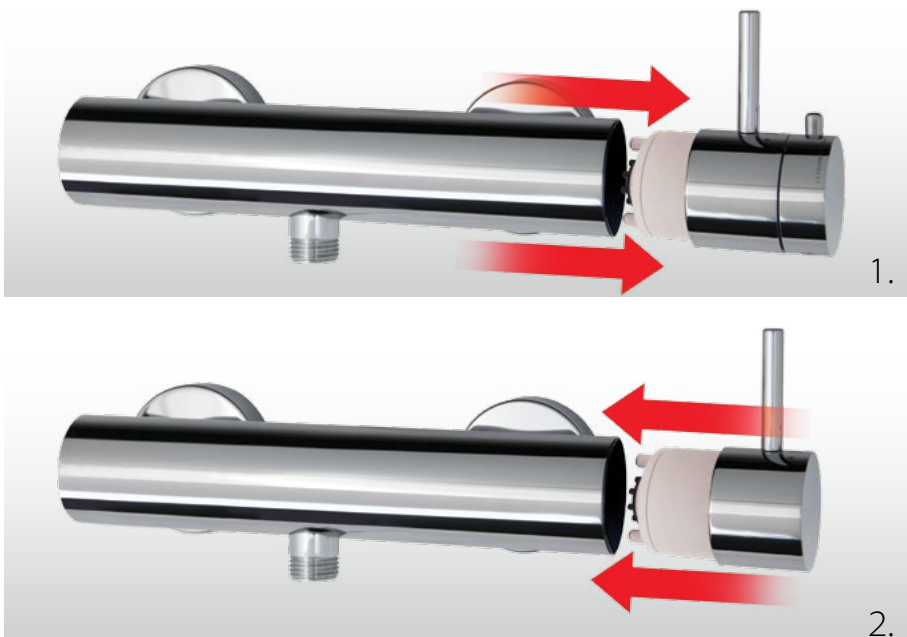

THERMO.LINE

new

Axia

Termostatico coassiale di nuova generazione
A new generation of coaxial thermostatic mixers

Vuoi trasformare il tuo termostatico Axia in miscelatore?
Do you want to change your Axia thermostatic in a standard mixer?

1. Estrai il blocco termostatico
Pull out the thermostatic kit
2. Inserisci il blocco miscelatore
Insert the mixer kit
3. Goditi la doccia!
Enjoy your shower!