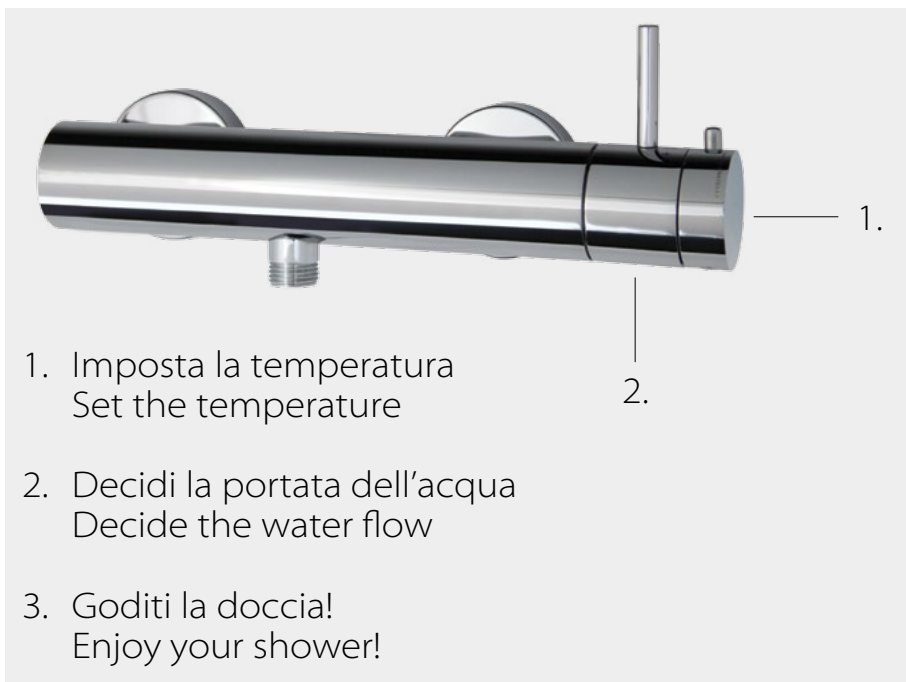

THERMO.LINE

new

Axia

Termostatico coassiale di nuova generazione
A new generation of coaxial thermostatic mixers

Vuoi trasformare il tuo termostatico Axia in miscelatore?
Do you want to change your Axia thermostatic in a standard mixer?

1. Estrai il blocco termostatico
Pull out the thermostatic kit
2. Inserisci il blocco miscelatore
Insert the mixer kit
3. Goditi la doccia!
Enjoy your shower!