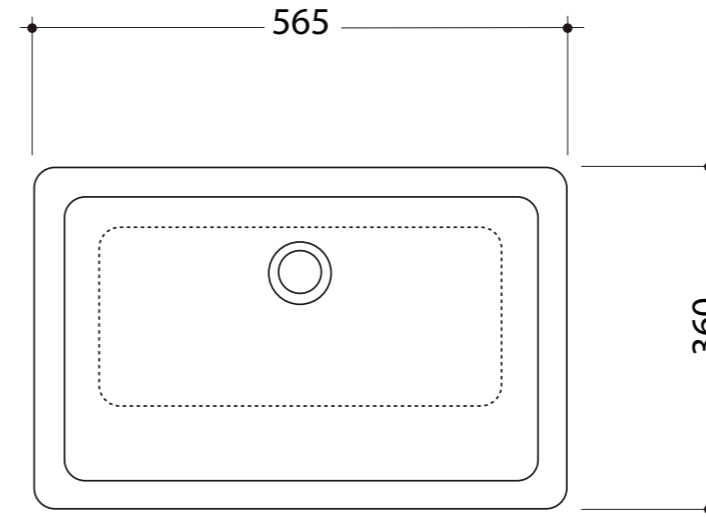

RETTANGOLARE

9001ST

Schede tecniche lavabo sottopiano RETTANGOLARE
 RETTANGOLARE washbasin technical measurement
 Технические паспорта встраиваемой ПРЯМОУГОЛЬНОЙ раковины

RETTANGOLARE

Lavabo sottopiano rettangolare. La sua forma rigorosa e sobria lo rende in grado di adattarsi a diversi ambienti.

Rectangular undercounter basin. Its strict shape makes it ideal for each bathroom.

Встраиваемая раковина прямоугольной формы. Скромная, строгая форма позволяет ей вписываться в обстановку любого типа.