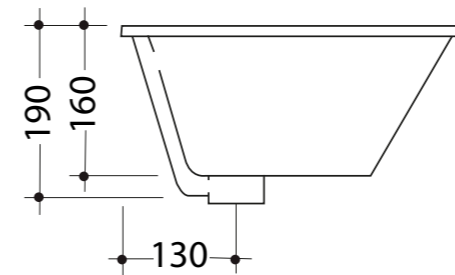

RETTANGOLARE

9001ST

Schede tecniche lavabo sottopiano RETTANGOLARE
 RETTANGOLARE washbasin technical measurement
 Технические паспорта встраиваемой ПРЯМОУГОЛЬНОЙ раковины

RETTANGOLARE

Lavabo sottopiano rettangolare. La sua forma rigorosa e sobria lo rende in grado di adattarsi a diversi ambienti.

Rectangular undercounter basin. Its strict shape makes it ideal for each bathroom.

Встраиваемая раковина прямоугольной формы. Скромная, строгая форма позволяет ей вписываться в обстановку любого типа.