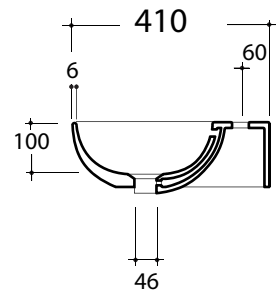

Art. **MIL4390101**

\*Quota d'installazione consigliata  
\*Advised measure for installation

## CONFEZIONE DEL PRODOTTO/PACKAGING PRODUCTS

-imballi in scatole di cartone 100x44x21  
-imballo su bancale per pezzi multipli  
-packaging in carton boxes 100x44x21  
-packaging on pallets for multiple pieces

## DESCRIZIONE /DESCRIPTION

lavabo Milady - peso 24 Kg  
Milady basin - weight 24 Kg