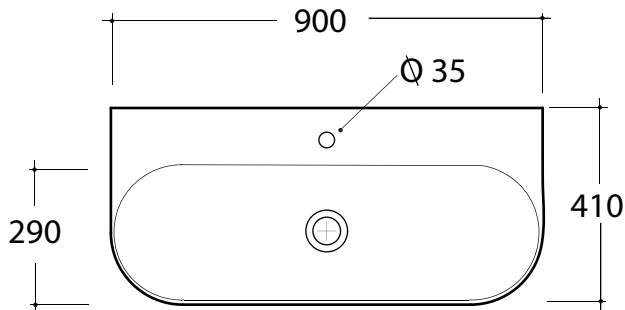

Art. **MIL4390101**

\*Quota d'installazione consigliata  
\*Advised measure for installation

## CONFEZIONE DEL PRODOTTO/PACKAGING PRODUCTS

-imballi in scatole di cartone 100x44x21  
-imballo su bancale per pezzi multipli  
-packaging in carton boxes 100x44x21  
-packaging on pallets for multiple pieces

## DESCRIZIONE /DESCRIPTION

lavabo Milady - peso 24 Kg  
Milady basin - weight 24 Kg