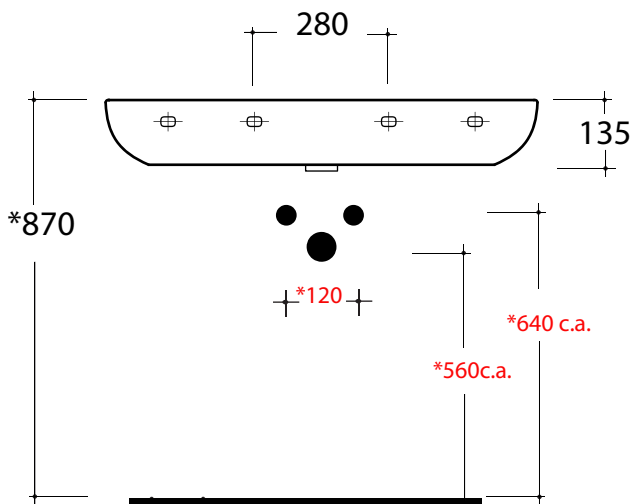

Art. **MIL4390101**

\*Quota d'installazione consigliata  
\*Advised measure for installation

## CONFEZIONE DEL PRODOTTO/PACKAGING PRODUCTS

-imballi in scatole di cartone 100x44x21  
-imballo su bancale per pezzi multipli  
-packaging in carton boxes 100x44x21  
-packaging on pallets for multiple pieces

## DESCRIZIONE /DESCRIPTION

lavabo Milady - peso 24 Kg  
Milady basin - weight 24 Kg