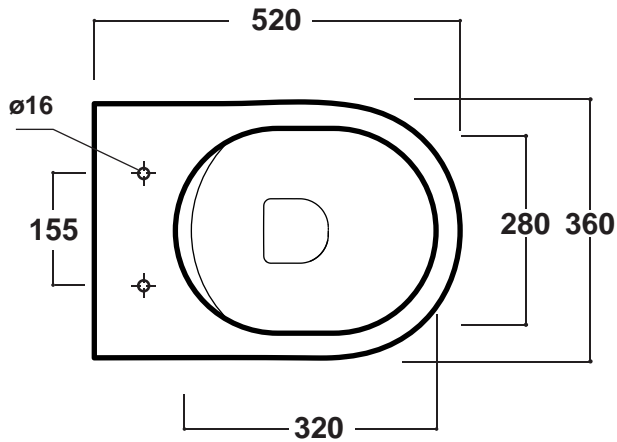

Art. MIL120201

*Quota d'installazione consigliata
*Advised measure for installation

CARATTERISTICHE DEL PRODOTTO / PRODUCT FEATURES

- wc ergonomico sospeso semplice ed elegante Art.MIL120201
- clean,elegant,ergonomic wall hung Art.MIL120201

CONFEZIONE DEL PRODOTTO / PACKAGING PRODUCTS

- imballi in scatola di cartone 53x43x35
- imballo su bancale per pezzi multipli
- packaging in carton boxes 53x43x35
- packaging on pallets for multiple pieces

PRODOTTO / PRODUCT

wc sospeso / wall hung

MATERIALE / MATERIAL

vitreous china

TRATTAMENTO / TREATMENT

smaltato/glazed

DESCRIZIONE / DESCRIPTION

- wc sospeso Milady - peso Kg22
- wall hung Milady - weight Kg 22