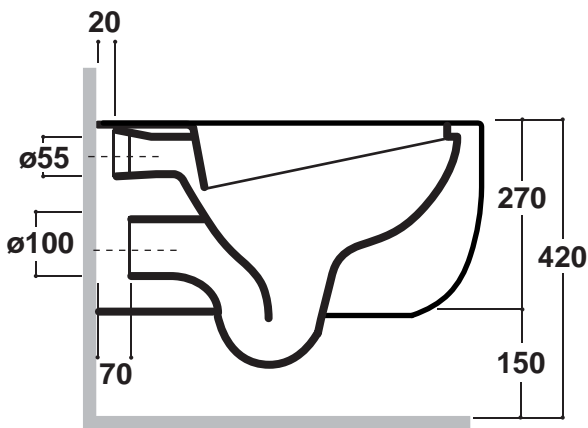

Art. MIL120201

*Quota d'installazione consigliata
*Advised measure for installation

CARATTERISTICHE DEL PRODOTTO / PRODUCT FEATURES

- wc ergonomico sospeso semplice ed elegante Art.MIL120201
- clean,elegant,ergonomic wall hung Art.MIL120201

CONFEZIONE DEL PRODOTTO / PACKAGING PRODUCTS

- imballi in scatola di cartone 53x43x35
- imballo su bancale per pezzi multipli
- packaging in carton boxes 53x43x35
- packaging on pallets for multiple pieces

PRODOTTO / PRODUCT

wc sospeso / wall hung

MATERIALE / MATERIAL

vitreous china

TRATTAMENTO / TREATMENT

smaltato/glazed

DESCRIZIONE / DESCRIPTION

- wc sospeso Milady - peso Kg22
- wall hung Milady - weight Kg 22