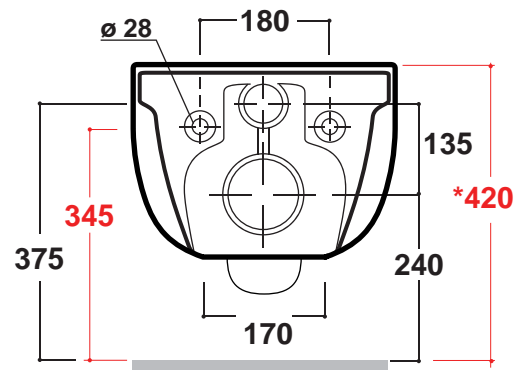

Art. MIL120201

*Quota d'installazione consigliata
*Advised measure for installation

CARATTERISTICHE DEL PRODOTTO / PRODUCT FEATURES

- wc ergonomico sospeso semplice ed elegante Art.MIL120201
- clean,elegant,ergonomic wall hung Art.MIL120201

CONFEZIONE DEL PRODOTTO / PACKAGING PRODUCTS

- imballi in scatola di cartone 53x43x35
- imballo su bancale per pezzi multipli
- packaging in carton boxes 53x43x35
- packaging on pallets for multiple pieces

PRODOTTO / PRODUCT

wc sospeso / wall hung

MATERIALE / MATERIAL

vitreous china

TRATTAMENTO / TREATMENT

smaltato/glazed

DESCRIZIONE / DESCRIPTION

- wc sospeso Milady - peso Kg22
- wall hung Milady - weight Kg 22