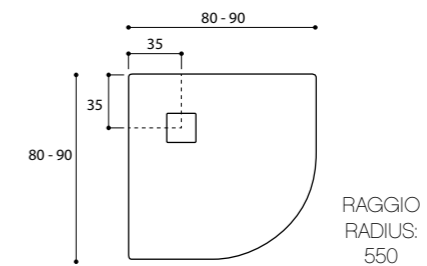

Peso/Weight
29 Kg
Dim.
80x80xh2,5 cm

• EASY SLIM SQUARE 90 •

Art.
SLI89090

Piatto doccia extra piatto in ceramica con antiscivolo.
Extra-slim ceramic shower tray with anti-slip pattern.
Тонкий керамический душевой поддон с рисунком anti-slip

Peso/Weight
37 Kg
Dim.
90x90xh2,5 cm

• EASY SLIM SEMICIRCULAR 80 •

Art.
SLI880ANG

Piatto doccia extra piatto in ceramica con antiscivolo.
Extra-slim ceramic shower tray with anti-slip pattern.
Тонкий керамический душевой поддон с рисунком anti-slip

Peso/Weight
27 Kg
Dim.
80x80xh2,5 cm

• EASY SLIM SEMICIRCULAR 90 •

Art.
SLI890ANG

Piatto doccia extra piatto in ceramica con antiscivolo.
Extra-slim ceramic shower tray with anti-slip pattern.
Тонкий керамический душевой поддон с рисунком anti-slip