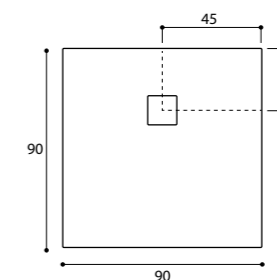

Peso/Weight
29 Kg
Dim.
80x80xh2,5 cm

• EASY SLIM SQUARE 90 •

Art.
SLI89090

Piatto doccia extra piatto in ceramica con antiscivolo.
Extra-slim ceramic shower tray with anti-slip pattern.
Тонкий керамический душевой поддон с рисунком anti-slip

Peso/Weight
37 Kg
Dim.
90x90xh2,5 cm

• EASY SLIM SEMICIRCULAR 80 •

Art.
SLI880ANG

Piatto doccia extra piatto in ceramica con antiscivolo.
Extra-slim ceramic shower tray with anti-slip pattern.
Тонкий керамический душевой поддон с рисунком anti-slip

Peso/Weight
27 Kg
Dim.
80x80xh2,5 cm

• EASY SLIM SEMICIRCULAR 90 •

Art.
SLI890ANG

Piatto doccia extra piatto in ceramica con antiscivolo.
Extra-slim ceramic shower tray with anti-slip pattern.
Тонкий керамический душевой поддон с рисунком anti-slip