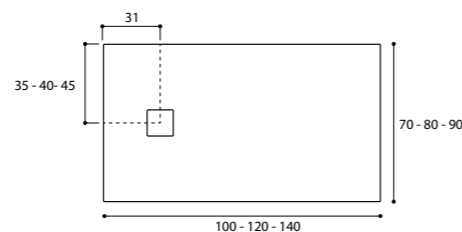

• EASY SLIM RECTANGULAR 72 •

Art.
SLI87290

Piatto doccia extra piatto in ceramica con antiscivolo.
Extra-slim ceramic shower tray with anti-slip pattern.
Тонкий керамический душевой поддон с рисунком anti-slip

Peso/Weight
30 Kg
Dim.
72x90xh2,5 cm

• EASY SLIM RECTANGULAR 70 •

Art.
SLI870160

Piatto doccia extra piatto in ceramica con antiscivolo.
Extra-slim ceramic shower tray with anti-slip pattern.
Тонкий керамический душевой поддон с рисунком anti-slip

Peso/Weight
50 Kg
Dim.
70x160xh2,5 cm

• EASY SLIM RECTANGULAR 70 •

Art.
SLI870100

Piatto doccia extra piatto in ceramica con antiscivolo.
Extra-slim ceramic shower tray with anti-slip pattern.
Тонкий керамический душевой поддон с рисунком anti-slip

Peso/Weight
31 Kg
Dim.
70x100xh2,5 cm

• EASY SLIM RECTANGULAR 70 •

Art.
SLI870170

Piatto doccia extra piatto in ceramica con antiscivolo.
Extra-slim ceramic shower tray with anti-slip pattern.
Тонкий керамический душевой поддон с рисунком anti-slip

Peso/Weight
52 Kg
Dim.
70x170xh2,5 cm

• EASY SLIM RECTANGULAR 70 •

Art.
SLI870120

Piatto doccia extra piatto in ceramica con antiscivolo.
Extra-slim ceramic shower tray with anti-slip pattern.
Тонкий керамический душевой поддон с рисунком anti-slip

Peso/Weight
39 Kg
Dim.
70x120xh2,5 cm

• EASY SLIM RECTANGULAR 70 •

Art.
SLI870180

Piatto doccia extra piatto in ceramica con antiscivolo.
Extra-slim ceramic shower tray with anti-slip pattern.
Тонкий керамический душевой поддон с рисунком anti-slip

Peso/Weight
58 Kg
Dim.
70x180xh2,5 cm

• EASY SLIM RECTANGULAR 70 •

Art.
SLI870140

Piatto doccia extra piatto in ceramica con antiscivolo.
Extra-slim ceramic shower tray with anti-slip pattern.
Тонкий керамический душевой поддон с рисунком anti-slip

Peso/Weight
46 Kg
Dim.
70x140xh2,5 cm