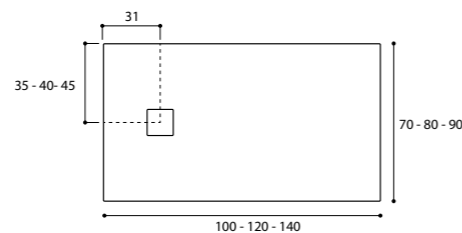

• EASY SLIM RECTANGULAR 72 •

Art.
SLI87290

Piatto doccia extra piatto in ceramica con antiscivolo.
Extra-slim ceramic shower tray with anti-slip pattern.
Тонкий керамический душевой поддон с рисунком anti-slip

Peso/Weight
30 Kg
Dim.
72x90xh2,5 cm

• EASY SLIM RECTANGULAR 70 •

Art.
SLI870160

Piatto doccia extra piatto in ceramica con antiscivolo.
Extra-slim ceramic shower tray with anti-slip pattern.
Тонкий керамический душевой поддон с рисунком anti-slip

Peso/Weight
50 Kg
Dim.
70x160xh2,5 cm

• EASY SLIM RECTANGULAR 70 •

Art.
SLI870100

Piatto doccia extra piatto in ceramica con antiscivolo.
Extra-slim ceramic shower tray with anti-slip pattern.
Тонкий керамический душевой поддон с рисунком anti-slip

Peso/Weight
31 Kg
Dim.
70x100xh2,5 cm

• EASY SLIM RECTANGULAR 70 •

Art.
SLI870170

Piatto doccia extra piatto in ceramica con antiscivolo.
Extra-slim ceramic shower tray with anti-slip pattern.
Тонкий керамический душевой поддон с рисунком anti-slip

Peso/Weight
52 Kg
Dim.
70x170xh2,5 cm

• EASY SLIM RECTANGULAR 70 •

Art.
SLI870120

Piatto doccia extra piatto in ceramica con antiscivolo.
Extra-slim ceramic shower tray with anti-slip pattern.
Тонкий керамический душевой поддон с рисунком anti-slip

Peso/Weight
39 Kg
Dim.
70x120xh2,5 cm

• EASY SLIM RECTANGULAR 70 •

Art.
SLI870180

Piatto doccia extra piatto in ceramica con antiscivolo.
Extra-slim ceramic shower tray with anti-slip pattern.
Тонкий керамический душевой поддон с рисунком anti-slip

Peso/Weight
58 Kg
Dim.
70x180xh2,5 cm

• EASY SLIM RECTANGULAR 70 •

Art.
SLI870140

Piatto doccia extra piatto in ceramica con antiscivolo.
Extra-slim ceramic shower tray with anti-slip pattern.
Тонкий керамический душевой поддон с рисунком anti-slip

Peso/Weight
46 Kg
Dim.
70x140xh2,5 cm