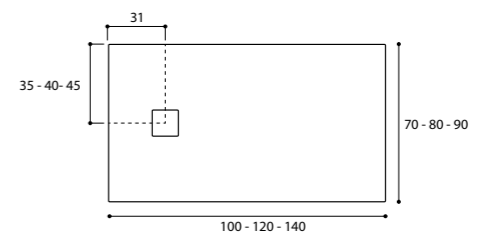

Peso/Weight
50 Kg
Dim.
90x120xh2,5 cm

• EASY SLIM RECTANGULAR 80 •

Art.
SLI880170

Piatto doccia extra piatto in ceramica con antiscivolo.
Extra-slim ceramic shower tray with anti-slip pattern.
Тонкий керамический душевой поддон с рисунком anti-slip

Peso/Weight
60 Kg
Dim.
80x170xh2,5 cm

• EASY SLIM RECTANGULAR 90 •

Art.
SLI890140

Piatto doccia extra piatto in ceramica con antiscivolo.
Extra-slim ceramic shower tray with anti-slip pattern.
Тонкий керамический душевой поддон с рисунком anti-slip

Peso/Weight
56 Kg
Dim.
90x140xh3 cm

• EASY SLIM RECTANGULAR 90 •

Art.
SLI890160

Piatto doccia extra piatto in ceramica con antiscivolo.
Extra-slim ceramic shower tray with anti-slip pattern.
Тонкий керамический душевой поддон с рисунком anti-slip