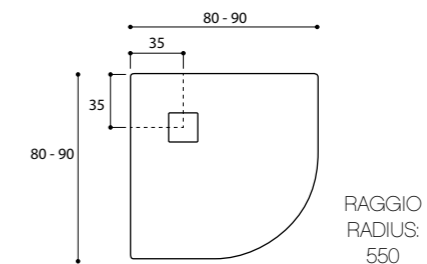

Peso/Weight
37 Kg
Dim.
90x90xh2,5 cm

• EASY SLIM SEMICIRCULAR 80 •

Art.
SLI880ANG

Piatto doccia extra piatto in ceramica con antiscivolo.
Extra-slim ceramic shower tray with anti-slip pattern.
Тонкий керамический душевой поддон с рисунком anti-slip

Peso/Weight
27 Kg
Dim.
80x80xh2,5 cm

• EASY SLIM SEMICIRCULAR 90 •

Art.
SLI890ANG

Piatto doccia extra piatto in ceramica con antiscivolo.
Extra-slim ceramic shower tray with anti-slip pattern.
Тонкий керамический душевой поддон с рисунком anti-slip

Peso/Weight
34 Kg
Dim.
90x90xh2,5 cm

• EASY SLIM RECTANGULAR 72 •

Art.
SLI87290

Piatto doccia extra piatto in ceramica con antiscivolo.
Extra-slim ceramic shower tray with anti-slip pattern.
Тонкий керамический душевой поддон с рисунком anti-slip