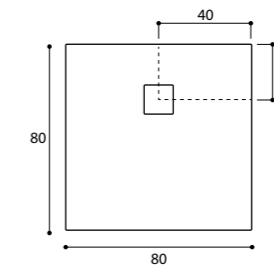

Деталь стороны керамического поддона из мраморезины H3 см. Душевой поддон H2,5 см имеет поверхность решетчатой гладкую.

h 6 cm

Completo di piletta di scarico e copertura in acciaio inox.

Complete with siphon and stainless steel drain cover.

В комплекте с донным клапаном с накладкой из нержавеющей стали.

• EASY SLIM SQUARE 80 •

Art.
SLI88080

Piatto doccia extra piatto in ceramica con antiscivolo.
Extra-slim ceramic shower tray with anti-slip pattern.
Тонкий керамический душевой поддон с рисунком anti-slip

Peso/Weight
29 Kg
Dim.
80x80xh2,5 cm

• EASY SLIM SQUARE 90 •

Art.
SLI89090

Piatto doccia extra piatto in ceramica con antiscivolo.
Extra-slim ceramic shower tray with anti-slip pattern.
Тонкий керамический душевой поддон с рисунком anti-slip

Peso/Weight
37 Kg
Dim.
90x90xh2,5 cm

• EASY SLIM SEMICIRCULAR 80 •

Art.
SLI880ANG

Piatto doccia extra piatto in ceramica con antiscivolo.
Extra-slim ceramic shower tray with anti-slip pattern.
Тонкий керамический душевой поддон с рисунком anti-slip