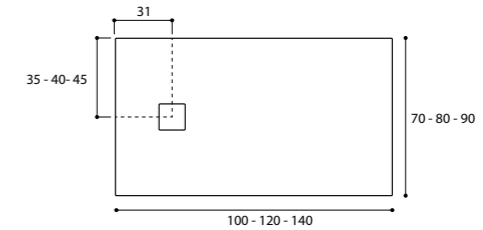

Peso/Weight
64 Kg
Dim.
80x180xh2,5 cm

• EASY SLIM RECTANGULAR 80 •

Art.
SLI880140

Piatto doccia extra piatto in ceramica con antiscivolo.
Extra-slim ceramic shower tray with anti-slip pattern.
Тонкий керамический душевой поддон с рисунком anti-slip

Peso/Weight
52 Kg
Dim.
80x140xh2,5 cm

• EASY SLIM RECTANGULAR 90 •

Art.
SLI890100

Piatto doccia extra piatto in ceramica con antiscivolo.
Extra-slim ceramic shower tray with anti-slip pattern.
Тонкий керамический душевой поддон с рисунком anti-slip

Peso/Weight
38 Kg
Dim.
90x100xh2,5 cm

• EASY SLIM RECTANGULAR 80 •

Art.
SLI880160

Piatto doccia extra piatto in ceramica con antiscivolo.
Extra-slim ceramic shower tray with anti-slip pattern.
Тонкий керамический душевой поддон с рисунком anti-slip