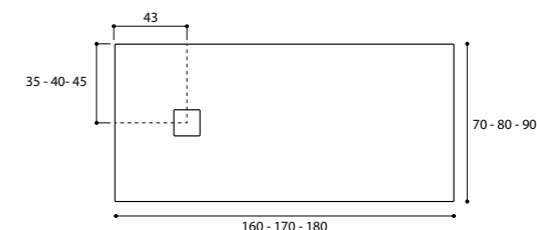

Peso/Weight
30 Kg
Dim.
72x90xh2,5 cm

• EASY SLIM RECTANGULAR 70 •

Art.
SLI870160

Piatto doccia extra piatto in ceramica con antiscivolo.
Extra-slim ceramic shower tray with anti-slip pattern.
Тонкий керамический душевой поддон с рисунком anti-slip

Peso/Weight
50 Kg
Dim.
70x160xh2,5 cm

• EASY SLIM RECTANGULAR 70 •

Art.
SLI870100

Piatto doccia extra piatto in ceramica con antiscivolo.
Extra-slim ceramic shower tray with anti-slip pattern.
Тонкий керамический душевой поддон с рисунком anti-slip