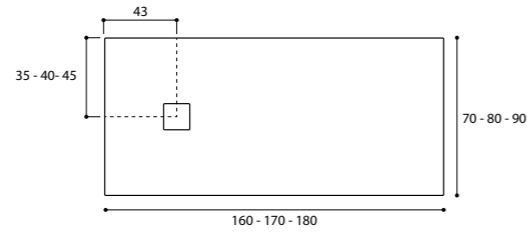

Peso/Weight
56 Kg
Dim.
90x140xh3 cm

• EASY SLIM RECTANGULAR 90 •

Art.
SLI890160

Piatto doccia extra piatto in ceramica con antiscivolo.
Extra-slim ceramic shower tray with anti-slip pattern.
Тонкий керамический душевой поддон с рисунком anti-slip

Peso/Weight
64 Kg
Dim.
90x160xh3 cm

• EASY SLIM RECTANGULAR 90 •

Art.
SLI890170

Piatto doccia extra piatto in ceramica con antiscivolo.
Extra-slim ceramic shower tray with anti-slip pattern.
Тонкий керамический душевой поддон с рисунком anti-slip

Peso/Weight
68 Kg
Dim.
90x170xh3 cm

• EASY SLIM RECTANGULAR 90 •

Art.
SLI890180

Piatto doccia extra piatto in ceramica con antiscivolo.
Extra-slim ceramic shower tray with anti-slip pattern.
Тонкий керамический душевой поддон с рисунком anti-slip