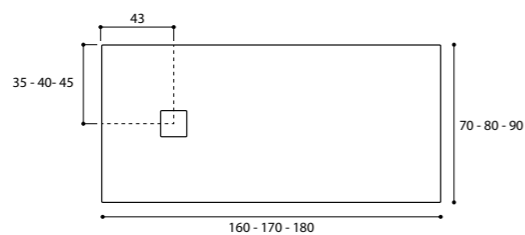

Peso/Weight
56 Kg
Dim.
80x160xh2,5 cm

• EASY SLIM RECTANGULAR 90 •

Art.
SLI890120

Piatto doccia extra piatto in ceramica con antiscivolo.
Extra-slim ceramic shower tray with anti-slip pattern.
Тонкий керамический душевой поддон с рисунком anti-slip

Peso/Weight
50 Kg
Dim.
90x120xh2,5 cm

• EASY SLIM RECTANGULAR 80 •

Art.
SLI880170

Piatto doccia extra piatto in ceramica con antiscivolo.
Extra-slim ceramic shower tray with anti-slip pattern.
Тонкий керамический душевой поддон с рисунком anti-slip

Peso/Weight
60 Kg
Dim.
80x170xh2,5 cm

• EASY SLIM RECTANGULAR 90 •

Art.
SLI890140

Piatto doccia extra piatto in ceramica con antiscivolo.
Extra-slim ceramic shower tray with anti-slip pattern.
Тонкий керамический душевой поддон с рисунком anti-slip