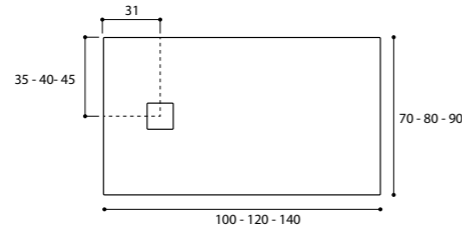

Peso/Weight
43 Kg
Dim.
80x120xh2,5 cm

• EASY SLIM RECTANGULAR 80 •

Art.
SLI880180

Piatto doccia extra piatto in ceramica con antiscivolo.
Extra-slim ceramic shower tray with anti-slip pattern.
Тонкий керамический душевой поддон с рисунком anti-slip

Peso/Weight
64 Kg
Dim.
80x180xh2,5 cm

• EASY SLIM RECTANGULAR 80 •

Art.
SLI880140

Piatto doccia extra piatto in ceramica con antiscivolo.
Extra-slim ceramic shower tray with anti-slip pattern.
Тонкий керамический душевой поддон с рисунком anti-slip

Peso/Weight
52 Kg
Dim.
80x140xh2,5 cm

• EASY SLIM RECTANGULAR 90 •

Art.
SLI890100

Piatto doccia extra piatto in ceramica con antiscivolo.
Extra-slim ceramic shower tray with anti-slip pattern.
Тонкий керамический душевой поддон с рисунком anti-slip