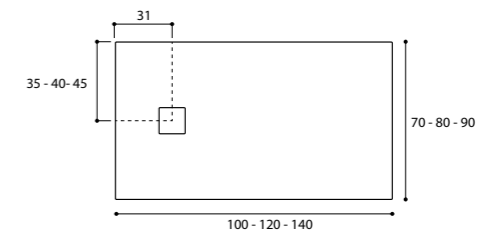

Peso/Weight
38 Kg
Dim.
90x100xh2,5 cm

• EASY SLIM RECTANGULAR 80 •

Art.
SLI880160

Piatto doccia extra piatto in ceramica con antiscivolo.
Extra-slim ceramic shower tray with anti-slip pattern.
Тонкий керамический душевой поддон с рисунком anti-slip

Peso/Weight
56 Kg
Dim.
80x160xh2,5 cm

• EASY SLIM RECTANGULAR 90 •

Art.
SLI890120

Piatto doccia extra piatto in ceramica con antiscivolo.
Extra-slim ceramic shower tray with anti-slip pattern.
Тонкий керамический душевой поддон с рисунком anti-slip

Peso/Weight
50 Kg
Dim.
90x120xh2,5 cm

• EASY SLIM RECTANGULAR 80 •

Art.
SLI880170

Piatto doccia extra piatto in ceramica con antiscivolo.
Extra-slim ceramic shower tray with anti-slip pattern.
Тонкий керамический душевой поддон с рисунком anti-slip