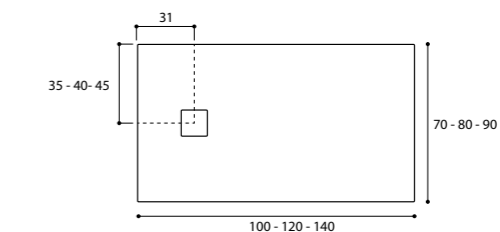

Peso/Weight
46 Kg
Dim.
70x140xh2,5 cm

• EASY SLIM RECTANGULAR 80 •

Art.
SLI880100

Piatto doccia extra piatto in ceramica con antiscivolo.
Extra-slim ceramic shower tray with anti-slip pattern.
Тонкий керамический душевой поддон с рисунком anti-slip

Peso/Weight
36 Kg
Dim.
80x100xh2,5 cm

• EASY SLIM RECTANGULAR 80 •

Art.
SLI880120

Piatto doccia extra piatto in ceramica con antiscivolo.
Extra-slim ceramic shower tray with anti-slip pattern.
Тонкий керамический душевой поддон с рисунком anti-slip