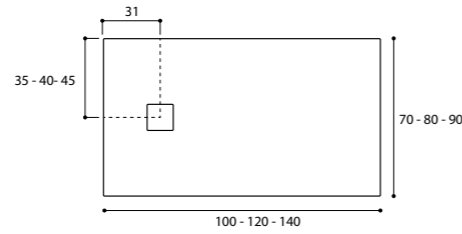

Peso/Weight
46 Kg
Dim.
70x140xh2,5 cm

• EASY SLIM RECTANGULAR 80 •

Art.
SLI880100

Piatto doccia extra piatto in ceramica con antiscivolo.
Extra-slim ceramic shower tray with anti-slip pattern.
Тонкий керамический душевой поддон с рисунком anti-slip

Peso/Weight
36 Kg
Dim.
80x100xh2,5 cm

• EASY SLIM RECTANGULAR 80 •

Art.
SLI880120

Piatto doccia extra piatto in ceramica con antiscivolo.
Extra-slim ceramic shower tray with anti-slip pattern.
Тонкий керамический душевой поддон с рисунком anti-slip

Peso/Weight
43 Kg
Dim.
80x120xh2,5 cm

• EASY SLIM RECTANGULAR 80 •

Art.
SLI880180

Piatto doccia extra piatto in ceramica con antiscivolo.
Extra-slim ceramic shower tray with anti-slip pattern.
Тонкий керамический душевой поддон с рисунком anti-slip