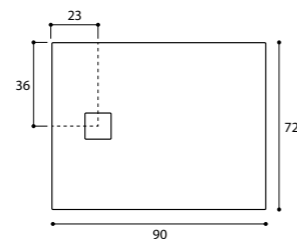

Peso/Weight
37 Kg
Dim.
90x90xh2,5 cm

• EASY SLIM SEMICIRCULAR 80 •

Art.
SLI880ANG

Piatto doccia extra piatto in ceramica con antiscivolo.
Extra-slim ceramic shower tray with anti-slip pattern.
Тонкий керамический душевой поддон с рисунком anti-slip

Peso/Weight
27 Kg
Dim.
80x80xh2,5 cm

• EASY SLIM SEMICIRCULAR 90 •

Art.
SLI890ANG

Piatto doccia extra piatto in ceramica con antiscivolo.
Extra-slim ceramic shower tray with anti-slip pattern.
Тонкий керамический душевой поддон с рисунком anti-slip

Peso/Weight
34 Kg
Dim.
90x90xh2,5 cm

• EASY SLIM RECTANGULAR 72 •

Art.
SLI87290

Piatto doccia extra piatto in ceramica con antiscivolo.
Extra-slim ceramic shower tray with anti-slip pattern.
Тонкий керамический душевой поддон с рисунком anti-slip

Peso/Weight
30 Kg
Dim.
72x90xh2,5 cm

• EASY SLIM RECTANGULAR 70 •

Art.
SLI870160

Piatto doccia extra piatto in ceramica con antiscivolo.
Extra-slim ceramic shower tray with anti-slip pattern.
Тонкий керамический душевой поддон с рисунком anti-slip