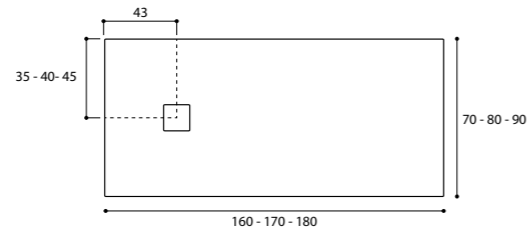

Peso/Weight
60 Kg
Dim.
80x170xh2,5 cm

• EASY SLIM RECTANGULAR 90 •

Art.
SLI890140

Piatto doccia extra piatto in ceramica con antiscivolo.
Extra-slim ceramic shower tray with anti-slip pattern.
Тонкий керамический душевой поддон с рисунком anti-slip

Peso/Weight
56 Kg
Dim.
90x140xh3 cm

• EASY SLIM RECTANGULAR 90 •

Art.
SLI890160

Piatto doccia extra piatto in ceramica con antiscivolo.
Extra-slim ceramic shower tray with anti-slip pattern.
Тонкий керамический душевой поддон с рисунком anti-slip

Peso/Weight
64 Kg
Dim.
90x160xh3 cm

• EASY SLIM RECTANGULAR 90 •

Art.
SLI890170

Piatto doccia extra piatto in ceramica con antiscivolo.
Extra-slim ceramic shower tray with anti-slip pattern.
Тонкий керамический душевой поддон с рисунком anti-slip