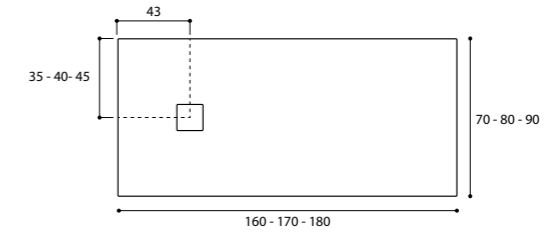

Peso/Weight
36 Kg
Dim.
80x100xh2,5 cm

• EASY SLIM RECTANGULAR 80 •

Art.
SLI880120

Piatto doccia extra piatto in ceramica con antiscivolo.
Extra-slim ceramic shower tray with anti-slip pattern.
Тонкий керамический душевой поддон с рисунком anti-slip

Peso/Weight
43 Kg
Dim.
80x120xh2,5 cm

• EASY SLIM RECTANGULAR 80 •

Art.
SLI880180

Piatto doccia extra piatto in ceramica con antiscivolo.
Extra-slim ceramic shower tray with anti-slip pattern.
Тонкий керамический душевой поддон с рисунком anti-slip

Peso/Weight
64 Kg
Dim.
80x180xh2,5 cm

• EASY SLIM RECTANGULAR 80 •

Art.
SLI880140

Piatto doccia extra piatto in ceramica con antiscivolo.
Extra-slim ceramic shower tray with anti-slip pattern.
Тонкий керамический душевой поддон с рисунком anti-slip