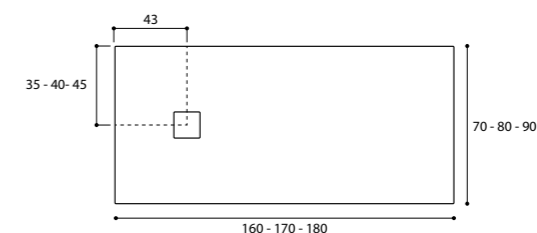

Peso/Weight
39 Kg
Dim.
70x120xh2,5 cm

• EASY SLIM RECTANGULAR 70 •

Art.
SLI870180

Piatto doccia extra piatto in ceramica con antiscivolo.
Extra-slim ceramic shower tray with anti-slip pattern.
Тонкий керамический душевой поддон с рисунком anti-slip

Peso/Weight
58 Kg
Dim.
70x180xh2,5 cm

• EASY SLIM RECTANGULAR 70 •

Art.
SLI870140

Piatto doccia extra piatto in ceramica con antiscivolo.
Extra-slim ceramic shower tray with anti-slip pattern.
Тонкий керамический душевой поддон с рисунком anti-slip