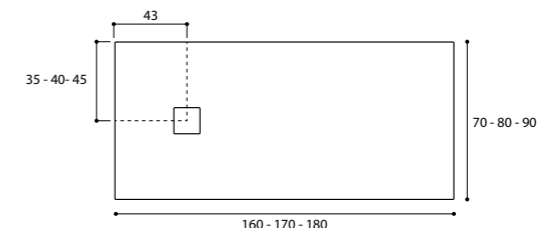

Peso/Weight
31 Kg
Dim.
70x100xh2,5 cm

• EASY SLIM RECTANGULAR 70 •

Art.
SLI870170

Piatto doccia extra piatto in ceramica con antiscivolo.
Extra-slim ceramic shower tray with anti-slip pattern.
Тонкий керамический душевой поддон с рисунком anti-slip

Peso/Weight
52 Kg
Dim.
70x170xh2,5 cm

• EASY SLIM RECTANGULAR 70 •

Art.
SLI870120

Piatto doccia extra piatto in ceramica con antiscivolo.
Extra-slim ceramic shower tray with anti-slip pattern.
Тонкий керамический душевой поддон с рисунком anti-slip