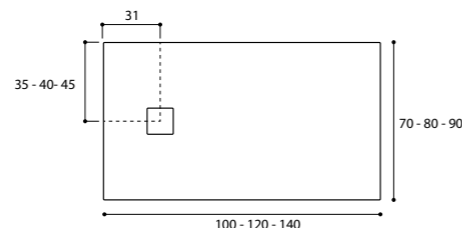

Peso/Weight
50 Kg
Dim.
70x160xh2,5 cm

• EASY SLIM RECTANGULAR 70 •

Art.
SLI870100

Piatto doccia extra piatto in ceramica con antiscivolo.
Extra-slim ceramic shower tray with anti-slip pattern.
Тонкий керамический душевой поддон с рисунком anti-slip

Peso/Weight
31 Kg
Dim.
70x100xh2,5 cm

• EASY SLIM RECTANGULAR 70 •

Art.
SLI870170

Piatto doccia extra piatto in ceramica con antiscivolo.
Extra-slim ceramic shower tray with anti-slip pattern.
Тонкий керамический душевой поддон с рисунком anti-slip