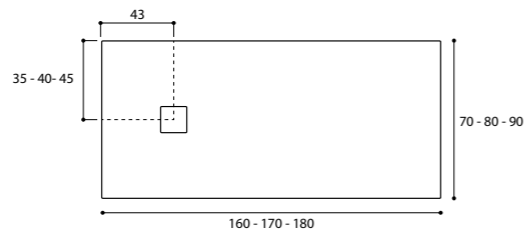

Peso/Weight
52 Kg
Dim.
80x140xh2,5 cm

• EASY SLIM RECTANGULAR 90 •

Art.
SLI890100

Piatto doccia extra piatto in ceramica con antiscivolo.
Extra-slim ceramic shower tray with anti-slip pattern.
Тонкий керамический душевой поддон с рисунком anti-slip

Peso/Weight
38 Kg
Dim.
90x100xh2,5 cm

• EASY SLIM RECTANGULAR 80 •

Art.
SLI880160

Piatto doccia extra piatto in ceramica con antiscivolo.
Extra-slim ceramic shower tray with anti-slip pattern.
Тонкий керамический душевой поддон с рисунком anti-slip

Peso/Weight
56 Kg
Dim.
80x160xh2,5 cm

• EASY SLIM RECTANGULAR 90 •

Art.
SLI890120

Piatto doccia extra piatto in ceramica con antiscivolo.
Extra-slim ceramic shower tray with anti-slip pattern.
Тонкий керамический душевой поддон с рисунком anti-slip