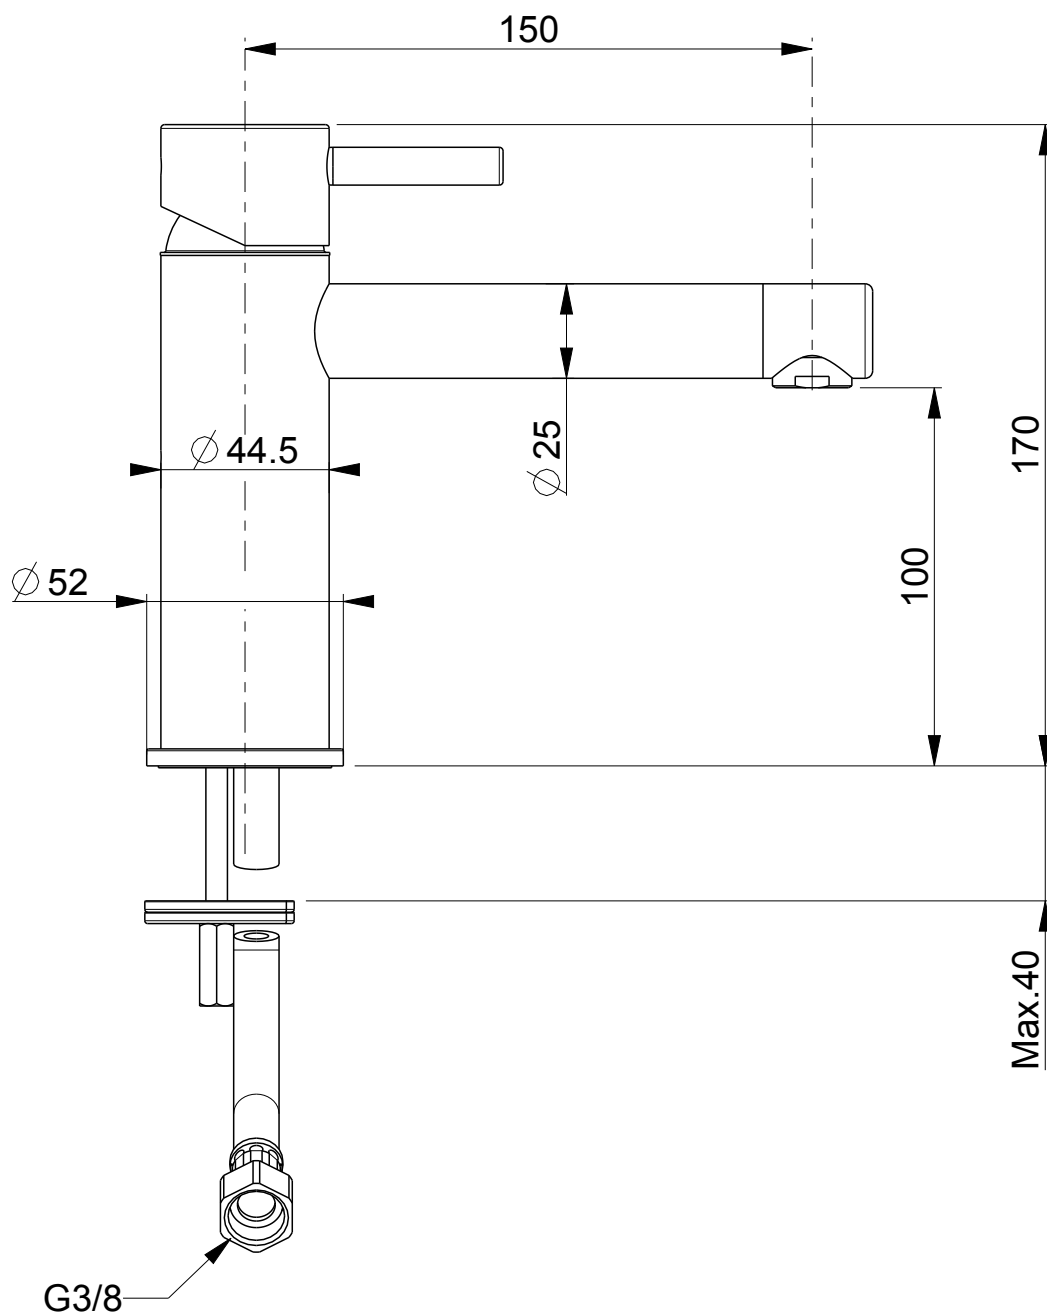

**0031164X**

**Lavabo Monocomando s/scarico bocca 15 cm**

Stato:

R.

Data:

Peso:

**DMB**

Questo disegno è di proprietà della SUPER INOX S.r.l. che, a norma di legge si riserva tutti i diritti.

Peso: