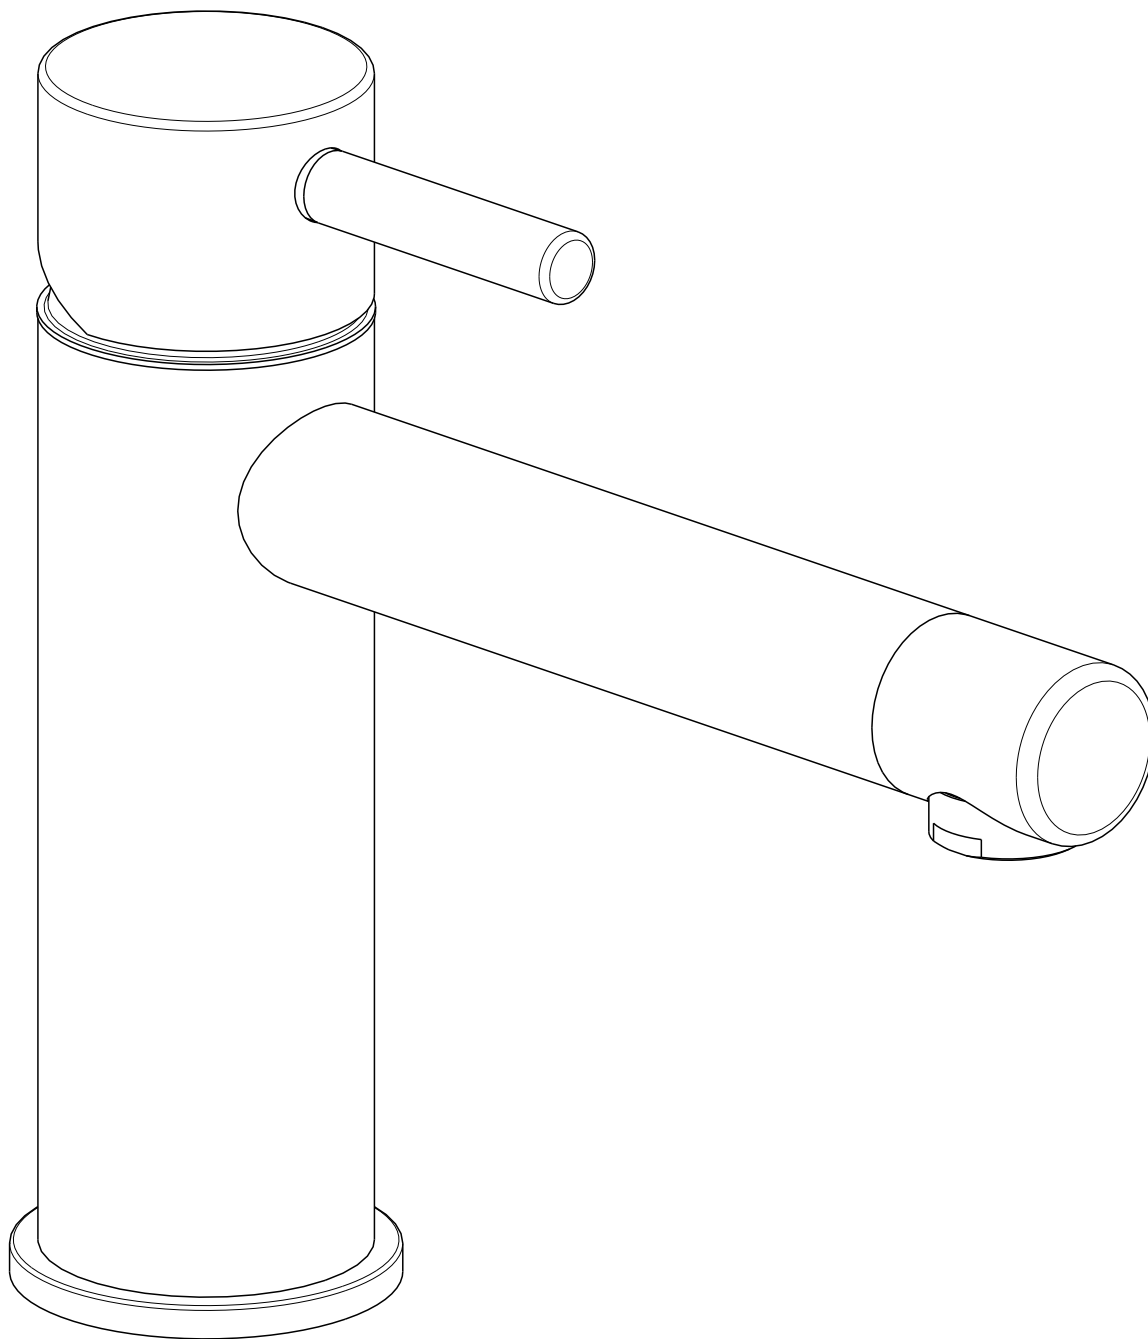

DMB

Questo disegno è di proprietà della SUPER INOX S.r.l. che, a norma di legge si riserva tutti i diritti.

**SUPER
INOX**

rubinetterie

SUPER INOX S.r.l.

Via dell'Industria, 19/C-D
28924 Verbania Fondotoce (VB)
Tel. 0323 586546

0031164X

Lavabo Monocomando s/scarico bocca 15 cm

Stato:

R.

Data:

Peso: