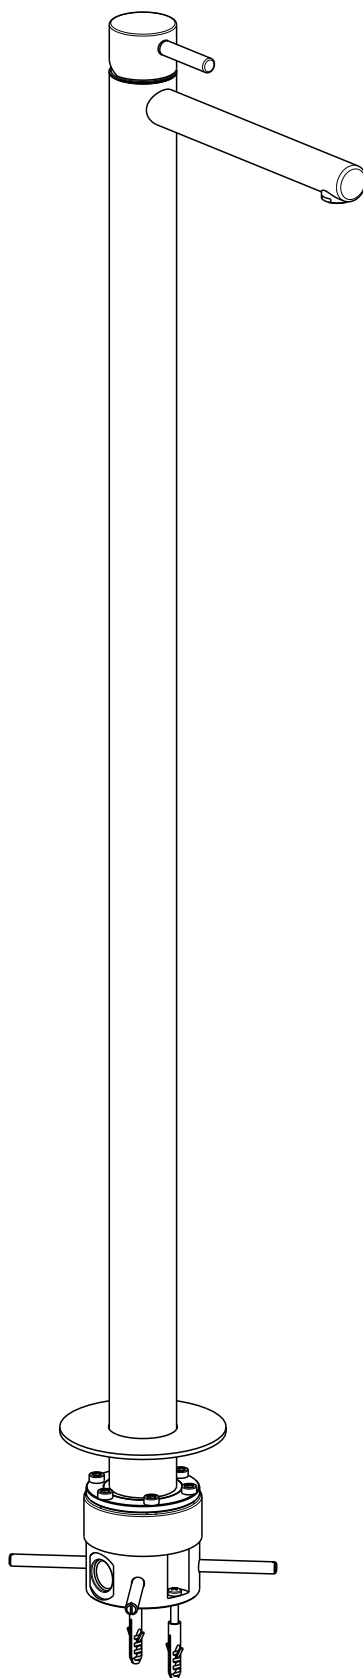

DMB

Questo disegno è di proprietà della SUPER INOX S.r.l. che, a norma di legge si riserva tutti i diritti.

**SUPER
INOX**

rubinetterie

SUPER INOX S.r.l.

Via dell'Industria, 19/C-D
28924 Verbania Fondotoce (VB)
Tel. 0323 586546

0031163X

Lavabo da pavimento - bocca 20 cm

Stato:

R.

Data:

Peso:

DMB

Questo disegno è di proprietà della SUPER INOX S.r.l. che, a norma di legge si riserva tutti i diritti.