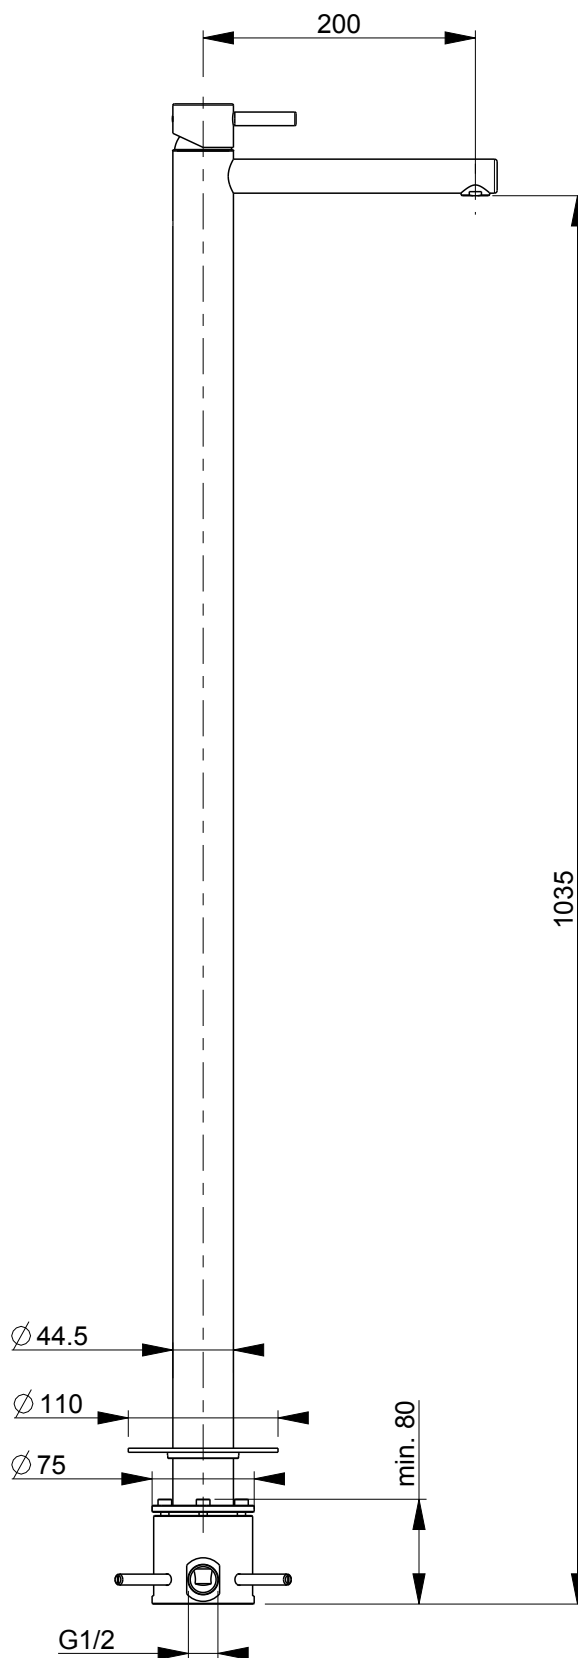

0031163X

Lavabo da pavimento - bocca 20 cm

Stato:

R.

Data:

Peso:

DMB

Questo disegno è di proprietà della SUPER INOX S.r.l. che, a norma di legge si riserva tutti i diritti.

**SUPER
INOX**
rubinetterie
SUPER INOX S.r.l.
Via dell'Industria, 19/C-D
28924 Verbania Fondotoce (VB)
Tel. 0323 586546

0031163X

Lavabo da pavimento - bocca 20 cm

Stato:

R.

Data:

Peso: