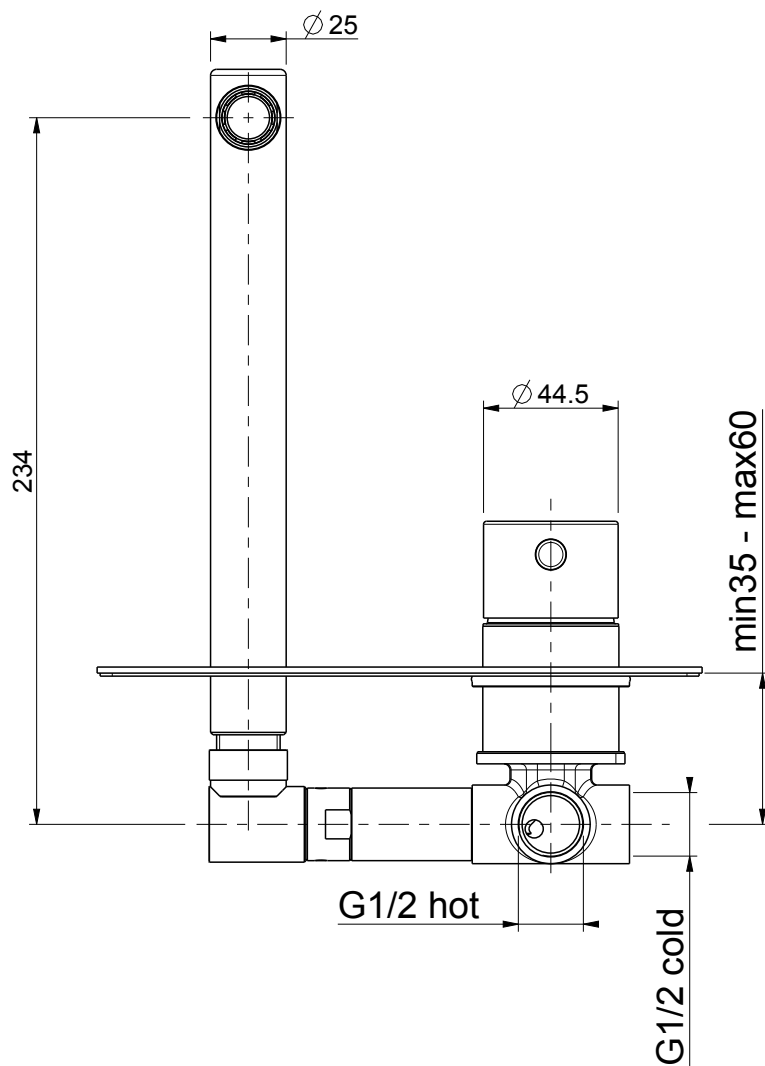

0031197X

Lavabo a muro orizzontale bocca lunga

Stato:

R.

Data:

Peso:

DMB

Questo disegno è di proprietà della SUPER INOX S.r.l. che, a norma di legge si riserva tutti i diritti.

SUPER INOX
rubinetterie
SUPER INOX S.r.l.
Via dell'Industria, 19/C-D
28924 Verbania Fondotoce (VB)
Tel. 0323 586546

0031197X

Lavabo a muro orizzontale bocca lunga

Stato:	R.
Data:	
Peso:	