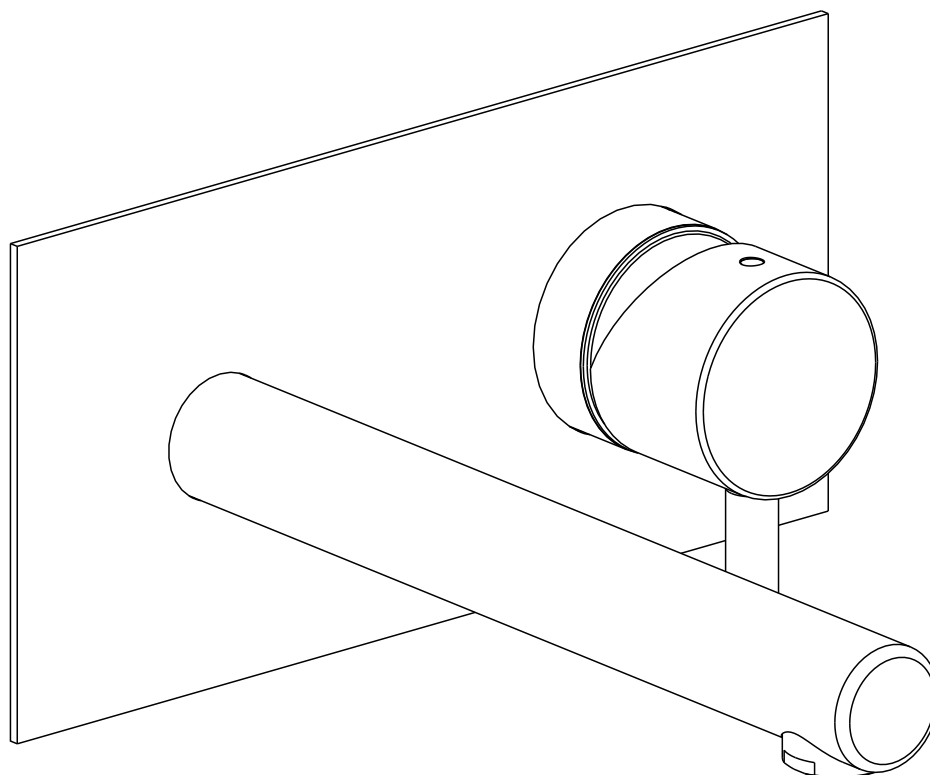

DMB

Questo disegno è di proprietà della SUPER INOX S.r.l. che, a norma di legge si riserva tutti i diritti.

**SUPER
INOX**

rubinetterie

SUPER INOX S.r.l.

Via dell'Industria, 19/C-D
28924 Verbania Fondotoce (VB)
Tel. 0323 586546

0031197X

Lavabo a muro orizzontale bocca lunga

Stato:

R.

Data:

Peso: