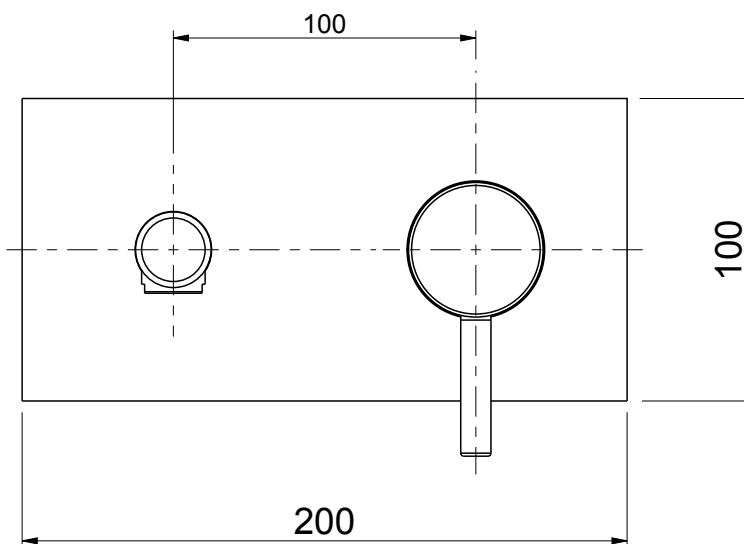

0031197X

Lavabo a muro orizzontale bocca lunga

Stato:

R.

Data:

Peso:

DMB

Questo disegno è di proprietà della SUPER INOX S.r.l. che, a norma di legge si riserva tutti i diritti.