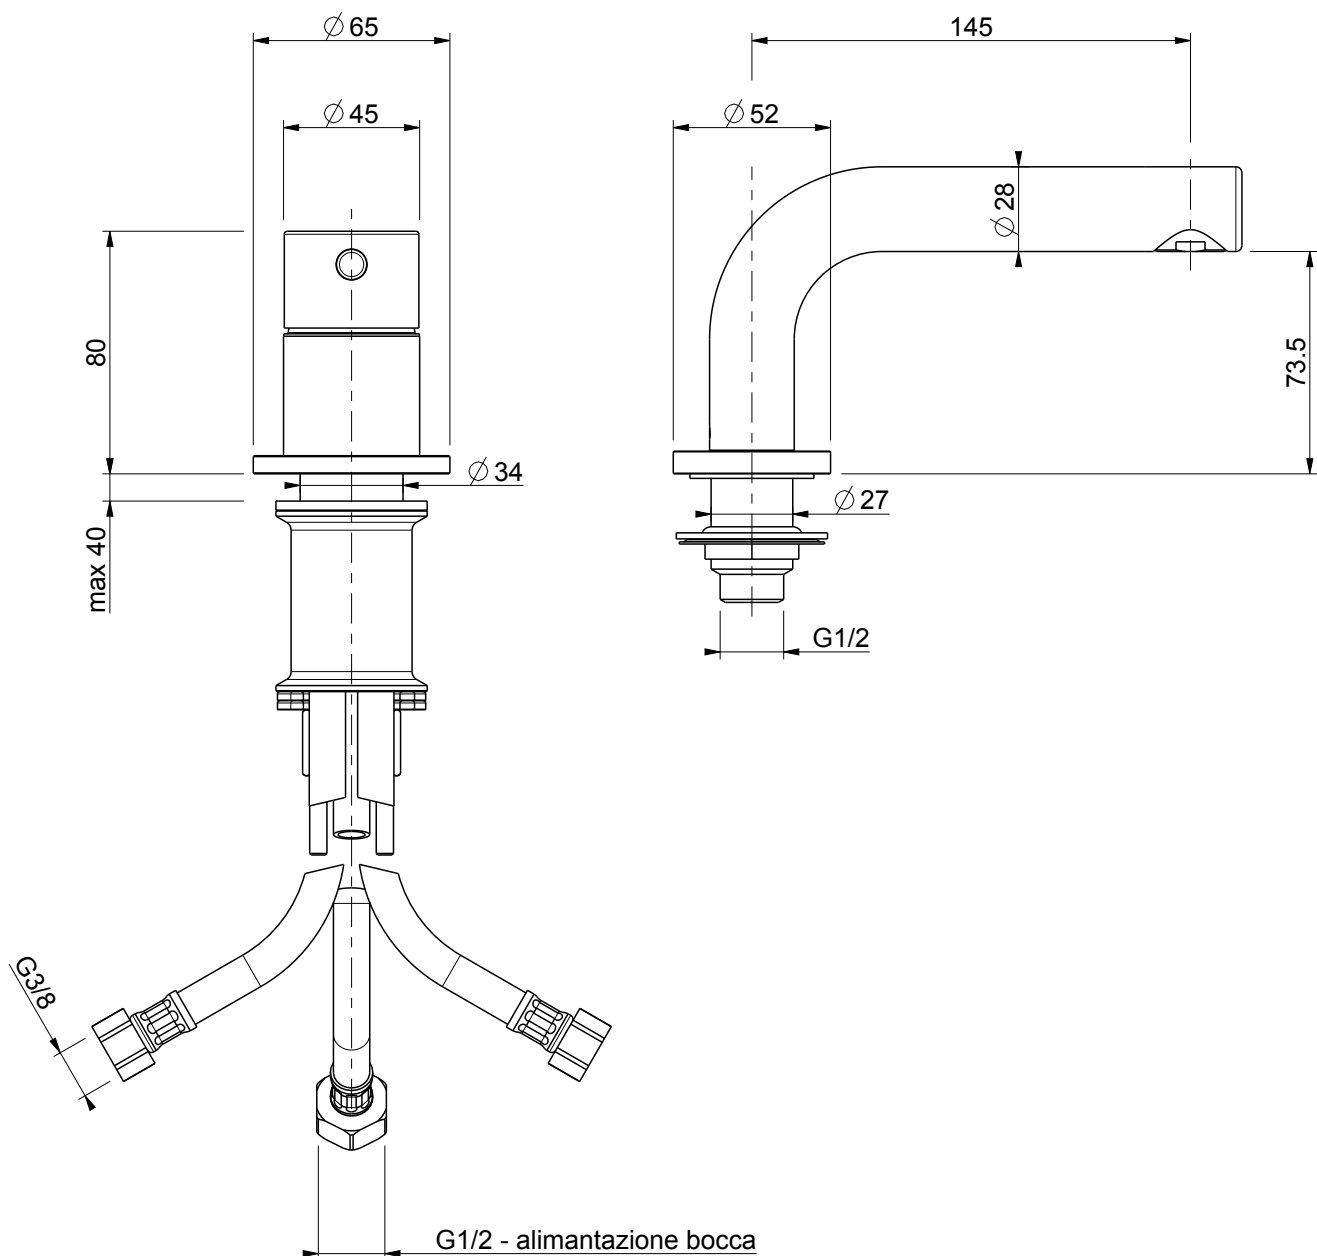

0031193X

Miscelatore lavabo 2 fori

Stato:

R.

Data:

Peso:

DMB

Questo disegno è di proprietà della SUPER INOX S.r.l. che, a norma di legge si riserva tutti i diritti.

SUPER INOX
rubinetterie
SUPER INOX S.r.l.
Via dell'Industria, 19/C-D
28924 Verbania Fondotoce (VB)
Tel. 0323 586546

0031193X

Miscelatore lavabo 2 fori

Stato:	R.
Data:	
Peso:	