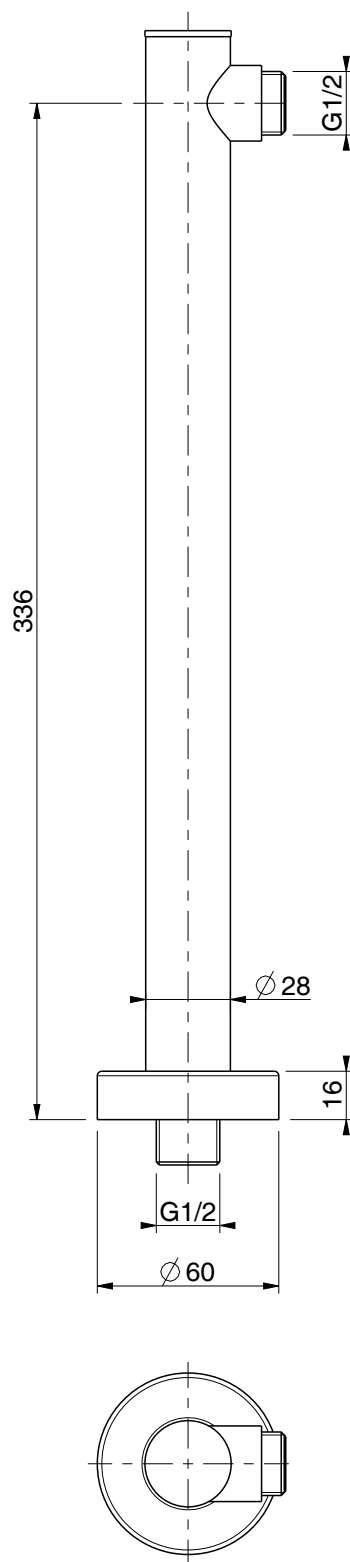

DMB

Questo disegno è di proprietà della SUPER INOX S.r.l. che, a norma di legge si riserva tutti i diritti.

**SUPER
INOX**
rubinetterie

SUPER INOX S.r.l.
Via dell'Industria, 19/C-D
28924 Verbania Fondotoce (VB)
Tel. 0323 586546

0061046X

Braccio doccia a parete completo

Stato:

R.

Data:

Peso:

DMB

Questo disegno è di proprietà della SUPER INOX S.r.l. che, a norma di legge si riserva tutti i diritti.

**SUPER
INOX**
rubinetterie
SUPER INOX S.r.l.
Via dell'Industria, 19/C-D
28924 Verbania Fondotoce (VB)
Tel. 0323 586546

0061046X

Braccio doccia a parete completo

Stato:

R.

Data:

Peso: