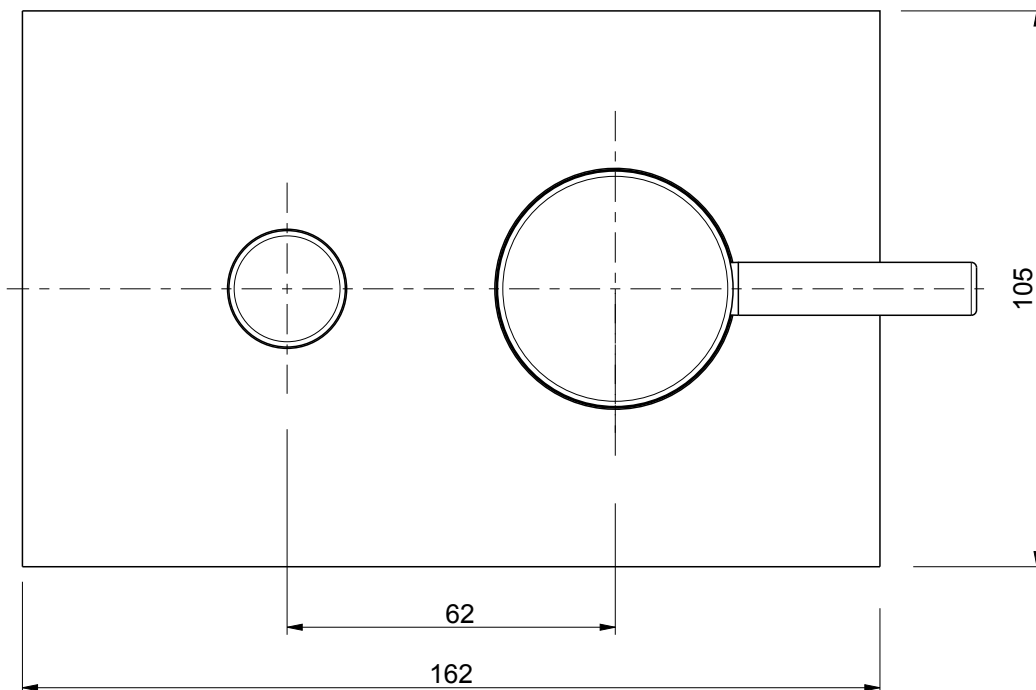

**0031080X**

**Miscelatore incasso vasca c/dev**

Stato:

R.

Data:

Peso:

**DMB**

Questo disegno è di proprietà della SUPER INOX S.r.l. che, a norma di legge si riserva tutti i diritti.