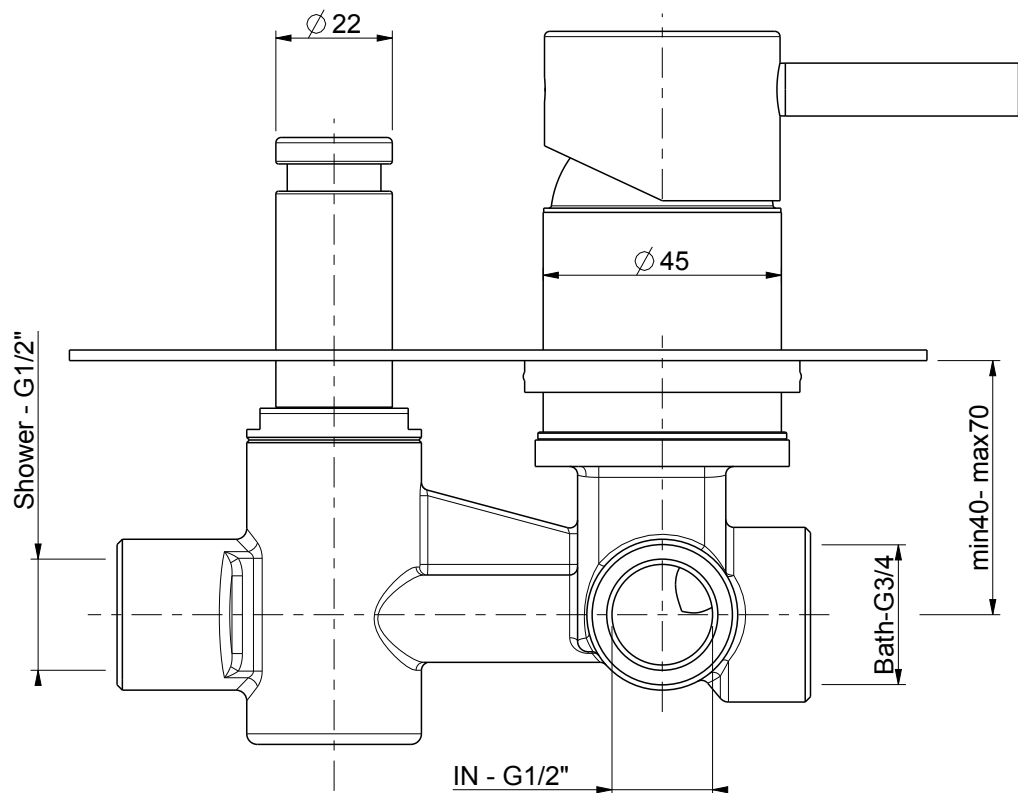

**0031080X**

**Miscelatore incasso vasca c/dev**

Stato:

R.

Data:

Peso:

**DMB**

Questo disegno è di proprietà della SUPER INOX S.r.l. che, a norma di legge si riserva tutti i diritti.