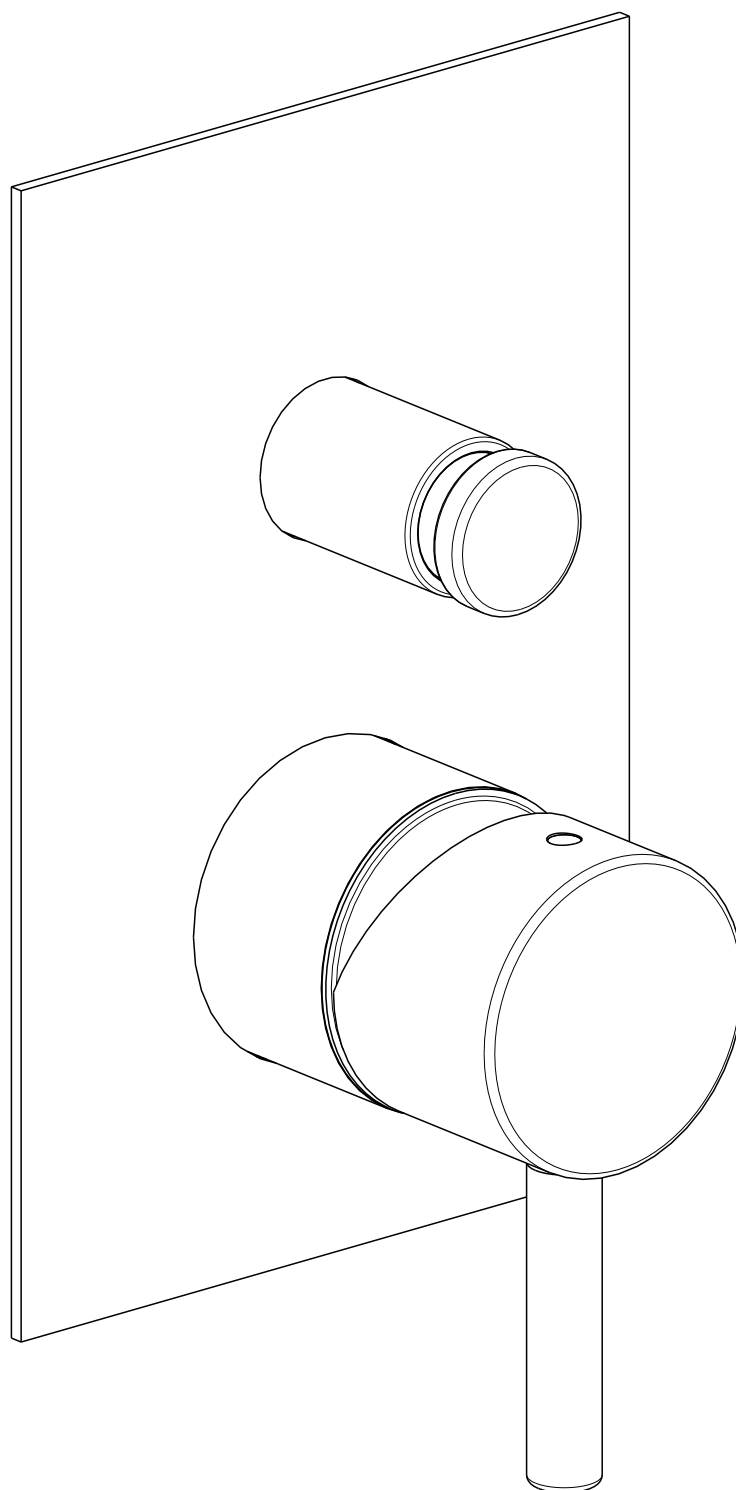

DMB

Questo disegno è di proprietà della SUPER INOX S.r.l. che, a norma di legge si riserva tutti i diritti.

**SUPER
INOX**
rubinetterie

SUPER INOX S.r.l.
Via dell'industria, 19/C-D
28924 Verbania Fondotoce (VB)
Tel. 0323 586546

0031080X

Miscelatore incasso vasca c/dev

Stato:

R.

Data:

Peso: