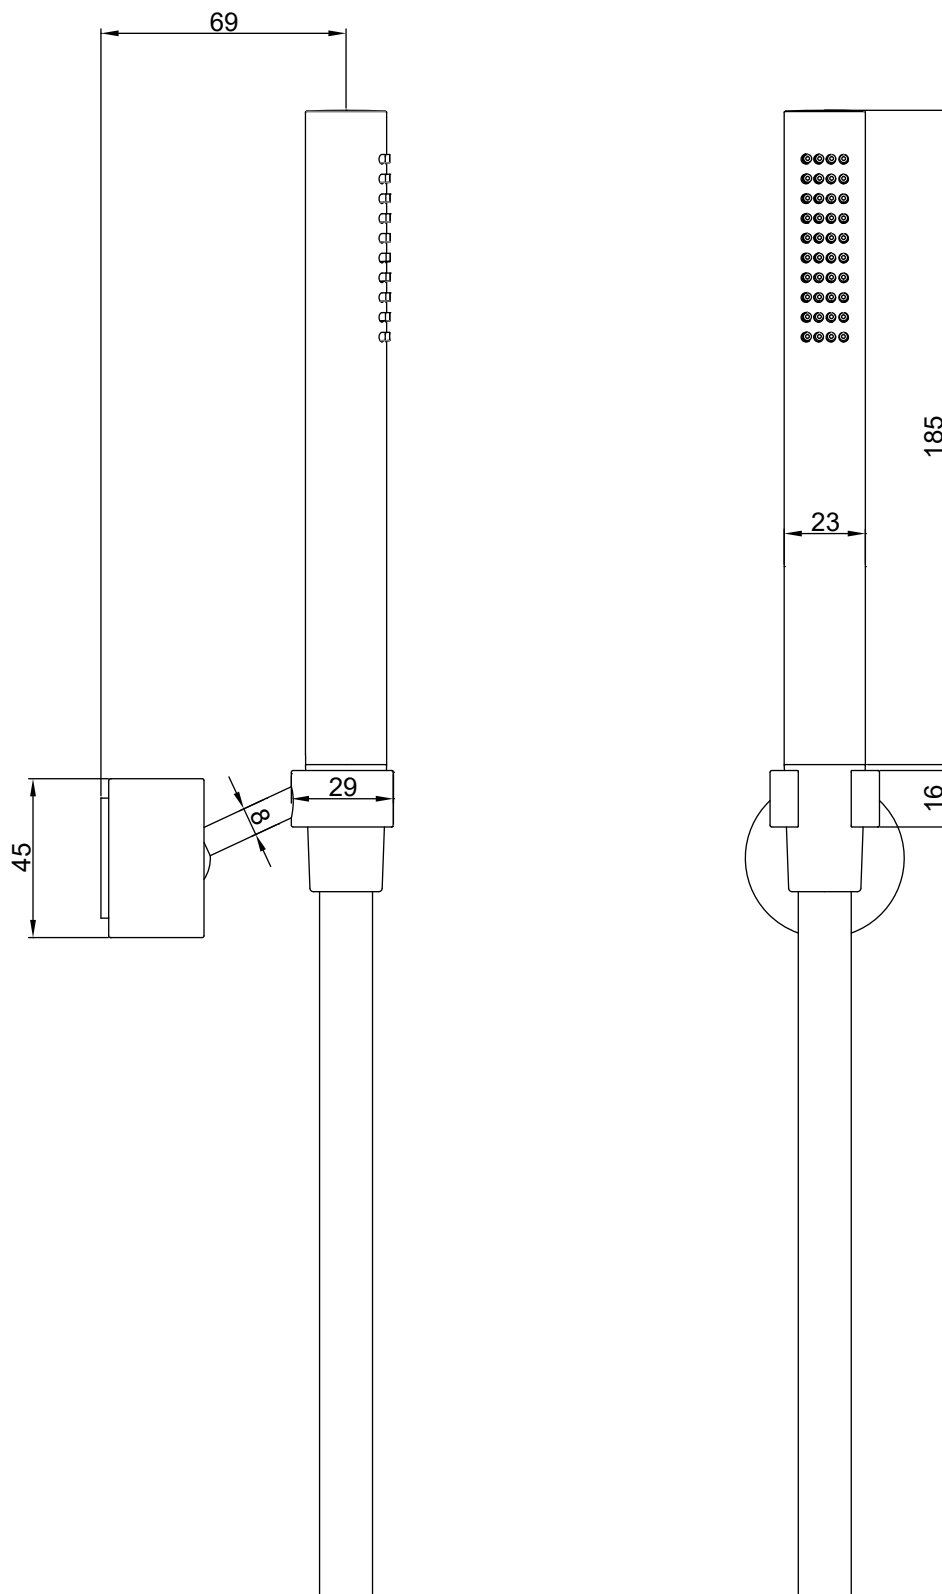

0031077X

Set con supporto doccia duplex

Stato:

R.

Data:

Peso:

DMB

Questo disegno è di proprietà della SUPER INOX S.r.l. che, a norma di legge si riserva tutti i diritti.

**SUPER
INOX**
rubinetterie

SUPER INOX S.r.l.
Via dell'Industria, 19/C-D
28924 Verbania Fondotoce (VB)
Tel. 0323 586546

0031077X

Set con supporto doccia duplex

Stato:	R.
Data:	
Peso:	