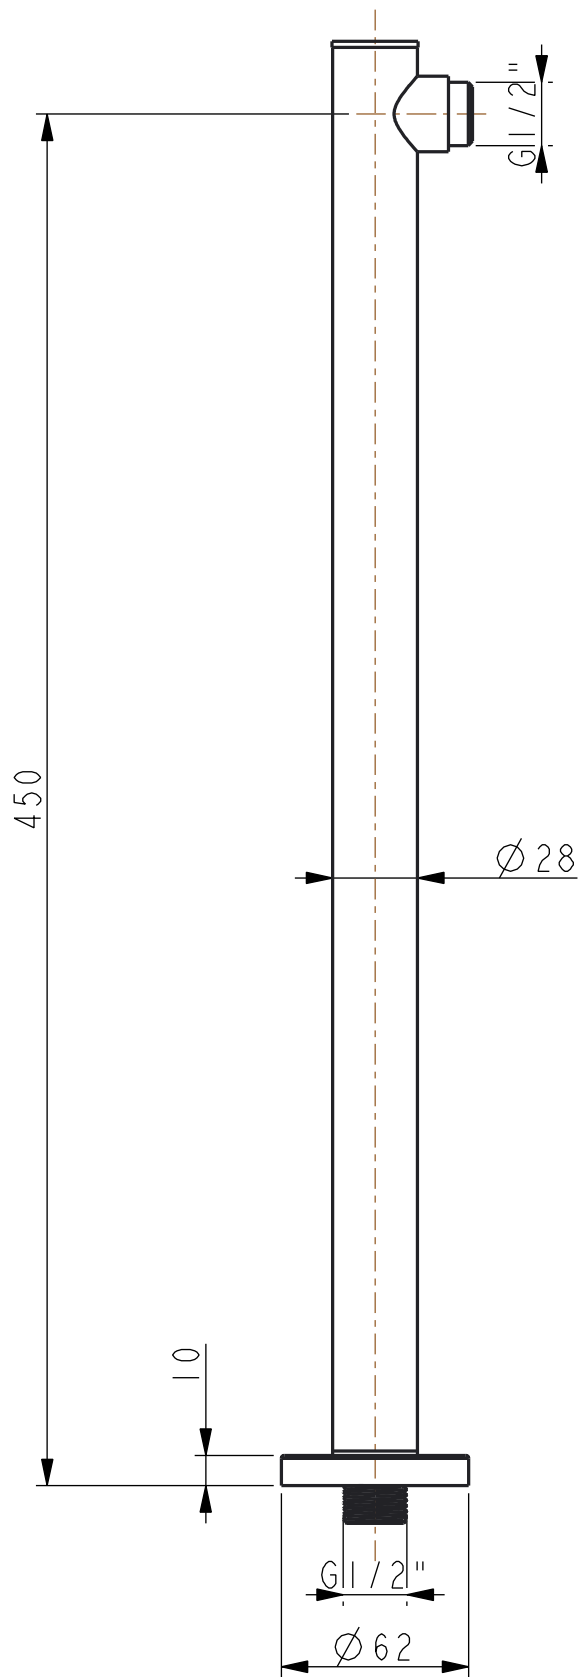

**0061236X**  
**Braccio doccia parete 45cm**

<b>Stato:</b>	R.
<b>Data:</b>	
<b>Peso:</b>	

Questo disegno è di proprietà della SUPER INOX S.r.l. che, a norma di legge si riserva tutti i diritti.

**SUPER  
INOX**  
rubinetterie  
SUPER INOX S.r.l.  
Via dell'industria, 19/C-D  
28924 Verbania Fondotoce (VB)  
Tel. 0323 586546

**0061236X**  
**Braccio doccia parete 45cm**

Stato:	R.
Data:	
Peso:	