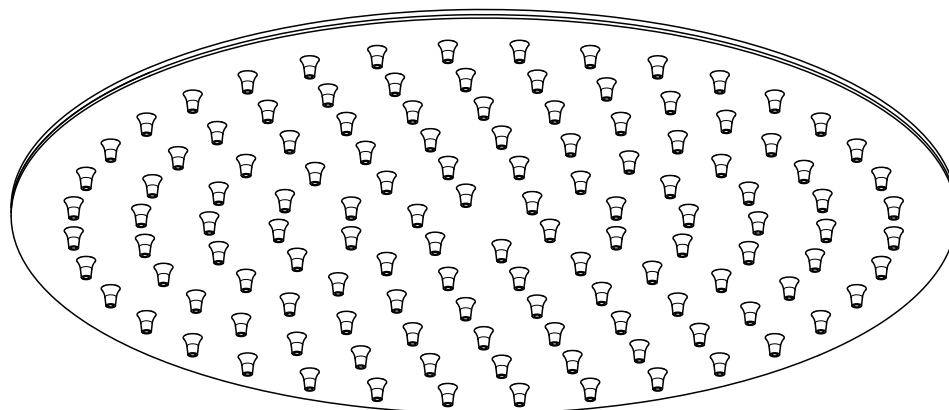

DMB

Questo disegno è di proprietà della SUPER INOX S.r.l. che, a norma di legge si riserva tutti i diritti.

**SUPER
INOX**

rubinetterie

SUPER INOX S.r.l.

Via dell'Industria, 19/C-D

28924 Verbania Fondotoce (VB)

Tel. 0323 586546

0031072X

Soffione doccia con snodo

Stato:

R.

Data:

Peso: