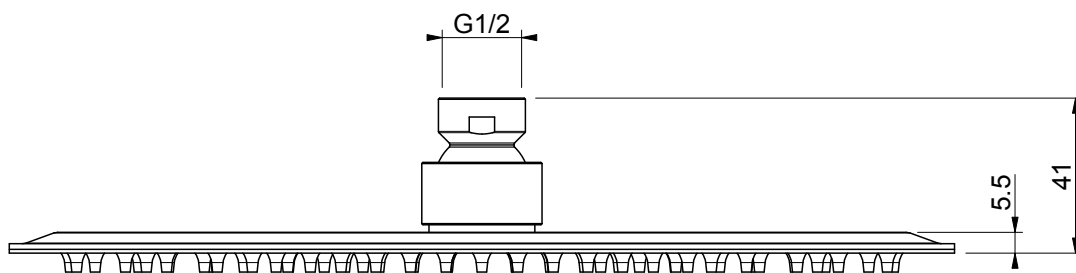

Tel. 0323 586546

0031072X

Soffione doccia con snodo

Stato:

R.

Data:

Peso:

DMB

0031072X
Soffione doccia con snodo

Stato:	R.
Data:	
Peso:	