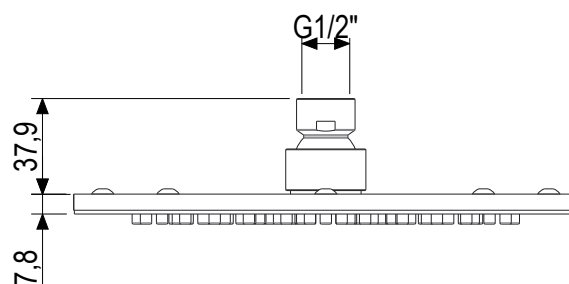

DMB

Questo disegno è di proprietà della SUPER INOX S.r.l. che, a norma di legge si riserva tutti i diritti.

**SUPER
INOX**
rubinetterie

SUPER INOX S.r.l.
Via dell'Industria, 19/C-D
28924 Verbania Fondotoce (VB)
Tel. 0323 586546

0260072X

Soffione doccia Ø20cm attacco G1/2"

Stato:

R.

Data:

Peso: