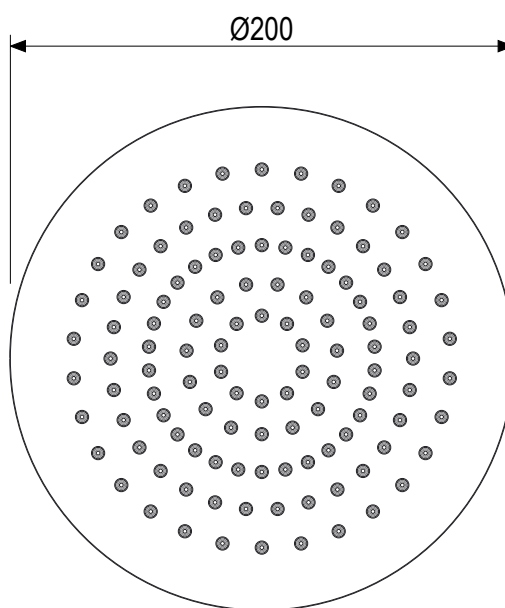

DMB

Questo disegno è di proprietà della SUPER INOX S.r.l. che, a norma di legge si riserva tutti i diritti.

**SUPER
INOX**
rubinetterie

SUPER INOX S.r.l.
Via dell'Industria, 19/C-D
28924 Verbania Fondotoce (VB)
Tel. 0323 586546

0260072X

Soffione doccia Ø20cm attacco G1/2"

Stato:

R.

Data:

Peso: