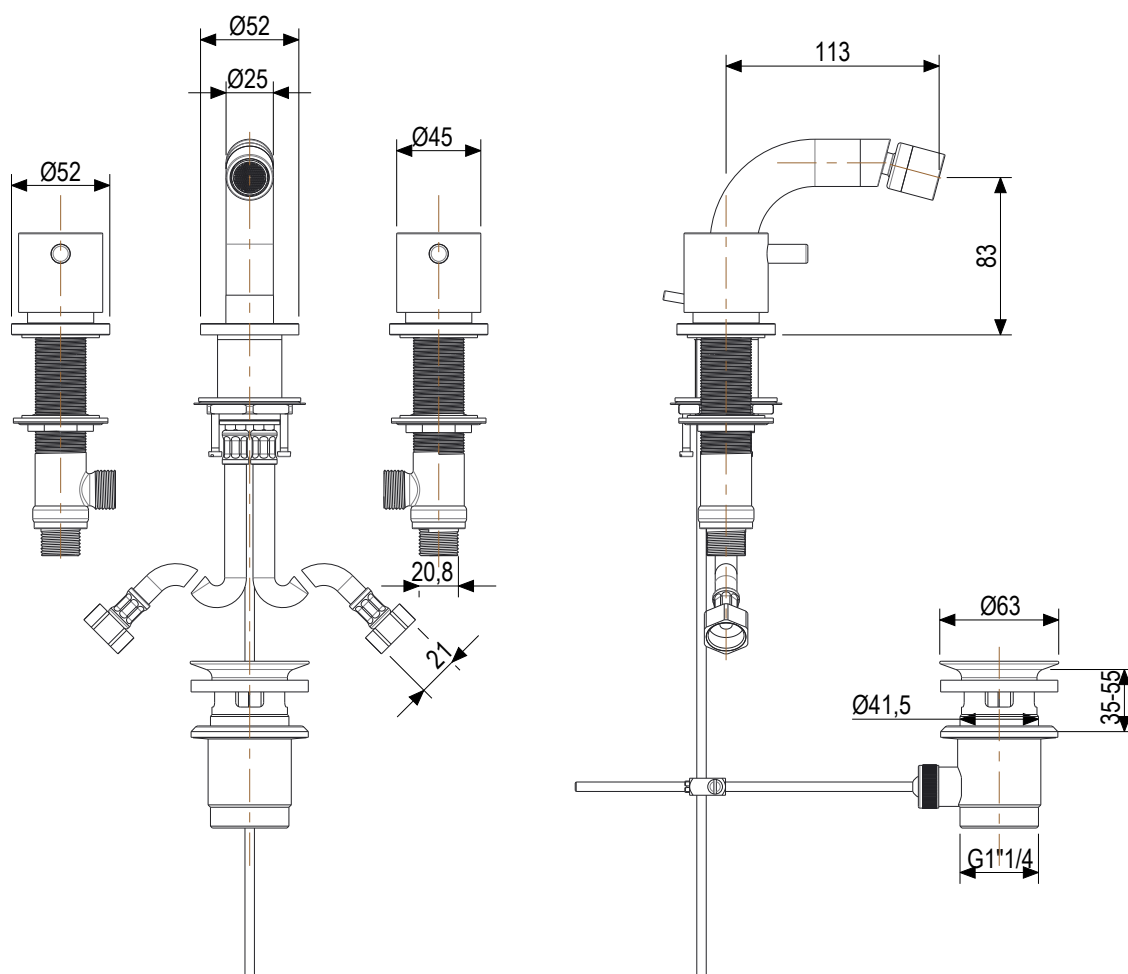

0031053X

Miscelatore bidet 3 fori

Stato:

R.

Data:

Peso:

DMB

Questo disegno è di proprietà della SUPER INOX S.r.l. che, a norma di legge si riserva tutti i diritti.

**SUPER
INOX**
rubinetterie

SUPER INOX S.r.l.
Via dell'Industria, 19/C-D
28924 Verbania Fondotoce (VB)
Tel. 0323 586546

0031053X

Miscelatore bidet 3 fori

Stato:	R.
Data:	
Peso:	