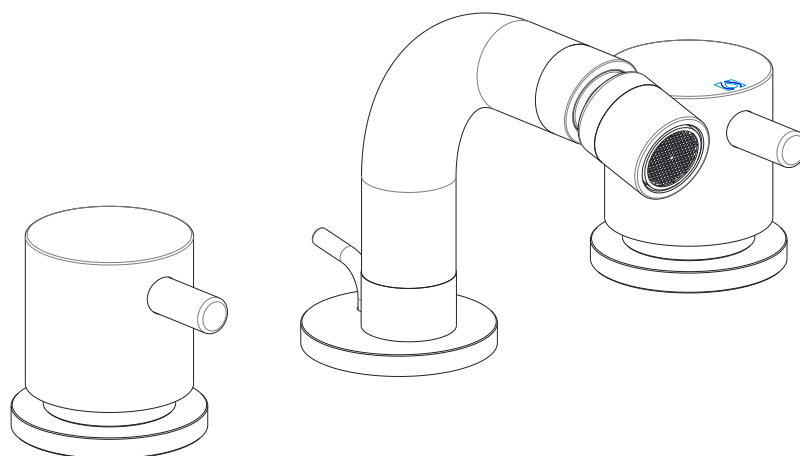

DMB

Questo disegno è di proprietà della SUPER INOX S.r.l. che, a norma di legge si riserva tutti i diritti.

**SUPER
INOX**
rubinetterie

SUPER INOX S.r.l.
Via dell'Industria, 19/C-D
28924 Verbania Fondotoce (VB)
Tel. 0323 586546

0031053X

Miscelatore bidet 3 fori

Stato:

R.

Data:

Peso: