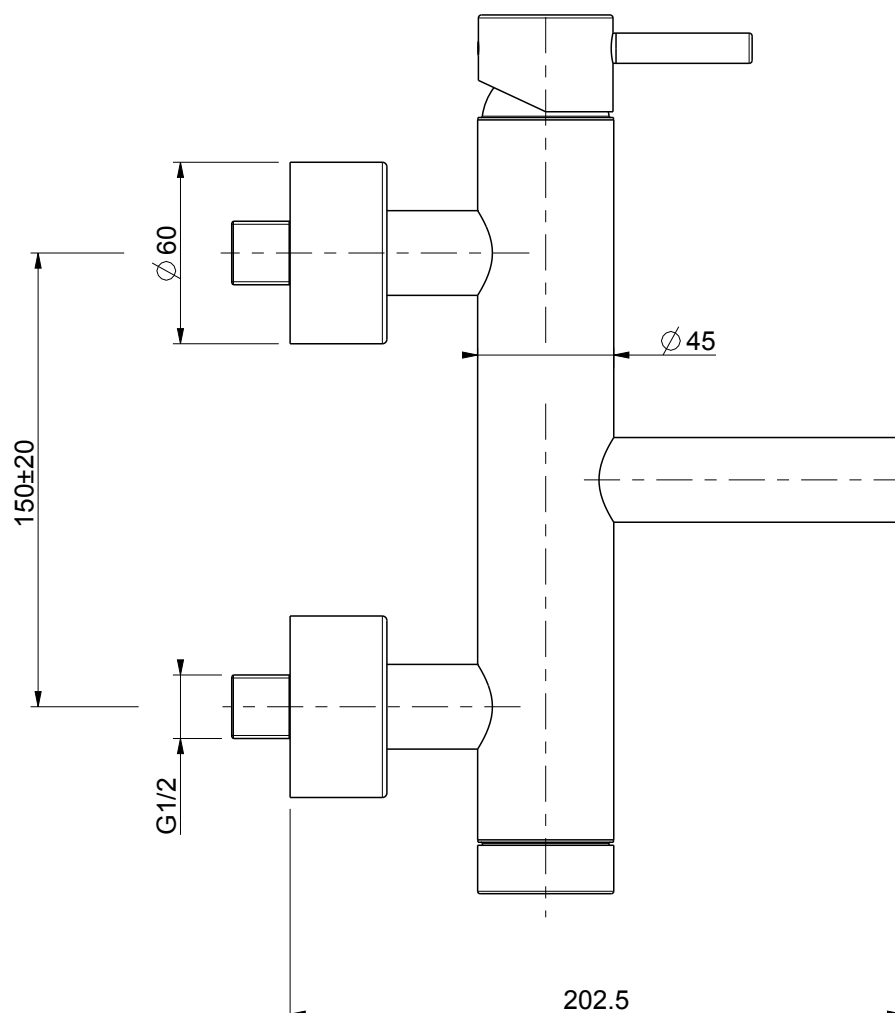

0031011X

Miscelatore vasca s/doccia

Stato:

R.

Data:

Peso:

DMB

Questo disegno è di proprietà della SUPER INOX S.r.l. che, a norma di legge si riserva tutti i diritti.

Data:

Peso: