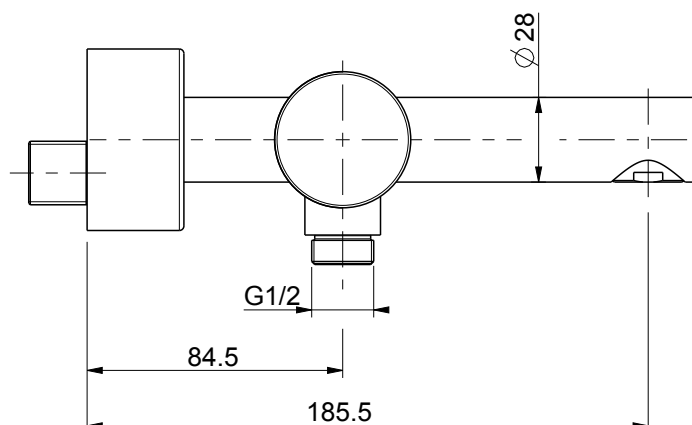

0031011X

Miscelatore vasca s/doccia

Stato:

R.

Data:

Peso:

DMB

Questo disegno è di proprietà della SUPER INOX S.r.l. che, a norma di legge si riserva tutti i diritti.