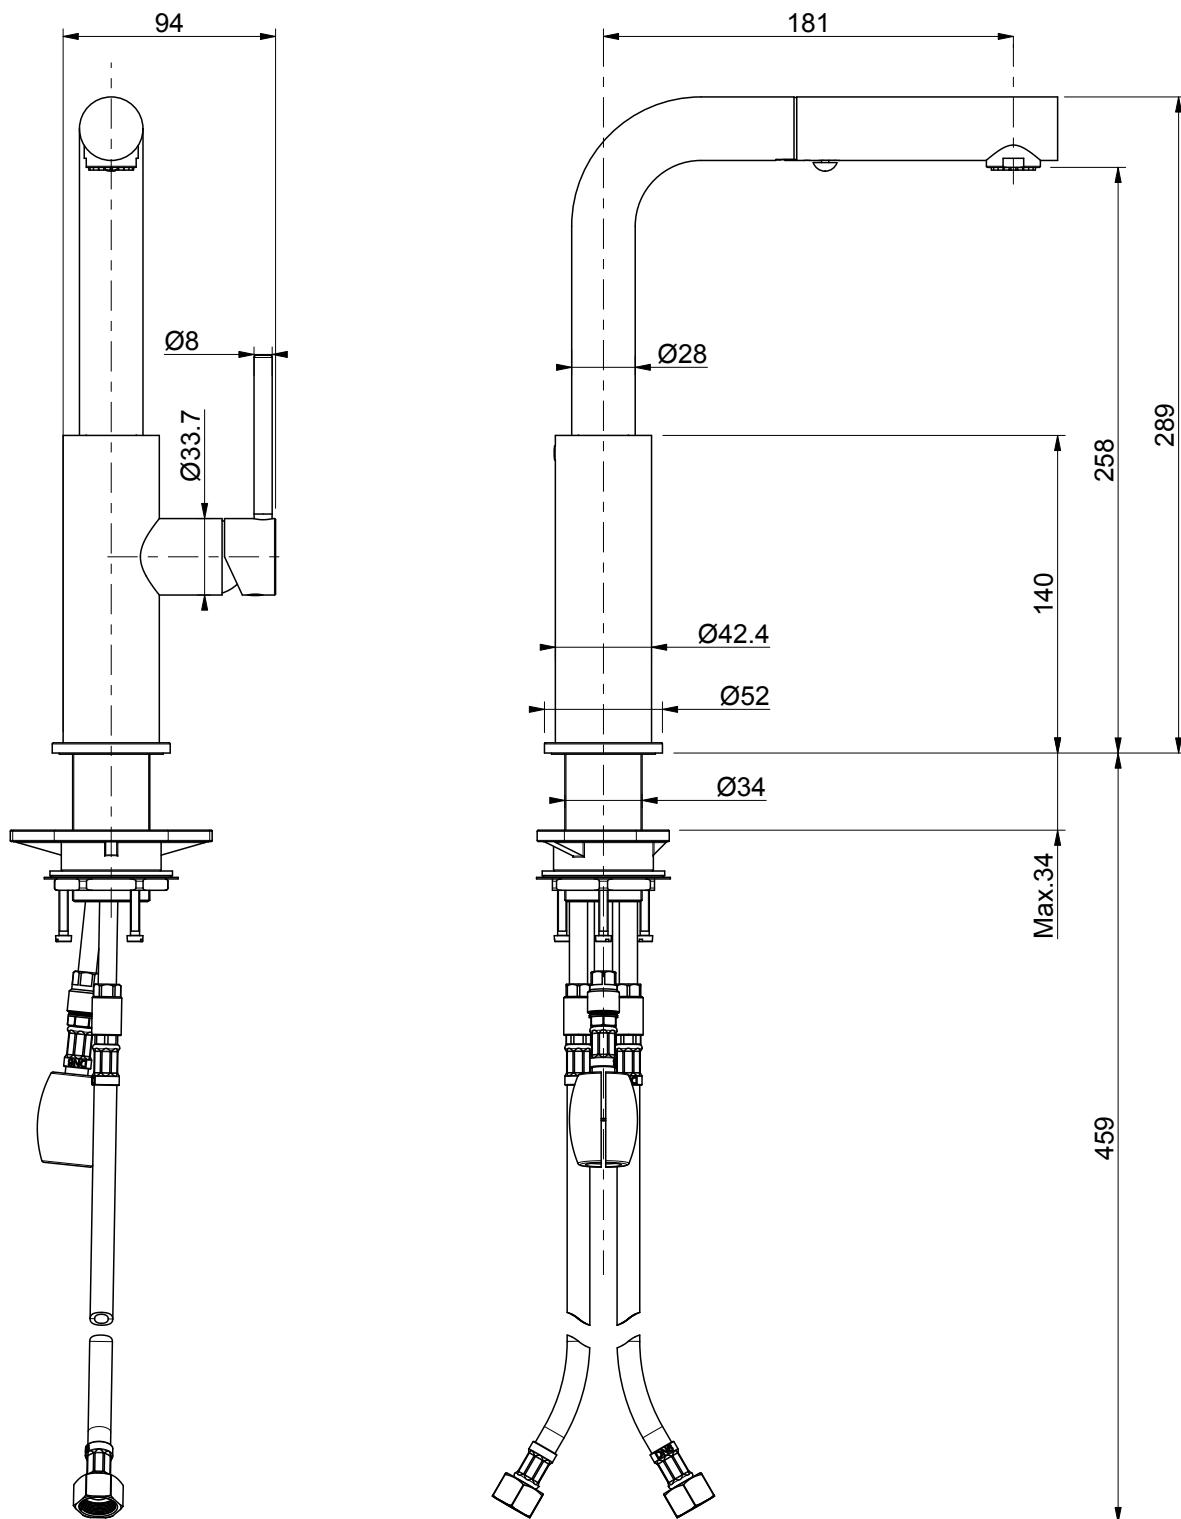

Tel. 0323 586546

0010028X

Lavello cucina doccia estraibile

Stato:

R.

Data:

Peso:

DYLAN

Tel. 0323 586546

0010028X

Lavello cucina doccia estraibile

Stato:

R.

Data:

Peso: