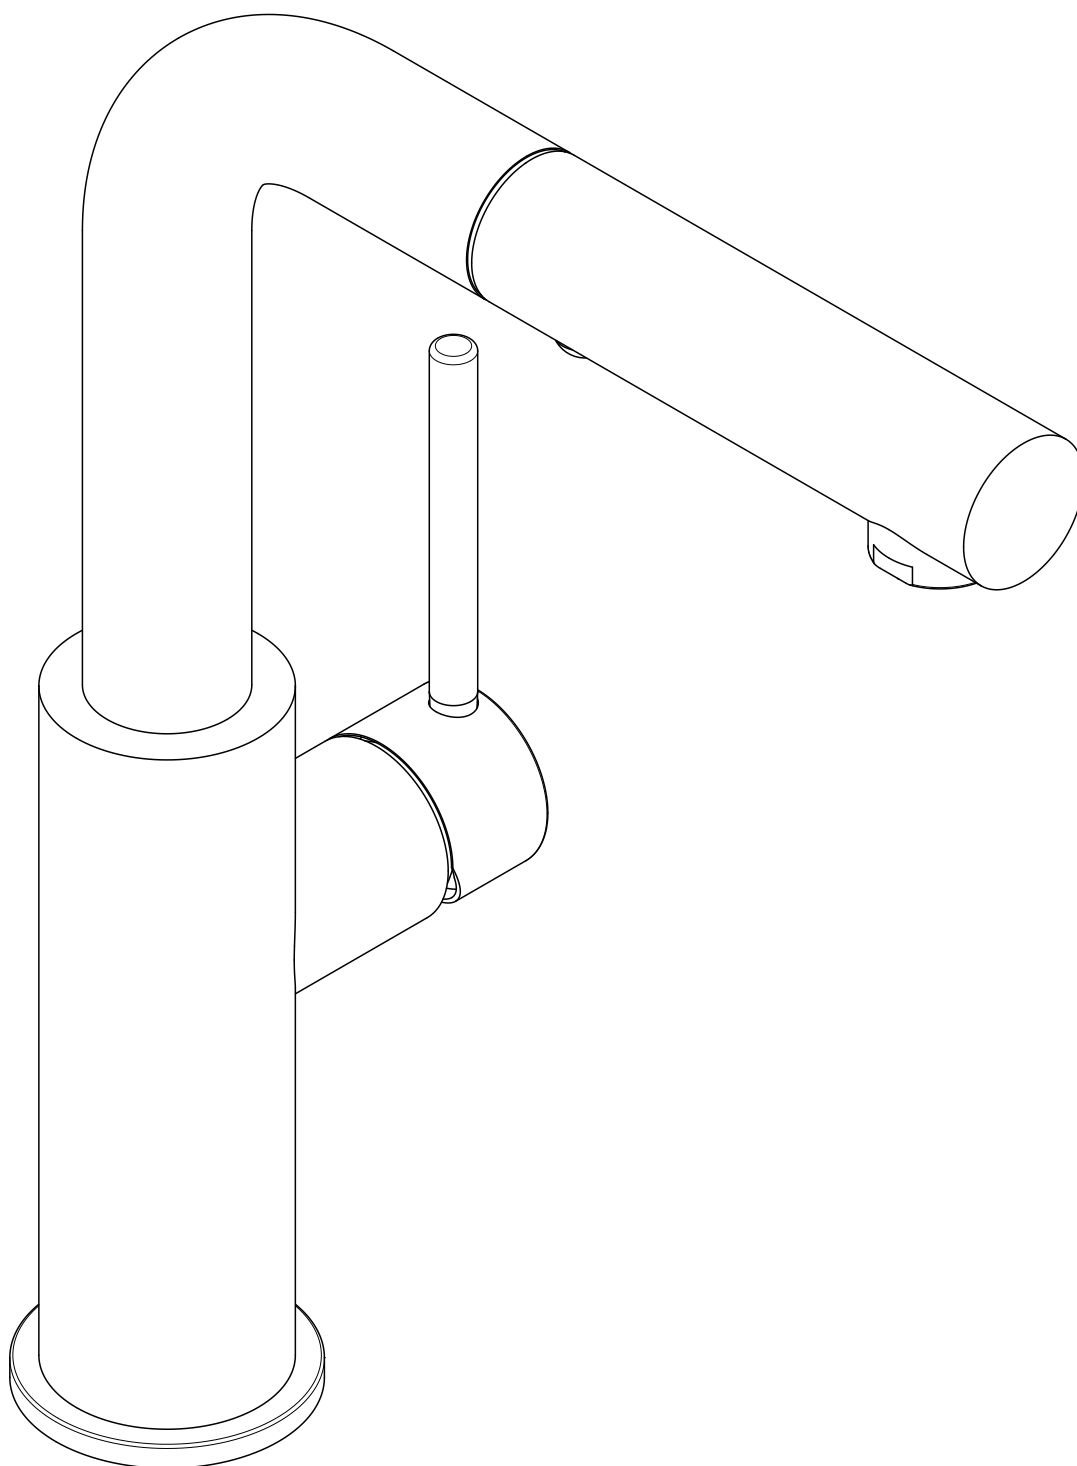

DYLAN

Questo disegno è di proprietà della SUPER INOX S.r.l. che, a norma di legge si riserva tutti i diritti.

**SUPER
INOX**

rubinetterie

SUPER INOX S.r.l.

Via dell'Industria, 19/C-D

28924 Verbania Fondotoce (VB)

Tel. 0323 586546

0010028X

Lavello cucina doccia estraibile

Stato:

R.

Data:

Peso:

DYLAN

Tel. 0323 586546

0010028X

Lavello cucina doccia estraibile

Stato:

R.

Data:

Peso: