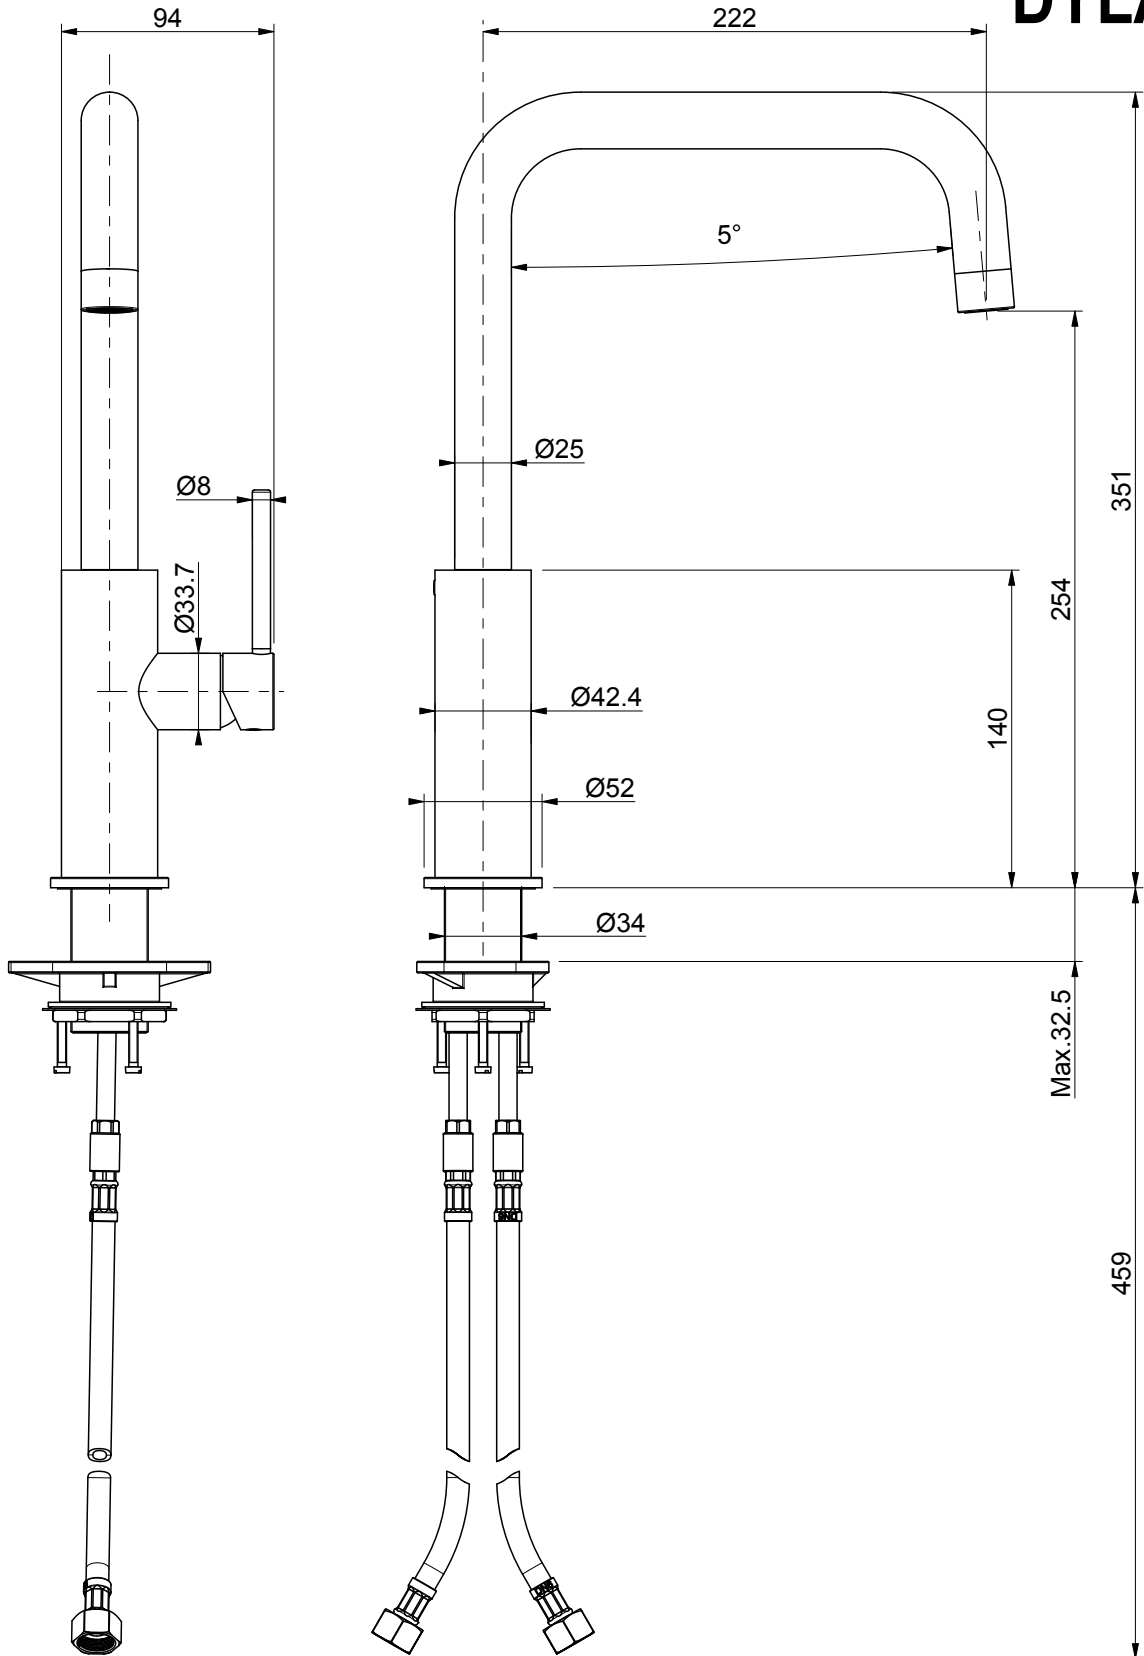

Tel. 0323 586546

0010105X

Lavello cucina doccia estraibile

Stato:

R.

Data:

Peso:

DYLAN

0010105X

Lavello cucina doccia estraibile

Stato:	R.
Data:	
Peso:	