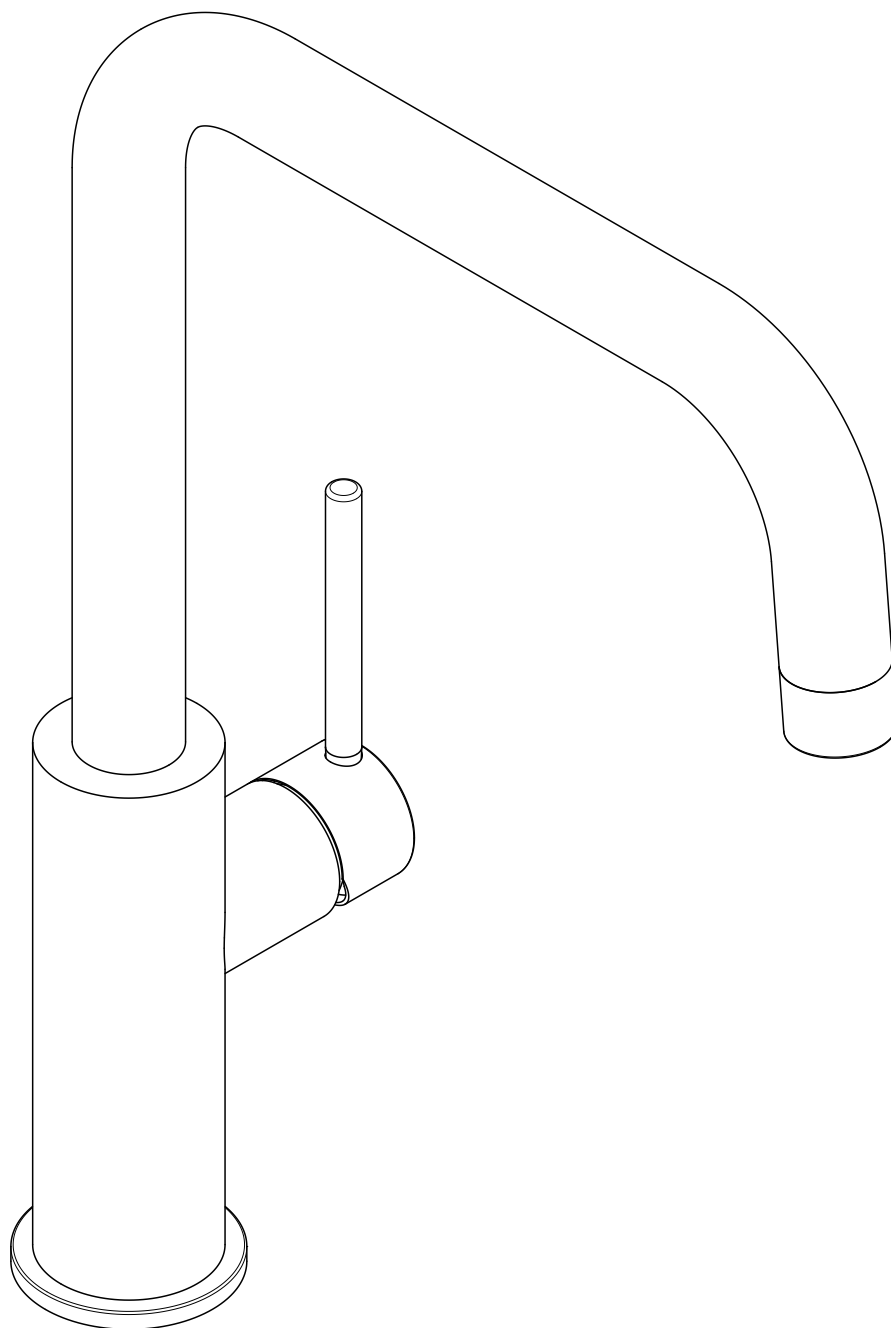

DYLAN

Questo disegno è di proprietà della SUPER INOX S.r.l. che, a norma di legge si riserva tutti i diritti.

**SUPER
INOX**

rubinetterie

SUPER INOX S.r.l.

Via dell'Industria, 19/C-D

28924 Verbania Fondotoce (VB)

Tel. 0323 586546

0010105X

Lavello cucina doccia estraibile

Stato:

R.

Data:

Peso:

DYLAN

0010105X

Lavello cucina doccia estraibile

Stato:	R.
Data:	
Peso:	