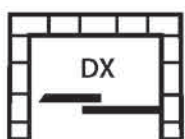

ART.	L. (cm)	H. (cm)	Cristallo | Glass	Profilo Argento Silver profiles	Profilo Cromo Chrome profiles	Optional anticalcare
SANDERRA DOOR	115/119	195	6mm trasparente	€ 470,00	€ 560,00	€ 65,00
SANDERRA DOOR	120/124	195	6mm trasparente	€ 490,00	€ 570,00	€ 67,00
SANDERRA DOOR	125/129	195	6mm trasparente	€ 500,00	€ 580,00	€ 69,00
SANDERRA DOOR	130/134	195	6mm trasparente	€ 510,00	€ 590,00	€ 71,00
SANDERRA DOOR	135/139	195	6mm trasparente	€ 520,00	€ 600,00	€ 73,00
SANDERRA DOOR	140/144	195	6mm trasparente	€ 530,00	€ 610,00	€ 75,00
SANDERRA DOOR	145/149	195	6mm trasparente	€ 540,00	€ 620,00	€ 77,00
SANDERRA DOOR	150/154	195	6mm trasparente	€ 550,00	€ 630,00	€ 79,00
SANDERRA DOOR	155/159	195	6mm trasparente	€ 560,00	€ 640,00	€ 81,00
SANDERRA DOOR	160/164	195	6mm trasparente	€ 570,00	€ 650,00	€ 83,00
SANDERRA DOOR	165/169	195	6mm trasparente	€ 580,00	€ 660,00	€ 85,00
SANDERRA DOOR	170/175	195	6mm trasparente	€ 590,00	€ 670,00	€ 87,00
SANDERRA DOOR	175/179	195	6mm trasparente	€ 600,00	€ 680,00	€ 89,00

ART.	L. (cm)	H. (cm)	Cristallo | Glass	Profilo Argento Silver profiles	Profilo Cromo Chrome profiles	Optional anticalcare
SANDERRA FIX	65/70	195	6mm trasparente	€ 210,00	€ 255,00	€ 40,00
SANDERRA FIX	75/80	195	6mm trasparente	€ 225,00	€ 270,00	€ 50,00
SANDERRA FIX	85/90	195	6mm trasparente	€ 240,00	€ 285,00	€ 60,00