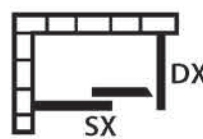

ART.	L. (cm)	H. (cm)	Cristallo | Glass	Profilo Argento Silver profiles	Profilo Cromo Chrome profiles	Optional anticalcare
SANDERRA DOOR	115/119	195	6mm trasparente	€ 470,00	€ 560,00	€ 65,00
SANDERRA DOOR	120/124	195	6mm trasparente	€ 490,00	€ 570,00	€ 67,00
SANDERRA DOOR	125/129	195	6mm trasparente	€ 500,00	€ 580,00	€ 69,00
SANDERRA DOOR	130/134	195	6mm trasparente	€ 510,00	€ 590,00	€ 71,00
SANDERRA DOOR	135/139	195	6mm trasparente	€ 520,00	€ 600,00	€ 73,00
SANDERRA DOOR	140/144	195	6mm trasparente	€ 530,00	€ 610,00	€ 75,00
SANDERRA DOOR	145/149	195	6mm trasparente	€ 540,00	€ 620,00	€ 77,00
SANDERRA DOOR	150/154	195	6mm trasparente	€ 550,00	€ 630,00	€ 79,00
SANDERRA DOOR	155/159	195	6mm trasparente	€ 560,00	€ 640,00	€ 81,00
SANDERRA DOOR	160/164	195	6mm trasparente	€ 570,00	€ 650,00	€ 83,00
SANDERRA DOOR	165/169	195	6mm trasparente	€ 580,00	€ 660,00	€ 85,00
SANDERRA DOOR	170/175	195	6mm trasparente	€ 590,00	€ 670,00	€ 87,00
SANDERRA DOOR	175/179	195	6mm trasparente	€ 600,00	€ 680,00	€ 89,00

ART.	L. (cm)	H. (cm)	Cristallo | Glass	Profilo Argento Silver profiles	Profilo Cromo Chrome profiles	Optional anticalcare
SANDERRA FIX	65/70	195	6mm trasparente	€ 210,00	€ 255,00	€ 40,00
SANDERRA FIX	75/80	195	6mm trasparente	€ 225,00	€ 270,00	€ 50,00
SANDERRA FIX	85/90	195	6mm trasparente	€ 240,00	€ 285,00	€ 60,00