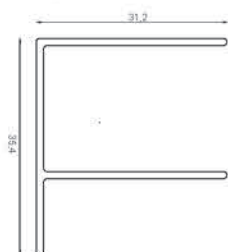

SANDERRA COLLECTION

Box Doccia Scorrevole **SANDERRA DOOR_FIX**

Descrizione

Porta doccia scorrevole per installazione tra due muri o con laterale fisso. Cristalli temperati sp.6mm e profili in alluminio. Regolazione dei profili a muro 4cm. La porta Sanderra si caratterizza per il minimalismo del sistema di scorrimento inferiore che garantisce una facile pulizia ed un Design essenziale.

Description

Sliding shower door for single installation between two walls, or to combine with a lateral fix side. 6mm safety glass and aluminum profiles. 4cms wall regulation profiles. The Sanderra shower door is characterized by the minimalism of the lower sliding system that guarantees easy cleaning and an essential design.

ART.	L. (cm)	H. (cm)	Cristallo Glass	Profilo Argento Silver profiles	Profilo Cromo Chrome profiles	Optional anticalcare
SANDERRA DOOR	115/119	195	6mm trasparente	€ 470,00	€ 560,00	€ 65,00
SANDERRA DOOR	120/124	195	6mm trasparente	€ 490,00	€ 570,00	€ 67,00
SANDERRA DOOR	125/129	195	6mm trasparente	€ 500,00	€ 580,00	€ 69,00
SANDERRA DOOR	130/134	195	6mm trasparente	€ 510,00	€ 590,00	€ 71,00
SANDERRA DOOR	135/139	195	6mm trasparente	€ 520,00	€ 600,00	€ 73,00
SANDERRA DOOR	140/144	195	6mm trasparente	€ 530,00	€ 610,00	€ 75,00
SANDERRA DOOR	145/149	195	6mm trasparente	€ 540,00	€ 620,00	€ 77,00
SANDERRA DOOR	150/154	195	6mm trasparente	€ 550,00	€ 630,00	€ 79,00
SANDERRA DOOR	155/159	195	6mm trasparente	€ 560,00	€ 640,00	€ 81,00
SANDERRA DOOR	160/164	195	6mm trasparente	€ 570,00	€ 650,00	€ 83,00
SANDERRA DOOR	165/169	195	6mm trasparente	€ 580,00	€ 660,00	€ 85,00
SANDERRA DOOR	170/175	195	6mm trasparente	€ 590,00	€ 670,00	€ 87,00
SANDERRA DOOR	175/179	195	6mm trasparente	€ 600,00	€ 680,00	€ 89,00

Versi di istallazione | installation sense

SANDERRA

Info tecniche

Profilo a muro (mm)

Wall profile

Alluminio

Argento satinato

Cromo