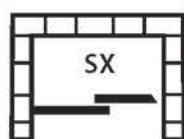

ART.	L. (cm)	H. (cm)	Cristallo | Glass	Profilo Argento Silver profiles	Profilo Cromo Chrome profiles	Optional anticalcare
SANDERRA DOOR	115/119	195	6mm trasparente	€ 470,00	€ 560,00	€ 65,00
SANDERRA DOOR	120/124	195	6mm trasparente	€ 490,00	€ 570,00	€ 67,00
SANDERRA DOOR	125/129	195	6mm trasparente	€ 500,00	€ 580,00	€ 69,00
SANDERRA DOOR	130/134	195	6mm trasparente	€ 510,00	€ 590,00	€ 71,00
SANDERRA DOOR	135/139	195	6mm trasparente	€ 520,00	€ 600,00	€ 73,00
SANDERRA DOOR	140/144	195	6mm trasparente	€ 530,00	€ 610,00	€ 75,00
SANDERRA DOOR	145/149	195	6mm trasparente	€ 540,00	€ 620,00	€ 77,00
SANDERRA DOOR	150/154	195	6mm trasparente	€ 550,00	€ 630,00	€ 79,00
SANDERRA DOOR	155/159	195	6mm trasparente	€ 560,00	€ 640,00	€ 81,00
SANDERRA DOOR	160/164	195	6mm trasparente	€ 570,00	€ 650,00	€ 83,00
SANDERRA DOOR	165/169	195	6mm trasparente	€ 580,00	€ 660,00	€ 85,00
SANDERRA DOOR	170/175	195	6mm trasparente	€ 590,00	€ 670,00	€ 87,00
SANDERRA DOOR	175/179	195	6mm trasparente	€ 600,00	€ 680,00	€ 89,00

ART.	L. (cm)	H. (cm)	Cristallo | Glass	Profilo Argento Silver profiles	Profilo Cromo Chrome profiles	Optional anticalcare
SANDERRA FIX	65/70	195	6mm trasparente	€ 210,00	€ 255,00	€ 40,00
SANDERRA FIX	75/80	195	6mm trasparente	€ 225,00	€ 270,00	€ 50,00
SANDERRA FIX	85/90	195	6mm trasparente	€ 240,00	€ 285,00	€ 60,00