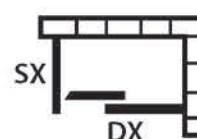

ART.	L. (cm)	H. (cm)	Cristallo | Glass	Profilo Argento Silver profiles	Profilo Cromo Chrome profiles	Optional anticalcare
SANDERRA DOOR	115/119	195	6mm trasparente	€ 470,00	€ 560,00	€ 65,00
SANDERRA DOOR	120/124	195	6mm trasparente	€ 490,00	€ 570,00	€ 67,00
SANDERRA DOOR	125/129	195	6mm trasparente	€ 500,00	€ 580,00	€ 69,00
SANDERRA DOOR	130/134	195	6mm trasparente	€ 510,00	€ 590,00	€ 71,00
SANDERRA DOOR	135/139	195	6mm trasparente	€ 520,00	€ 600,00	€ 73,00
SANDERRA DOOR	140/144	195	6mm trasparente	€ 530,00	€ 610,00	€ 75,00
SANDERRA DOOR	145/149	195	6mm trasparente	€ 540,00	€ 620,00	€ 77,00
SANDERRA DOOR	150/154	195	6mm trasparente	€ 550,00	€ 630,00	€ 79,00
SANDERRA DOOR	155/159	195	6mm trasparente	€ 560,00	€ 640,00	€ 81,00
SANDERRA DOOR	160/164	195	6mm trasparente	€ 570,00	€ 650,00	€ 83,00
SANDERRA DOOR	165/169	195	6mm trasparente	€ 580,00	€ 660,00	€ 85,00
SANDERRA DOOR	170/175	195	6mm trasparente	€ 590,00	€ 670,00	€ 87,00
SANDERRA DOOR	175/179	195	6mm trasparente	€ 600,00	€ 680,00	€ 89,00

ART.	L. (cm)	H. (cm)	Cristallo | Glass	Profilo Argento Silver profiles	Profilo Cromo Chrome profiles	Optional anticalcare
SANDERRA FIX	65/70	195	6mm trasparente	€ 210,00	€ 255,00	€ 40,00
SANDERRA FIX	75/80	195	6mm trasparente	€ 225,00	€ 270,00	€ 50,00
SANDERRA FIX	85/90	195	6mm trasparente	€ 240,00	€ 285,00	€ 60,00