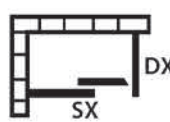

ART.	L. (cm)	H. (cm)	Cristallo | Glass	Profilo Argento Silver profiles	Profilo Cromo Chrome profiles	Optional anticalcare
PLANAS DOOR	115/119	195	6mm trasparente	€ 470,00	€ 560,00	€ 65,00
PLANAS DOOR	120/124	195	6mm trasparente	€ 490,00	€ 570,00	€ 67,00
PLANAS DOOR	125/129	195	6mm trasparente	€ 500,00	€ 580,00	€ 69,00
PLANAS DOOR	130/134	195	6mm trasparente	€ 510,00	€ 590,00	€ 71,00
PLANAS DOOR	135/139	195	6mm trasparente	€ 520,00	€ 600,00	€ 73,00
PLANAS DOOR	140/144	195	6mm trasparente	€ 530,00	€ 610,00	€ 75,00
PLANAS DOOR	145/149	195	6mm trasparente	€ 540,00	€ 620,00	€ 77,00
PLANAS DOOR	150/154	195	6mm trasparente	€ 550,00	€ 630,00	€ 79,00
PLANAS DOOR	155/159	195	6mm trasparente	€ 560,00	€ 640,00	€ 81,00
PLANAS DOOR	160/164	195	6mm trasparente	€ 570,00	€ 650,00	€ 83,00
PLANAS DOOR	165/169	195	6mm trasparente	€ 580,00	€ 660,00	€ 85,00
PLANAS DOOR	170/175	195	6mm trasparente	€ 590,00	€ 670,00	€ 87,00
PLANAS DOOR	175/179	195	6mm trasparente	€ 600,00	€ 680,00	€ 89,00

ART.	L. (cm)	H. (cm)	Cristallo | Glass	Profilo Argento Silver profiles	Profilo Cromo Chrome profiles	Optional anticalcare
PLANAS FIX	65/70	195	6mm trasparente	€ 210,00	€ 255,00	€ 40,00
PLANAS FIX	75/80	195	6mm trasparente	€ 225,00	€ 270,00	€ 50,00
PLANAS FIX	85/90	195	6mm trasparente	€ 240,00	€ 285,00	€ 60,00