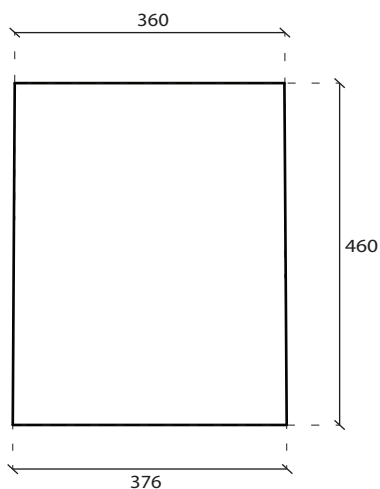

VISTA POSTERIORE