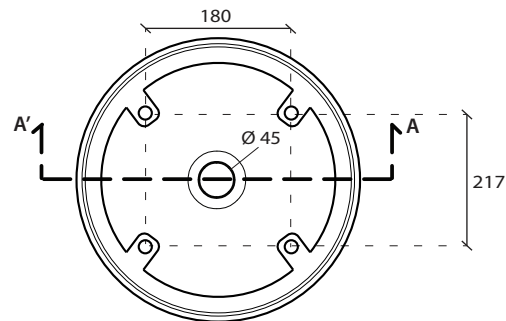

Art. **7305**

INFO

LAVABO D'APPOGGIO Ø37 h46
Countertop washbasin Ø37 h 46

PESO Kg 21
Weight

REVISIONE 1.0
Silvano Mariano

DATA
20/04/18

CE EN 14688

COLORI

● **BIANCO LUCIDO** cod. **7305**
Glossy White

● **BIANCO matt** cod. **7305MT**
Matt White

● **NERO MATT** cod. **7305NEMT**
Matt Black

● **SABBIA** cod. **7305SA**
Sand

● **OTTANIO** cod. **7305ON**
Blue Petrol

ACCESSORI INCLUSI

PILETTA CON COVER IN CERAMICA
Open drain with ceramic cover

● cod. **9916**

● cod. **9916MT**

● cod. **9916NEMT**

● cod. **9916SA**

● cod. **9916ON**

SIFONE A SNODO
Siphon

cod. **6059**

VISTA DALL'ALTO