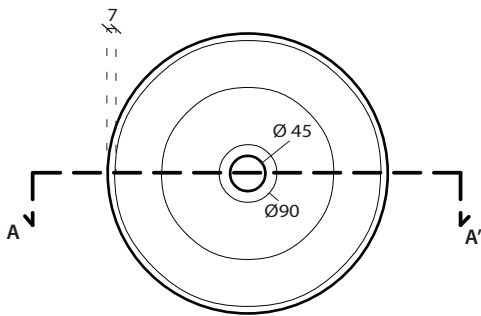

Art. **7305**

INFO

LAVABO D'APPOGGIO Ø37 h46
Countertop washbasin Ø37 h 46

PESO Kg 21
Weight

REVISIONE 1.0
Silvano Mariano

DATA
20/04/18

CE EN 14688

COLORI

● **BIANCO LUCIDO** cod. **7305**
Glossy White

● **BIANCO matt** cod. **7305MT**
Matt White

● **NERO MATT** cod. **7305NEMT**
Matt Black

● **SABBIA** cod. **7305SA**
Sand

● **OTTANIO** cod. **7305ON**
Blue Petrol

ACCESSORI INCLUSI

PILETTA CON COVER IN CERAMICA
Open drain with ceramic cover

● cod. **9916**

● cod. **9916MT**

● cod. **9916NEMT**

● cod. **9916SA**

● cod. **9916ON**

SIFONE A SNODO
Siphon

cod. **6059**

VISTA DALL'ALTO