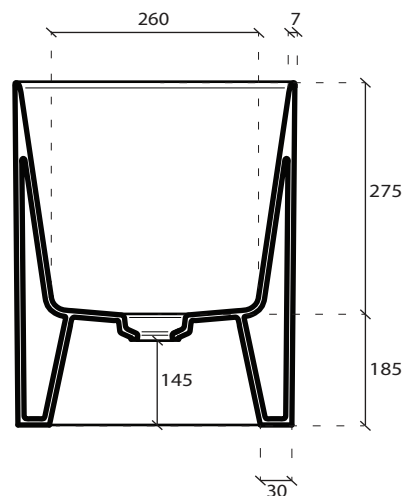

Art. **7305**

INFO

LAVABO D'APPOGGIO Ø37 h46
Countertop washbasin Ø37 h 46

PESO Kg 21
Weight

REVISIONE 1.0
Silvano Mariano

DATA
20/04/18

CE EN 14688

COLORI

cod. **6059**

VISTA DALL'ALTO

VISTA POSTERIORE

SEZIONE A-A'

ATTENZIONE:

Galassia Spa persegue la filosofia di migliorare i prodotti aggiungendo nuovi materiali, innovazioni progettuali e tecnologie produttive. L'azienda si riserva di cambiare schede tecniche e caratteristiche di funzionamento degli articoli in ogni momento e senza necessità di preavviso. I pesi possono subire variazioni del 20%.