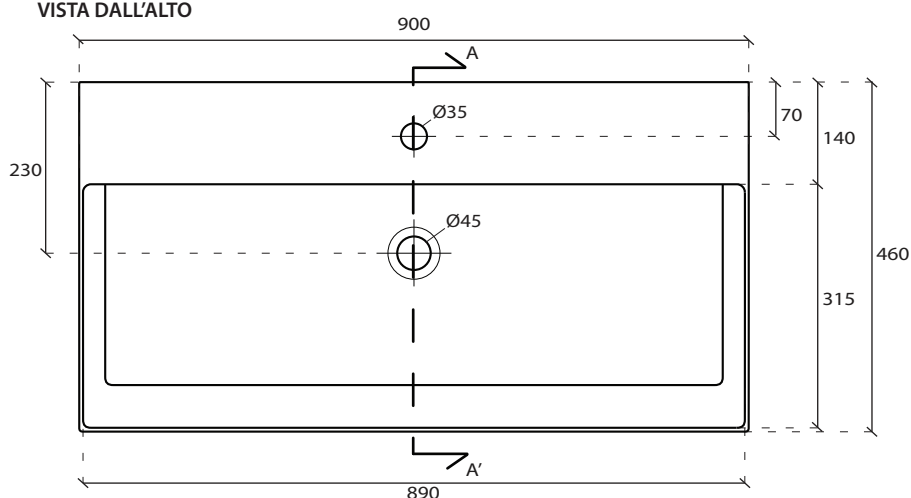

Art. **8967**

INFO

LAVABO
Washbasin

PESO **Kg 27**
Weight

REVISIONE 1.0
Silvano Mariano

DATA
06/03/19

CE EN 146688   

COLORI

 **BIANCO LUCIDO**
Glossy White cod. **8966**

 **BIANCO MATT**
Matt White cod. **8966MT**

ACCESSORI

PORTASCIUGAMANI
Towel-rack

cod. **8907**

VISTA DALL'ALTO

VISTA POSTERIORE

SEZIONE A-A'