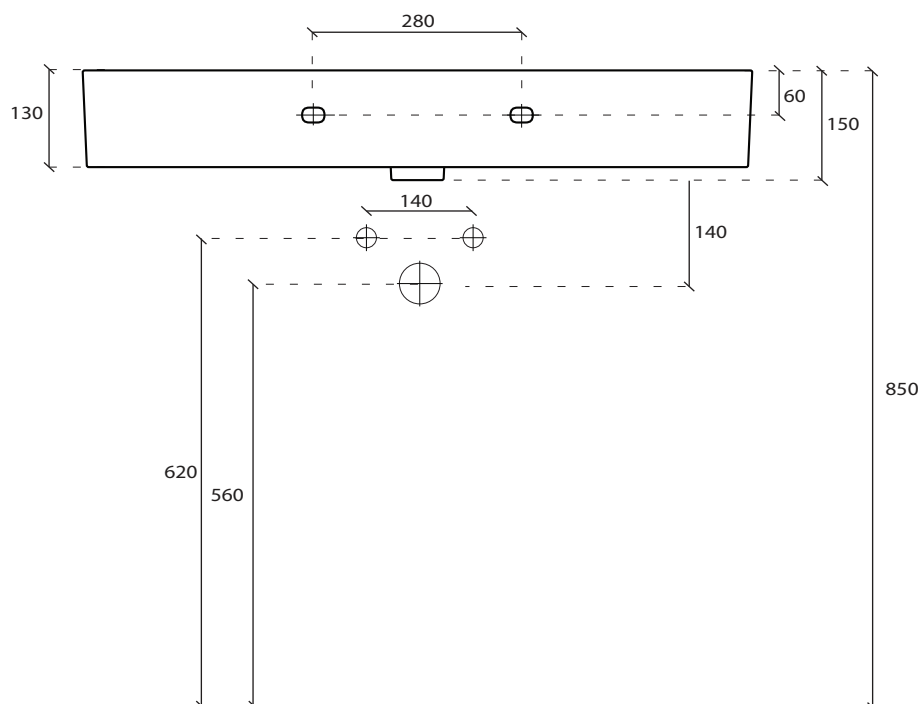

Art. **8967**

INFO

LAVABO
Washbasin

PESO **Kg 27**
Weight

REVISIONE 1.0
Silvano Mariano

DATA
06/03/19

CE EN 146688   

COLORI

 **BIANCO LUCIDO**
Glossy White cod. **8966**

 **BIANCO MATT**
Matt White cod. **8966MT**

ACCESSORI

PORTASCIUGAMANI
Towel-rack

cod. **8907**

VISTA DALL'ALTO

VISTA POSTERIORE

SEZIONE A-A'