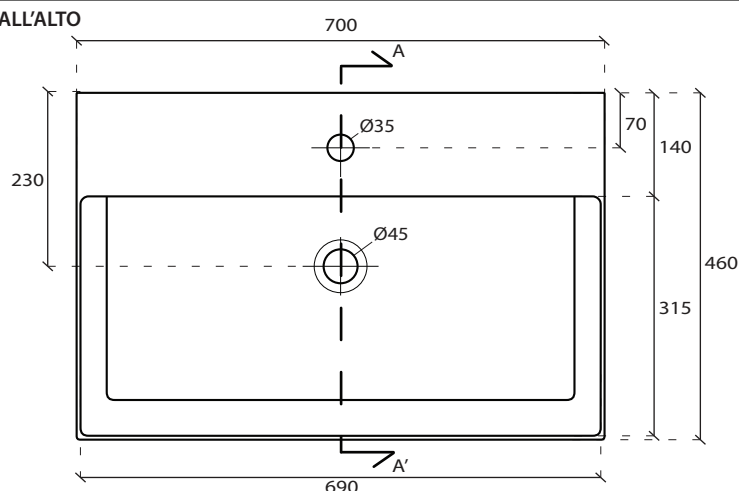

 **BIANCO LUCIDO** cod. **8968**  
Glossy White

 **BIANCO MATT** cod. **8968MT**  
Matt White

**ACCESSORI**

**PORTASCIUGAMANI**  
Towel-rack

cod. **8908**

**VISTA DALL'ALTO**

**VISTA POSTERIORE**

**SEZIONE A-A'**