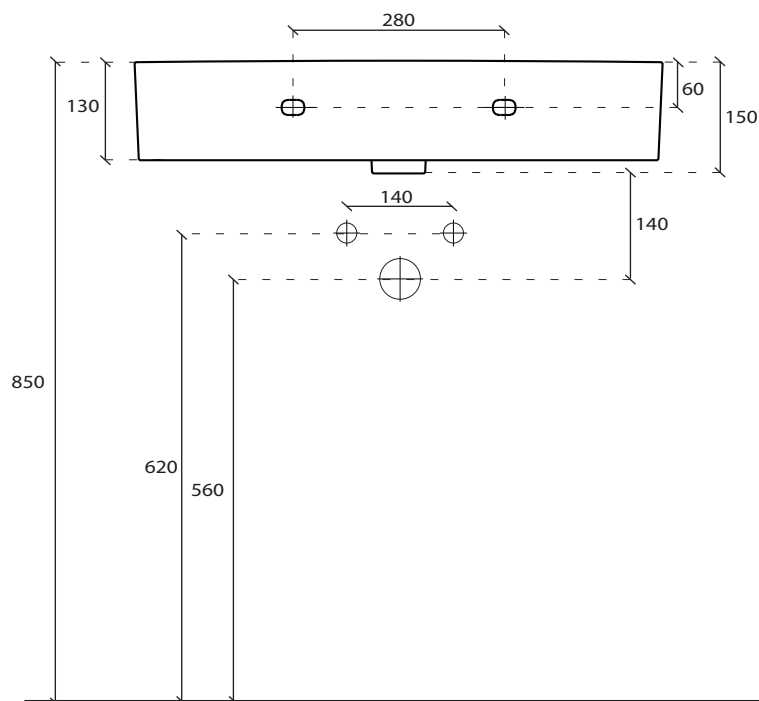

Art. **8968**

**INFO**

**LAVABO**  
Washbasin

**PESO** **Kg 19**  
Weight

**REVISIONE 1.0**  
Silvano Mariano

**DATA**  
06/03/19

CE EN 146688   

**COLORI**

 **BIANCO LUCIDO** cod. **8968**  
Glossy White

 **BIANCO MATT** cod. **8968MT**  
Matt White

**ACCESSORI**

**PORTASCIUGAMANI**  
Towel-rack

cod. **8908**

**VISTA DALL'ALTO**

**VISTA POSTERIORE**

**SEZIONE A-A'**