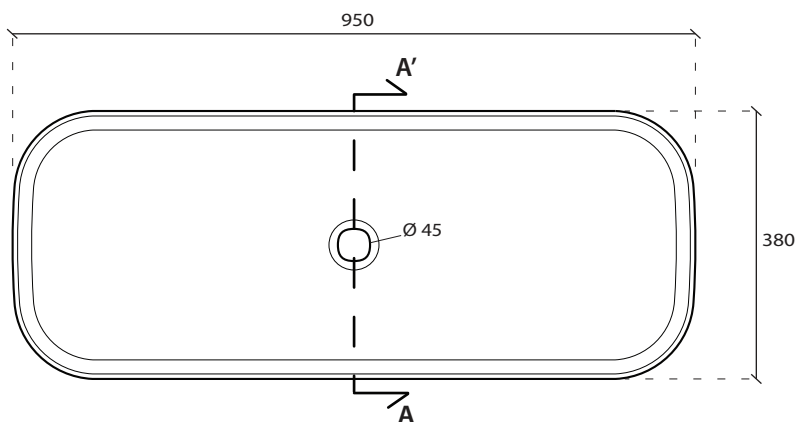

VISTA DALL'ALTO

SEZIONE A-A'