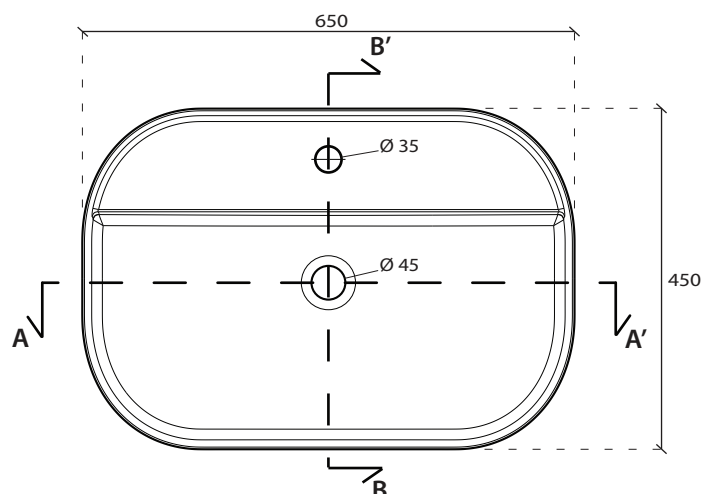

Art. 7400

INFO

LAVABO DA APPOGGIO
Countertop Washbasin

PESO Kg 14
Weight

REVISIONE 1.0
Silvano Mariano

DATA
28/10/15

CE EN 146688   

COLORI

ACCESSORI

PILETTA CON COVER IN CERAMICA
Open drain with ceramic cover

- cod. **9916** cod. **9916MT**
- cod. **9916NE**
- cod. **9916NEMT**
- cod. **9916SA**
- cod. **9916ON**

VISTA DALL'ALTO

SEZIONE A-A'