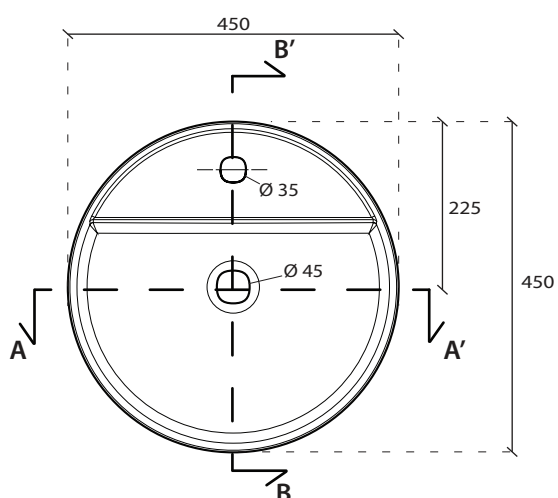

Art. **7404**

INFO

LAVABO DA APPOGGIO
Countertop Washbasin

PESO **Kg 9**
Weight

REVISIONE 1.0
Silvano Mariano

DATA
28/10/15

CE EN 146688

COLORI

- **BIANCO LUCIDO** Glossy White cod. **7404**
- **BIANCO MATT** Matt White cod. **7404MT**
- **NERO LUCIDO** Glossy Black cod. **7404NE**
- **NERO MATT** Matt Black cod. **7404NEMT**
- **SABBIA** Sand cod. **7404SA**
- **OTTANIO** Blue Petrol cod. **7404ON**

ACCESSORI

PILETTA CON COVER IN CERAMICA
Open drain with ceramic cover

- cod. **9916** cod. **9916MT**
- cod. **9916NE**
- cod. **9916NEMT**
- cod. **9916SA**
- cod. **9916ON**

VISTA DALL'ALTO

SEZIONE A-A'