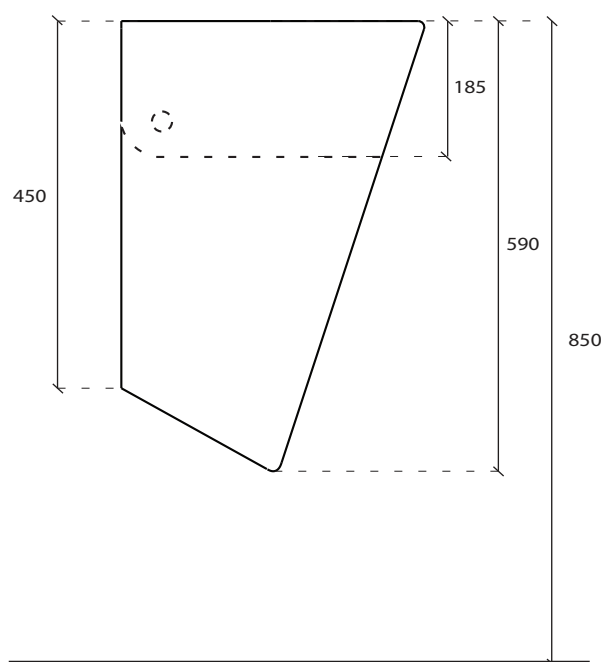

VISTA LATERALE

ATTENZIONE:

Galassia Spa persegue la filosofia di migliorare i prodotti aggiungendo nuovi materiali, innovazioni progettuali e tecnologie produttive. L'azienda si riserva di cambiare schede tecniche e caratteristiche di funzionamento degli articoli in ogni momento e senza necessità di preavviso. I pesi possono subire variazioni del 20%.

ATTENTION:

Galassia Spa is constantly improving its products by adding new materials, new projects and modern production technologies. The company reserves the right to change any technical specifications/ dimension and/or operating characteristics of the products at any time and without giving notice. the ceramic items weight may vary up to 20%