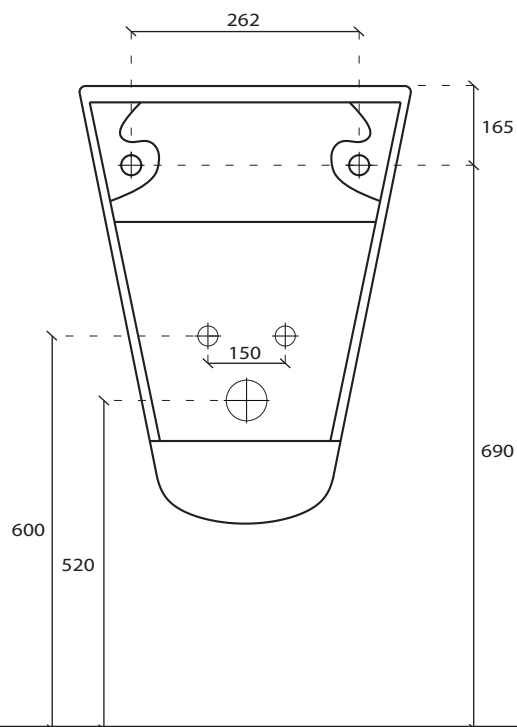

VISTA POSTERIORE