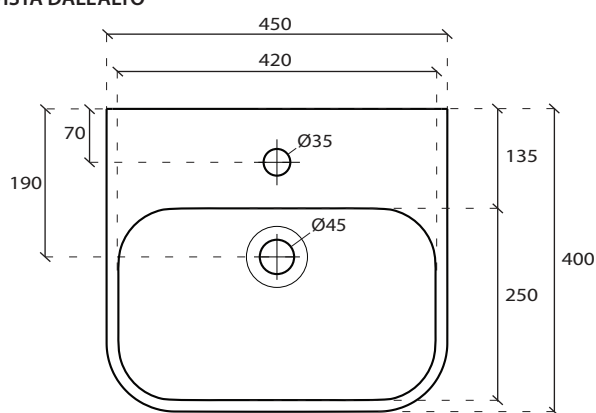

Art. **5407**

INFO

VASO CON SCARICO UNIVERSALE
WC with floor/wall draining

PESO **Kg 22**
Weight

REVISIONE 1.0
Silvano Mariano

DATA
22/11/16

CE EN 146688

COLORI

- **BIANCO LUCIDO**
  Glossy White cod. **5407**
- **BIANCO MATT**
  Matt White cod. **5407MT**
- **NERO LUCIDO**
  Glossy Black cod. **5407NE**

ACCESSORI

SIFONE PASSE-PARTOUT
Passe-partout trap
cod. **6066**

VISTA DALL'ALTO