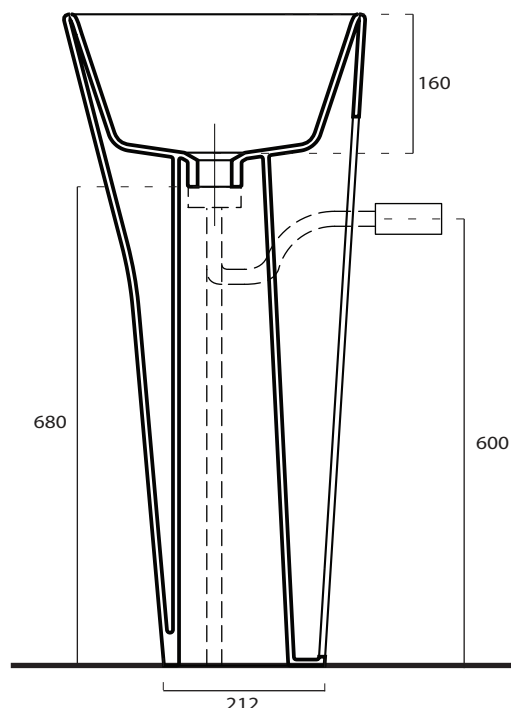

SEZIONE A-A'

ATTENZIONE:

Galassia Spa persegue la filosofia di migliorare i prodotti aggiungendo nuovi materiali, innovazioni progettuali e tecnologie produttive. L'azienda si riserva di cambiare schede tecniche e caratteristiche di funzionamento degli articoli in ogni momento e senza necessità di preavviso. I pesi possono subire variazioni del 20%.

ATTENTION:

Galassia Spa is constantly improving its products by adding new materials, new projects and modern production technologies. The company reserves the right to change any technical specifications/ dimension and/or operating characteristics of the products at any time and without giving notice. the ceramic items weight may vary up to 20%