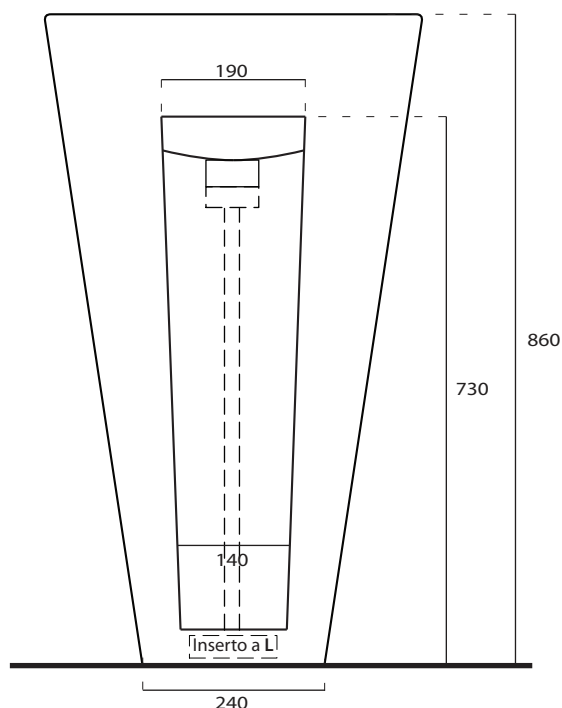

VISTA POSTERIORE