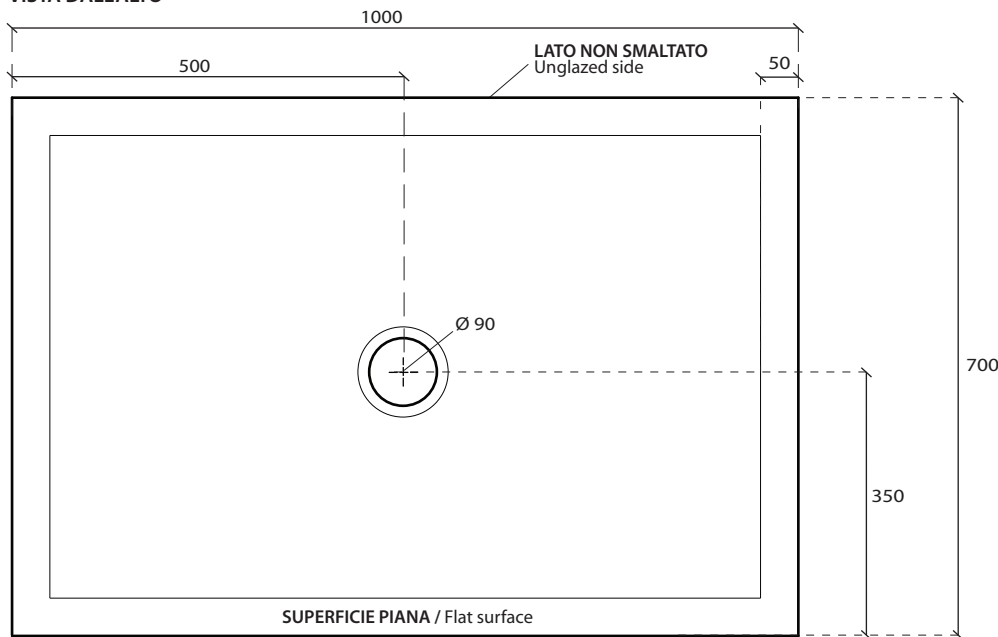

Art. **1041**

INFO

PIATTO DOCCIA IN CERAMICA
Ceramic shower tray

PESO **Kg 26**
Weight

REVISIONE 1.0
Silvano Mariano

DATA
05/03/18

CE EN 14527 

COLORI

ACCESSORI INCLUSI

PILETTA Ø90 CON COVER IN CERAMICA
Open drain Ø90 with ceramic cover

 **cod. 9074**  **cod. 9074MT**

 **cod. 9074NEMT**

 **cod. 9074SA**

 **cod. 9074ON**

N.B.
LA FINITURA BIANCO LUCIDO VIENE TRATTATA CON PRODOTTO ANTISCIVOLO, LE FINITURE MATT HANNO PROPRIETA' ANTISCIVOLO DIRETTAMENTE NELLO SMALTO.
Glossy finish is treated with anti-slip solution, Matt finishes have anti-slip properties directly inside glaze.

VISTA DALL'ALTO

VISTA LATERALE

IL TAGLIO PUO' ESSERE EFFETTUATO SOLO SUI LATI IN PROSSIMITA' DELLE PARETI.
IL TAGLIO POTREBBE VARIARE LA CENTRALITA' DELLO SCARICO.
The cut must be made only on the sides that are placed against the wall.
The central position of the drain could vary after the cut.

COD. 9074

CAPACITA' DI SCARICO : 33,6 Lt/min
Flushing Volume: 33,6 Lt/min

ATTENZIONE:
Galassia Spa persegue la filosofia di migliorare i prodotti aggiungendo nuovi materiali, innovazioni progettuali e tecnologie produttive.
L'azienda si riserva di cambiare schede tecniche e caratteristiche di funzionamento degli articoli in ogni momento e senza necessità di preavviso. I pesi possono subire variazioni del 20%.