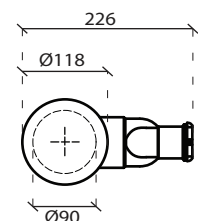

Art. **1041**

INFO

PIATTO DOCCIA IN CERAMICA
Ceramic shower tray

PESO **Kg 26**
Weight

REVISIONE 1.0
Silvano Mariano

DATA
05/03/18

CE EN 14527 

COLORI

ACCESSORI INCLUSI

PILETTA Ø90 CON COVER IN CERAMICA
Open drain Ø90 with ceramic cover

 **cod. 9074**  **cod. 9074MT**

 **cod. 9074NEMT**

 **cod. 9074SA**

 **cod. 9074ON**

N.B.
LA FINITURA BIANCO LUCIDO VIENE TRATTATA CON PRODOTTO ANTISCIVOLO, LE FINITURE MATT HANNO PROPRIETA' ANTISCIVOLO DIRETTAMENTE NELLO SMALTO.
Glossy finish is treated with anti-slip solution, Matt finishes have anti-slip properties directly inside glaze.

VISTA DALL'ALTO

VISTA LATERALE

IL TAGLIO PUO' ESSERE EFFETTUATO SOLO SUI LATI IN PROSSIMITA' DELLE PARETI.
IL TAGLIO POTREBBE VARIARE LA CENTRALITA' DELLO SCARICO.
The cut must be made only on the sides that are placed against the wall.
The central position of the drain could vary after the cut.

COD. 9074

CAPACITA' DI SCARICO : 33,6 Lt/min
Flushing Volume: 33,6 Lt/min

ATTENZIONE:
Galassia Spa persegue la filosofia di migliorare i prodotti aggiungendo nuovi materiali, innovazioni progettuali e tecnologie produttive.
L'azienda si riserva di cambiare schede tecniche e caratteristiche di funzionamento degli articoli in ogni momento e senza necessità di preavviso. I pesi possono subire variazioni del 20%.