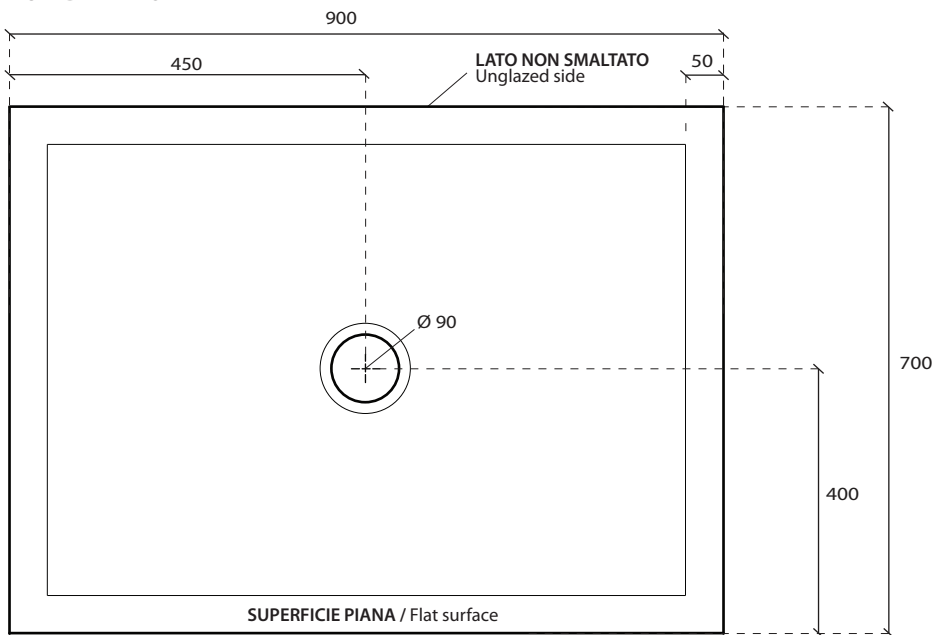

Art. **1040**

INFO

PIATTO DOCCIA IN CERAMICA
Ceramic shower tray

PESO Kg 23
Weight

REVISIONE 1.0
Silvano

DATA
05/03/18

CE EN 14527

COLORI

ACCESSORI INCLUSI

PILETTA Ø90 CON COVER IN CERAMICA
Open drain Ø90 with ceramic cover

● cod. **9074**

● cod. **9074MT**

● cod. **9074NEMT**

● cod. **9074SA**

● cod. **9074ON**

N.B.
LA FINITURA BIANCO LUCIDO VIENE TRATTATA CON PRODOTTO ANTISCIVOLO, LE FINITURE MATT HANNO PROPRIETA ANTISCIVOLO DIRETTAMENTE NELLO SMALTO.
Glossy finish is treated with anti-slip solution, Matt finishes have anti-slip properties directly inside glaze.

VISTA DALL'ALTO

VISTA LATERALE

IL TAGLIO PUO' ESSERE EFFETTUATO SOLO SUI LATI IN PROSSIMITA' DELLE PARETI.
IL TAGLIO POTREBBE VARIARE LA CENTRALITA' DELLO SCARICO.
The cut must be made only on the sides that are placed against the wall.
The central position of the drain could vary after the cut.

COD. 9074

CAPACITA' DI SCARICO : 33,6 Lt/min
Flushing Volume: 33,6 Lt/min

ATTENZIONE:
Galassia Spa persegue la filosofia di migliorare i prodotti aggiungendo nuovi materiali, innovazioni progettuali e tecnologie produttive.
L'azienda si riserva di cambiare schede tecniche e caratteristiche di funzionamento degli articoli in ogni momento e senza necessità di preavviso. I pesi possono subire variazioni del 20%.