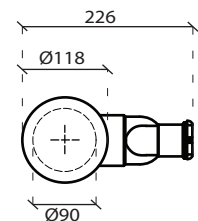

Art. **1040**

INFO

PIATTO DOCCIA IN CERAMICA
Ceramic shower tray

PESO Kg 23
Weight

REVISIONE 1.0
Silvano

DATA
05/03/18

CE EN 14527

COLORI

ACCESSORI INCLUSI

PILETTA Ø90 CON COVER IN CERAMICA
Open drain Ø90 with ceramic cover

● cod. **9074**

● cod. **9074MT**

● cod. **9074NEMT**

● cod. **9074SA**

● cod. **9074ON**

N.B.
LA FINITURA BIANCO LUCIDO VIENE TRATTATA CON PRODOTTO ANTISCIVOLO, LE FINITURE MATT HANNO PROPRIETA ANTISCIVOLO DIRETTAMENTE NELLO SMALTO.
Glossy finish is treated with anti-slip solution, Matt finishes have anti-slip properties directly inside glaze.

VISTA DALL'ALTO

VISTA LATERALE

IL TAGLIO PUO' ESSERE EFFETTUATO SOLO SUI LATI IN PROSSIMITA' DELLE PARETI.
IL TAGLIO POTREBBE VARIARE LA CENTRALITA' DELLO SCARICO.
The cut must be made only on the sides that are placed against the wall.
The central position of the drain could vary after the cut.

COD. 9074

CAPACITA' DI SCARICO : 33,6 Lt/min
Flushing Volume: 33,6 Lt/min

ATTENZIONE:
Galassia Spa persegue la filosofia di migliorare i prodotti aggiungendo nuovi materiali, innovazioni progettuali e tecnologie produttive.
L'azienda si riserva di cambiare schede tecniche e caratteristiche di funzionamento degli articoli in ogni momento e senza necessità di preavviso. I pesi possono subire variazioni del 20%.