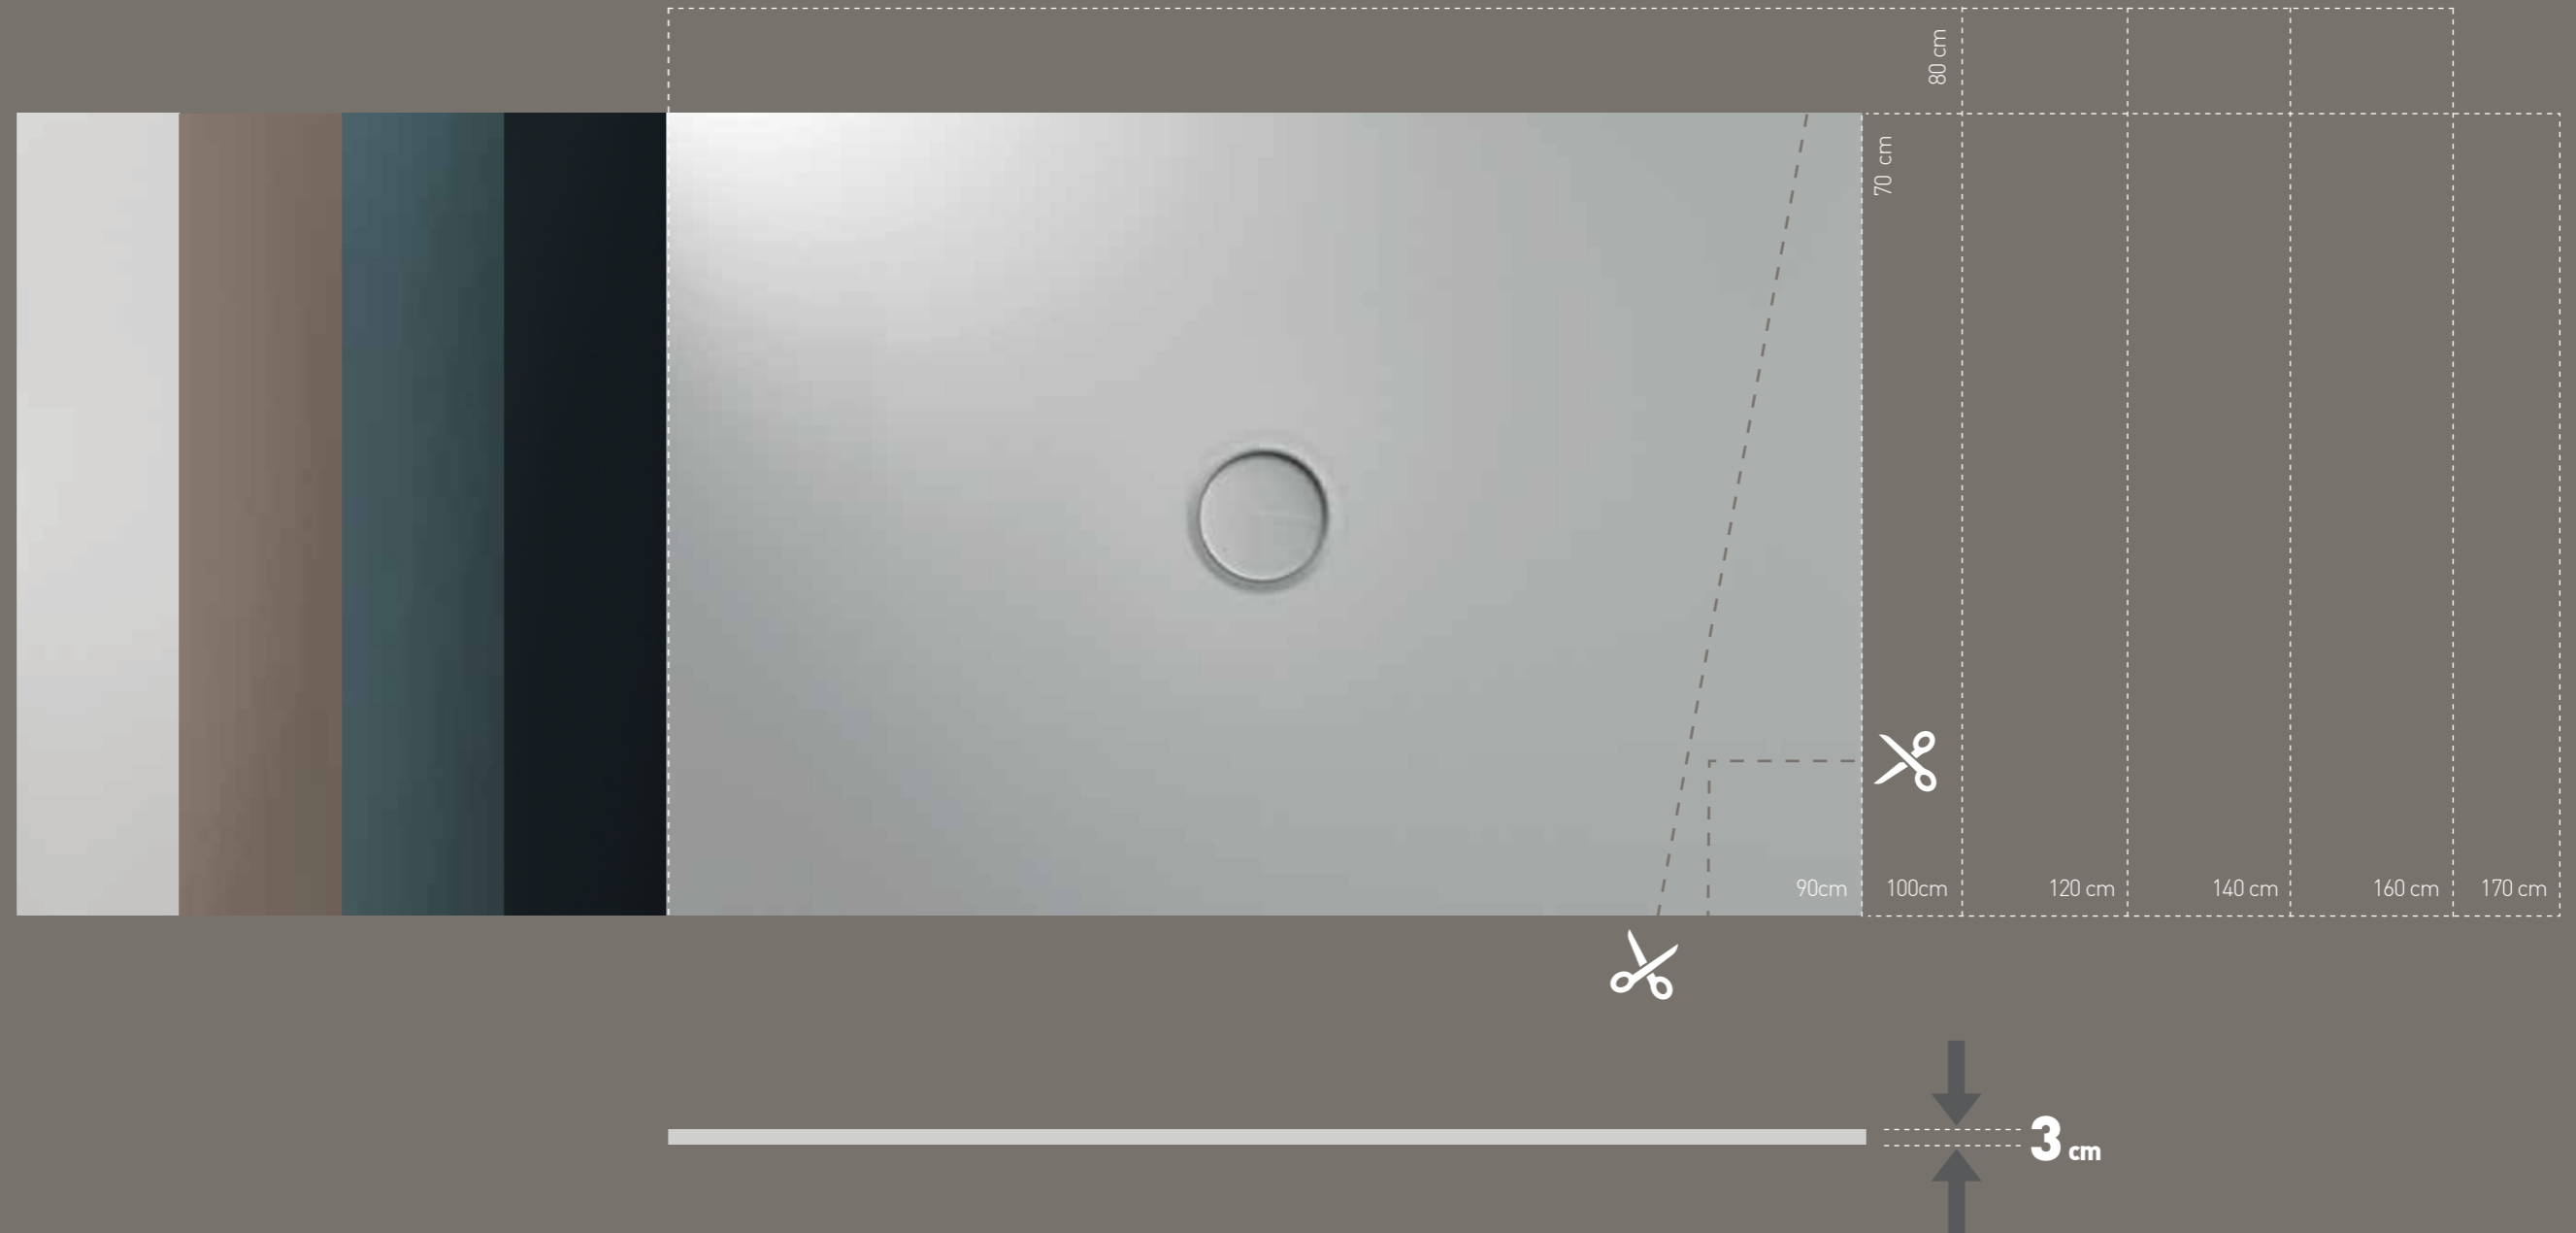

# FOLIA

Piatto doccia e piletta in ceramica di spessore sottilissimo (3 cm). Realizzabile in più formati e personalizzabile su misura.

Super thin ceramic shower tray (h cm 3) with ceramic cover. Made in several sizes. Cut to measure.

## HIGHERGLAZE

Innovativo smalto applicato sulla ceramica direttamente in fase di cottura. La superficie risulta essere perfettamente liscia non permettendo allo sporco e al calcare di depositarsi. Questo garantisce durevole brillantezza, piacevolezza al tatto, alta protezione da graffi, abrasioni ed agenti esterni. I prodotti colorati sono ottenuti tramite una monocottura ad alta temperatura che garantisce le stesse proprietà dello smalto HIGHERGLAZE lucido a differenza degli standard che tradizionalmente realizzano la colorazione in seconda cottura a temperature più basse.