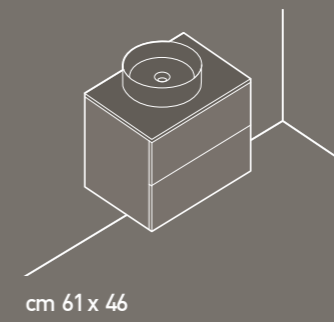

TABULAE

mobili con lavabi abbinabili
/ furniture with matching washbasins

COLORI / Colors

- bianco / white
- bianco mat / matt white
- nero mat / matt black
- sabbia / sand
- ottanio / petrol blue

COLORI - FINITURE MOBILE / Furniture finishes - colors

- bianco mat / matt white
- nero mat / matt black
- sabbia / sand
- moka / moka
- fango / mud
- legno quercia / oakwood