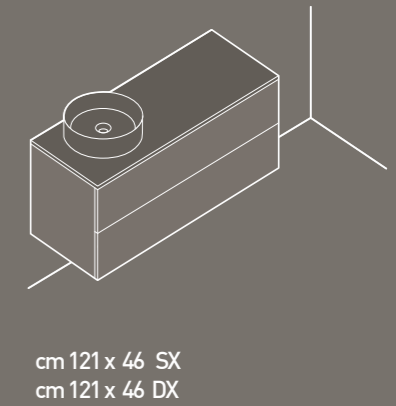

TABULAE

mobili con lavabi abbinabili
/ furniture with matching washbasins

COLORI / Colors

- bianco / white
- bianco mat / matt white
- nero mat / matt black
- sabbia / sand
- ottanio / petrol blue

COLORI - FINITURE MOBILE / Furniture finishes - colors

- bianco mat / matt white
- nero mat / matt black
- sabbia / sand
- moka / moka
- fango / mud
- legno quercia / oakwood