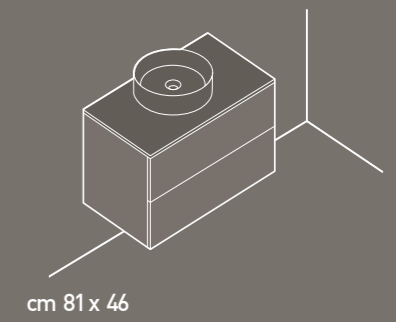

TABULAE

mobili con lavabi abbinabili
/ furniture with matching washbasins

COLORI / Colors

- bianco / white
- bianco mat / matt white
- nero mat / matt black
- sabbia / sand
- ottanio / petrol blue

COLORI - FINITURE MOBILE / Furniture finishes - colors

- bianco mat / matt white
- nero mat / matt black
- sabbia / sand
- moka / moka
- fango / mud
- legno quercia / oakwood