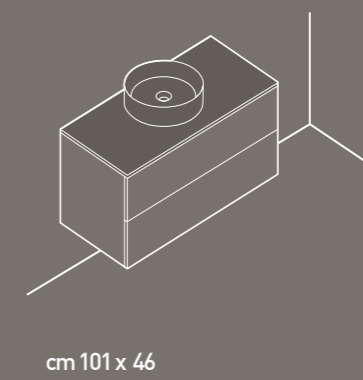

TABULAE

mobili con lavabi abbinabili
/ furniture with matching washbasins

COLORI / Colors

- bianco / white
- bianco mat / matt white
- nero mat / matt black
- sabbia / sand
- ottanio / petrol blue

COLORI - FINITURE MOBILE / Furniture finishes - colors

- bianco mat / matt white
- nero mat / matt black
- sabbia / sand
- moka / moka
- fango / mud
- legno quercia / oakwood