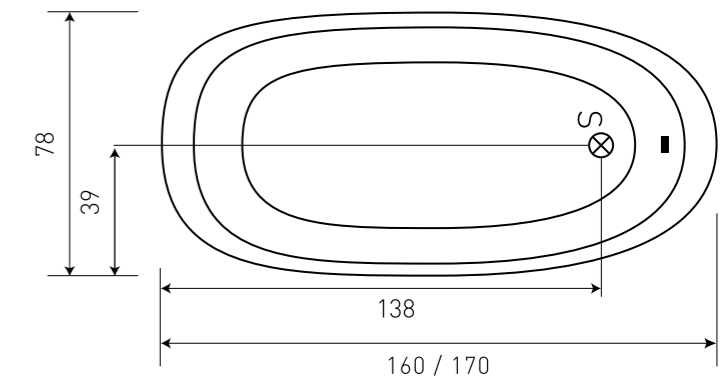

VASCHE FREE STANDING

C

CLEOPATRA

170 x 78 x H.70 cm

160 x 78 x H.70 cm

ISTRUZIONI D'INSTALLAZIONE

S scarico

Le quotazioni sono in cm.

VASCA

170 x 78 x H.70 cm con colonna di scarico € 2.485,00

160 x 78 x H.70 cm con colonna di scarico € 2.485,00

Piedini vasca e colonna di scarico:

- cromo
- bronzo
- oro con maggiorazione del 10%