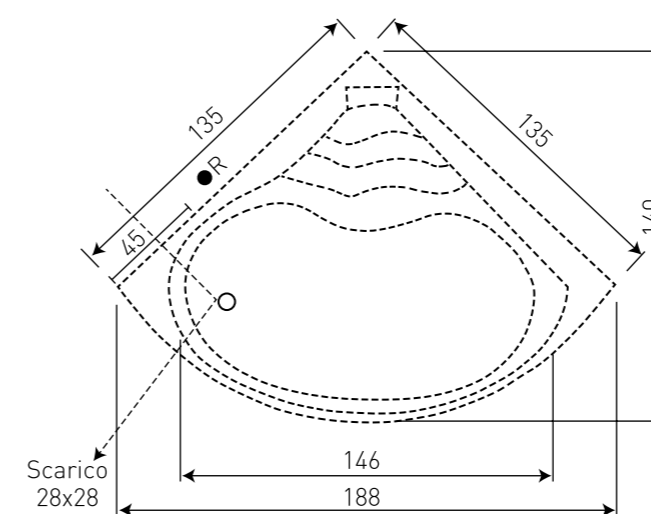

TEA

135 x 135 x H.60 cm

VASCHE

T

DATI TECNICI

- . 6 Jet orientabili con pressione regolabile
- . Telaio in metallo con piedini . Contenuto acqua 200lt
- . Quantità media sufficiente 150lt

ISTRUZIONI D'INSTALLAZIONE

- C allaccio acqua calda . F allaccio acqua fredda
E punto uscita alimentazione elettrica . S scarico
R rubinetteria a muro

Le quotazioni sono in cm.

VASCA

Vasca da incasso € 400,00

Vasca da incasso con telaio € 480,00