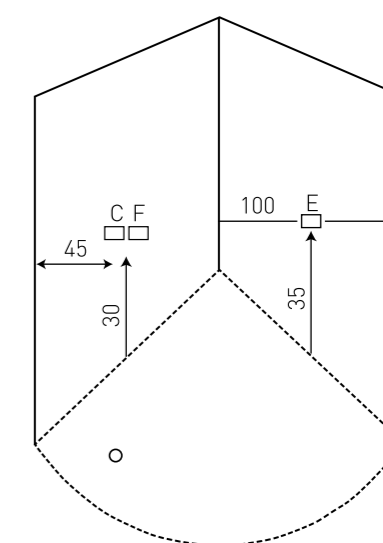

TEA

135 x 135 x H.60 cm

VASCHE

T

DATI TECNICI

- . 6 Jet orientabili con pressione regolabile
- . Telaio in metallo con piedini . Contenuto acqua 200lt
- . Quantità media sufficiente 150lt

ISTRUZIONI D'INSTALLAZIONE

- C allaccio acqua calda . F allaccio acqua fredda
E punto uscita alimentazione elettrica . S scarico
R rubinetteria a muro

Le quotazioni sono in cm.

VASCA

Vasca da incasso € 400,00

Vasca da incasso con telaio € 480,00