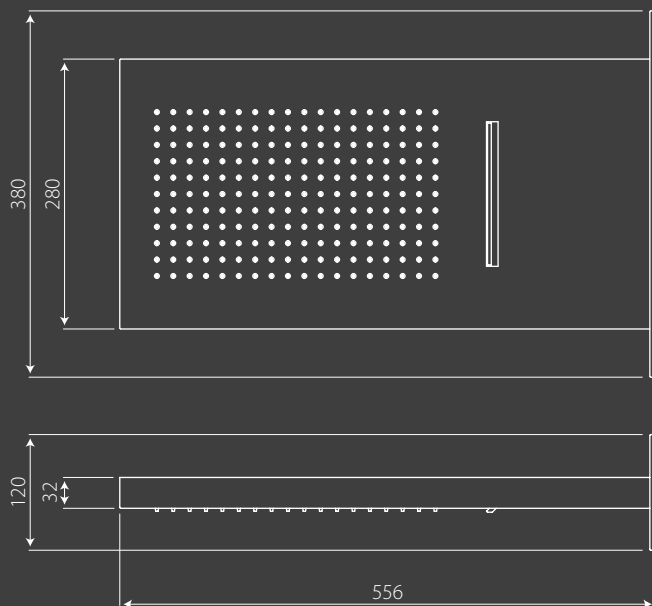

Disegni - Drawings

Modelli a pag. 10-11 - Models on p. 10-11

Finiture Speciali - Special Finish

Verniciato RAL
RAL Varnished

ScotchBrite
Satinato - Matt

Finitura Standard - Standard Finish

SuperMirror
Lucido - Polished