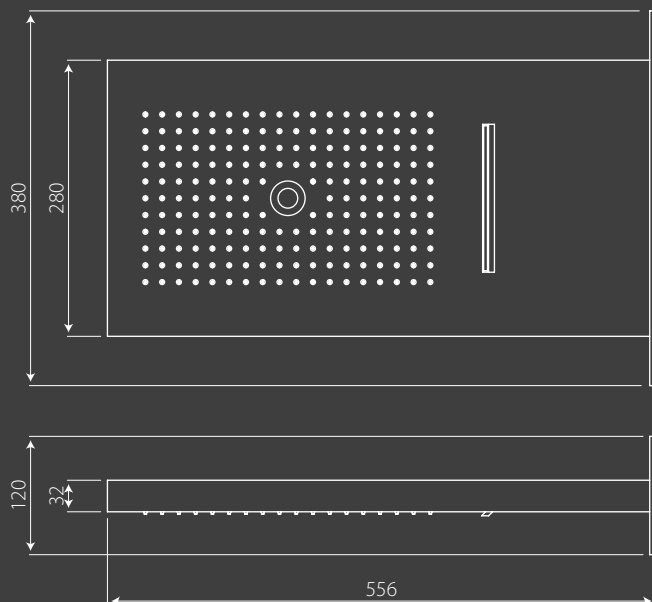

Disegni - Drawings

Modelli a pag. 10-11 - Models on p. 10-11

Finiture Speciali - Special Finish

Verniciato RAL
RAL Varnished

ScotchBrite
Satinato - Matt

Finitura Standard - Standard Finish

SuperMirror
Lucido - Polished