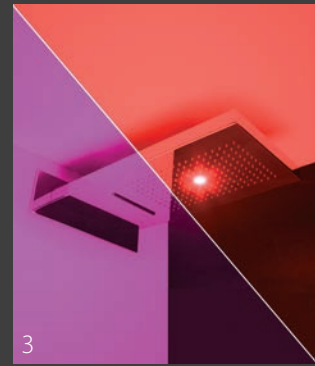

italia^{LED}
color

ITALIA LED COLOR è un soffione doccia di grande prestigio, il top nella sua categoria, abbina un design moderno e minimale ad una grande solidità costruttiva. Il potente faretto illumina i getti d'acqua con i colori della Cromoterapia.

ITALIA LED COLOR is a prestigious shower head, the best in his category, it has a modern and minimal design and a huge solid structure. The powerful led light up water jets with chromotherapy colors.

Caratteristiche - Characteristics

Getto Piovra
Rain Jet

Getto Cascata
Waterfall Jet

Ugelli in silicone
Silicon Nozzles

Acciaio Inox
Stainless Steel

Lavorazione Laser
Laser Working

Colori - Colours

1. Blu
Blue
2. Azzurro \ Bianco
Light Blue \ White
3. Viola \ Rosso
Purple \ Red
4. Giallo \ Verde
Yellow \ Green

Caratteristiche - Characteristics

Peso - Weight:	10 kg a vuoto 10 kg empty
Ugelli - Nozzles:	N° 186 anticalcare in silicone N° 186 in silicon anti-scale
Presa acqua - Water inlet:	2 x 1/2 GAS Femmina Female 2 x 1/2 GAS
Getto pioggia - Rain jet:	Portata minima consigliata 14 l/min Recommended flow 14 l/min
Getto cascata - Waterfall jet:	Portata minima consigliata 14 l/min Recommended flow 14 l/min
Luce - Light:	1 x Luce led RGB 1 x led light RGB